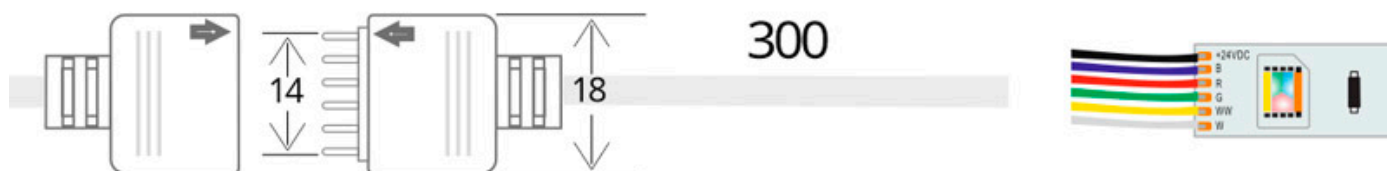

Cable redondo conexión macho 6 Pin 14mm RGB+CCT, 30cm, negro

Cable redondo con conector macho para la conexión directa de tiras LED RGB+CCT

ESPECIFICACIONES

Longitud (Metros)	< 50 cm
Interior-exterior	Interior

Referencia
LD1051981

Dimensiones del producto
18x300x2mm

Dimensiones del packaging
5x5x1cm

Certificados
CE
ROHS
ECORAEE

DETALLES

Instalación fácil, limpia y rápida.

Ancho: 18mm

Longitud cable: 30cm

Ficha técnica

Cable redondo conexión macho 6 Pin 14mm RGB+CCT, 30cm, negro

LEDBOX®

ESQUEMA DE INSTALACIÓN

Ficha técnica

Cable redondo conexión macho 6 Pin 14mm RGB+CCT, 30cm, negro

LEDBOX®

GALERIA

Ficha técnica

Cable redondo conexión macho 6 Pin 14mm RGB+CCT, 30cm, negro

LEDBOX®

AVISO

Datos sujetos a cambios sin aviso. Excepto errores y omisiones. Asegúrese de utilizar el archivo más reciente posible.