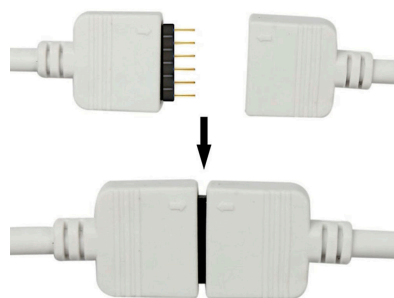

Ficha técnica

Cable redondo conexión macho 6 Pin 14mm RGB+CCT, 30cm, negro

LEDBOX®

Cable redondo conexión macho 6 Pin 14mm RGB+CCT, 30cm, negro

Cable redondo con conector macho para la conexión directa de tiras LED RGB+CCT

ESPECIFICACIONES

Longitud (Metros)	< 50 cm
Interior-exterior	Interior

Referencia

LD1051981

Dimensiones del producto

18x300x2mm

Dimensiones del packaging

5x5x1cm

Certificados

CE
ROHS
ECORAEE

DETALLES

Instalación fácil, limpia y rápida.

Ancho: 18mm

Longitud cable: 30cm

Ficha técnica

Cable redondo conexión macho 6 Pin 14mm RGB+CCT, 30cm, negro

LEDBOX®

ESQUEMA DE INSTALACIÓN

Ficha técnica

Cable redondo conexión macho 6 Pin 14mm RGB+CCT, 30cm, negro

LEDBOX®

GALERIA

Ficha técnica

Cable redondo conexión macho 6 Pin 14mm RGB+CCT, 30cm, negro