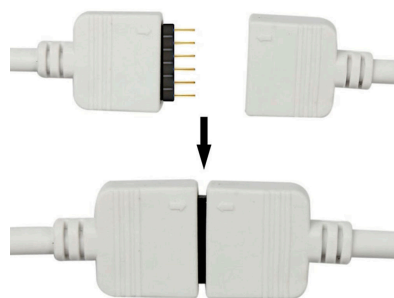

Cable redondo conexión macho 6 Pin 14mm RGB+CCT, 30cm, negro

Cable redondo con conector macho para la conexión directa de tiras LED RGB+CCT

ESPECIFICACIONES

Longitud (Metros)	< 50 cm
Interior-exterior	Interior

Referencia
LD1051981

Dimensiones del producto
18x300x2mm

Dimensiones del packaging
5x5x1cm

Certificados
CE
ROHS
ECORAEE

DETALLES

Instalación fácil, limpia y rápida.

Ancho: 18mm

Longitud cable: 30cm

Ficha técnica

Cable redondo conexión macho 6 Pin 14mm RGB+CCT, 30cm, negro

LEDBOX®

ESQUEMA DE INSTALACIÓN

Ficha técnica

Cable redondo conexión macho 6 Pin 14mm RGB+CCT, 30cm, negro

LEDBOX®

GALERIA

Ficha técnica

Cable redondo conexión macho 6 Pin 14mm RGB+CCT, 30cm, negro

LEDBOX®

AVISO

Datos sujetos a cambios sin aviso. Excepto errores y omisiones. Asegúrese de utilizar el archivo más reciente posible.