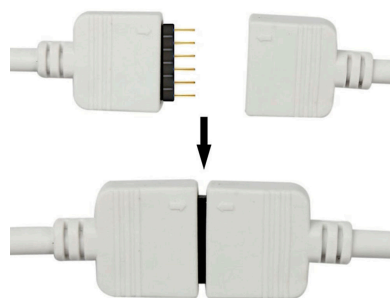

Cable redondo conexión macho 6 Pin 14mm RGB+CCT, 30cm, negro

Cable redondo con conector macho para la conexión directa de tiras LED RGB+CCT

ESPECIFICACIONES

Longitud (Metros)	< 50 cm
Interior-exterior	Interior

Referencia
LD1051981

Dimensiones del producto
18x300x2mm

Dimensiones del packaging
5x5x1cm

Certificados
CE
ROHS
ECORAEE

DETALLES

Instalación fácil, limpia y rápida.

Ancho: 18mm

Longitud cable: 30cm

Ficha técnica

Cable redondo conexión macho 6 Pin 14mm RGB+CCT, 30cm, negro

LEDBOX®

ESQUEMA DE INSTALACIÓN

Ficha técnica

Cable redondo conexión macho 6 Pin 14mm RGB+CCT, 30cm, negro

LEDBOX®

GALERIA

Ficha técnica

Cable redondo conexión macho 6 Pin 14mm RGB+CCT, 30cm, negro

LEDBOX®

AVISO

Datos sujetos a cambios sin aviso. Excepto errores y omisiones. Asegúrese de utilizar el archivo más reciente posible.