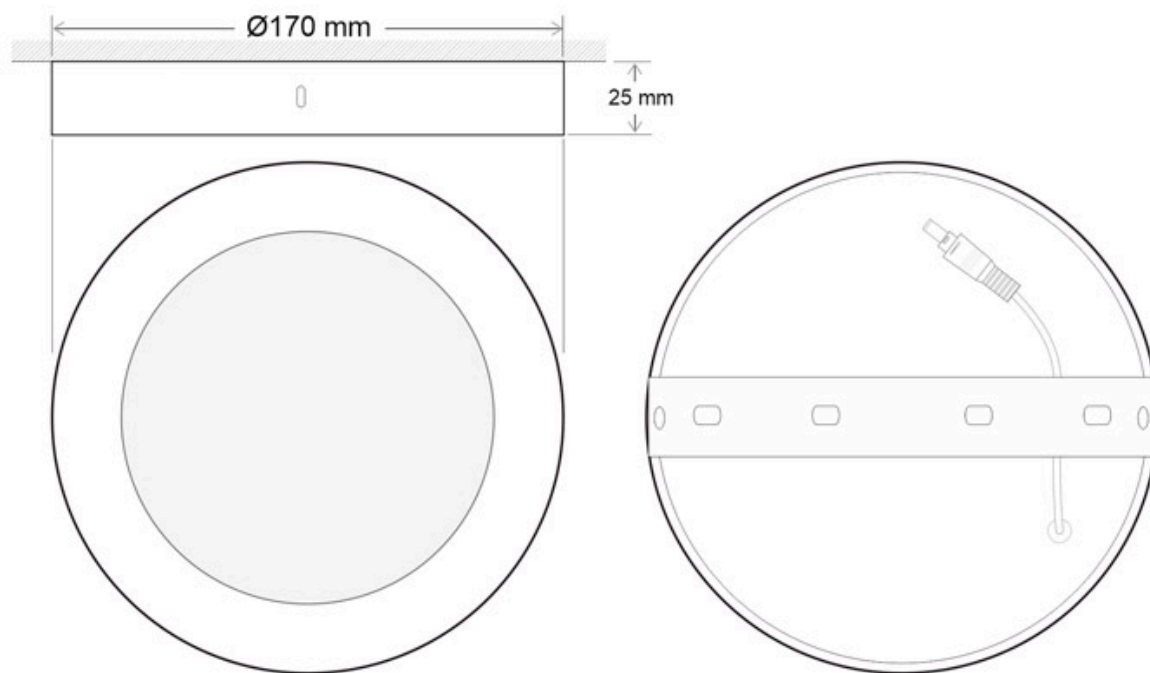

ESQUEMA DE INSTALACIÓN