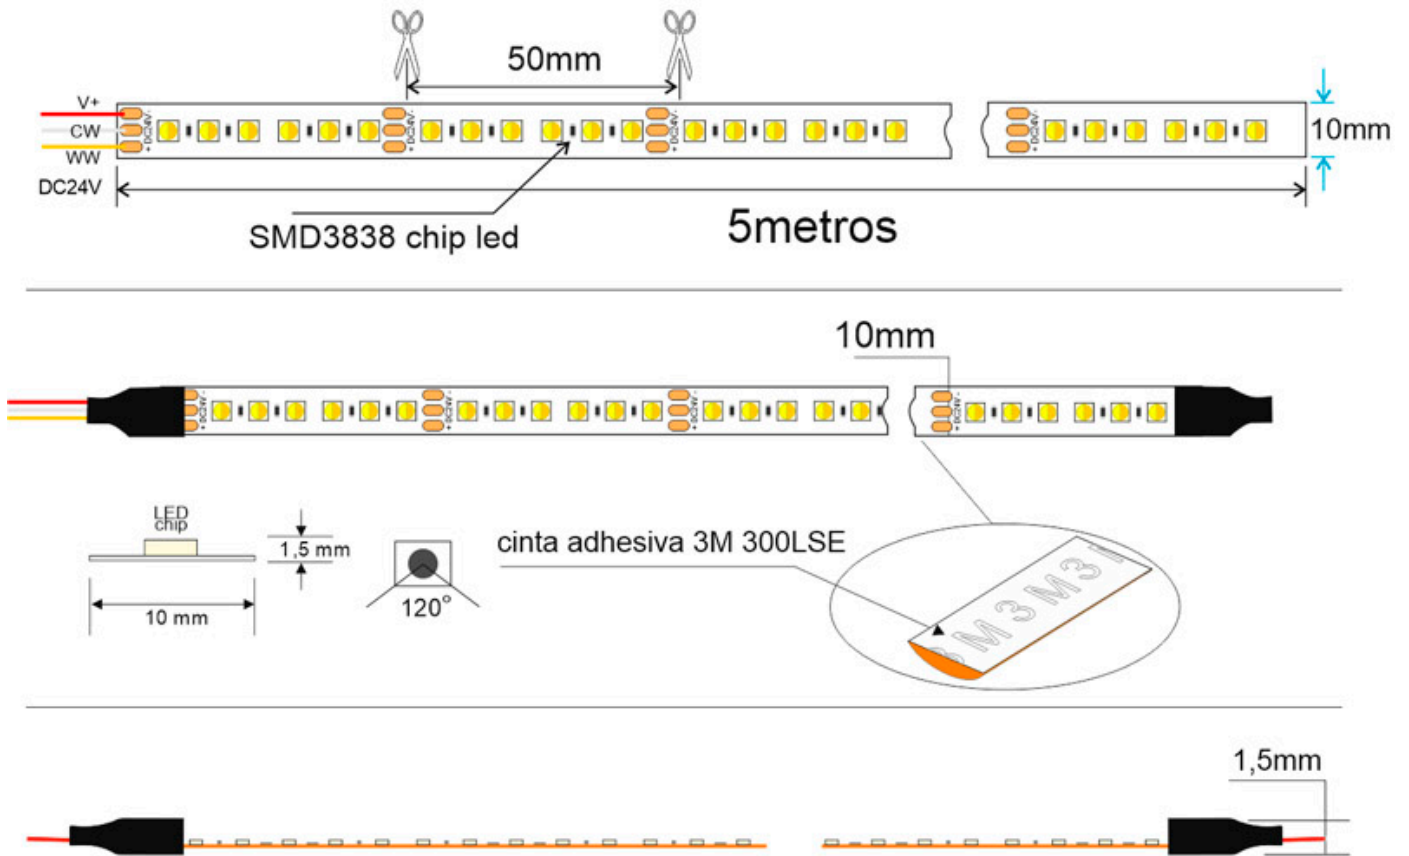

Tira LED Blanco Dual SMD3838, DC24V, 5m (240 Led/m), 90W, IP20

Tira LED flexibles de alto rendimiento con posibilidad de ajustar el tono de luz blanca en toda su gama de tonalidad. Incorpora 240 led por metro para una mejor difusión de la luz.

ESPECIFICACIONES

Potencia	90W
Flujo luminoso	8960lm
Ángulo de apertura	120º
Temperatura de color	2700-6500K
CRI	85
Alimentación	DC24V
Chip	Samsung SMD3535
Potencia por metro	18W/m
Ancho de tira PCB	10mm
Corte sección	50mm
Tira led - Leds por metro	240 leds por metro
Longitud (Metros)	5 metros
Interior-exterior	Interior
Protección IP	IP20
Etiqueta energética	A++

Certificados

CE
ROHS
ECORAE

DETALLES

Ficha técnica

Tira LED Blanco Dual SMD3838, DC24V, 5m (240 Led/m), 90W, IP20

LEDBOX®

Las tiras bicolor blanco crean nuevas posibilidades en el ámbito de la iluminación. Puede adaptar el color de luz de la iluminación indirecta a la hora del día o al objeto en concreto. De esta manera por ejemplo se pueden iluminar joyas de plata con luz blanca fría, al contrario que joyas de oro con luz blanca cálida para su enfoque óptimo. Para alcanzar un brillo máximo active los dos colores de luz.

Incluye también adhesivo 3M en el anverso de la tira para una fácil colocación.

Rollo de 5 metros, se puede cortar cada 5cm.

ESQUEMA DE INSTALACIÓN

Ficha técnica

Tira LED Blanco Dual SMD3838, DC24V, 5m (240 Led/m), 90W, IP20