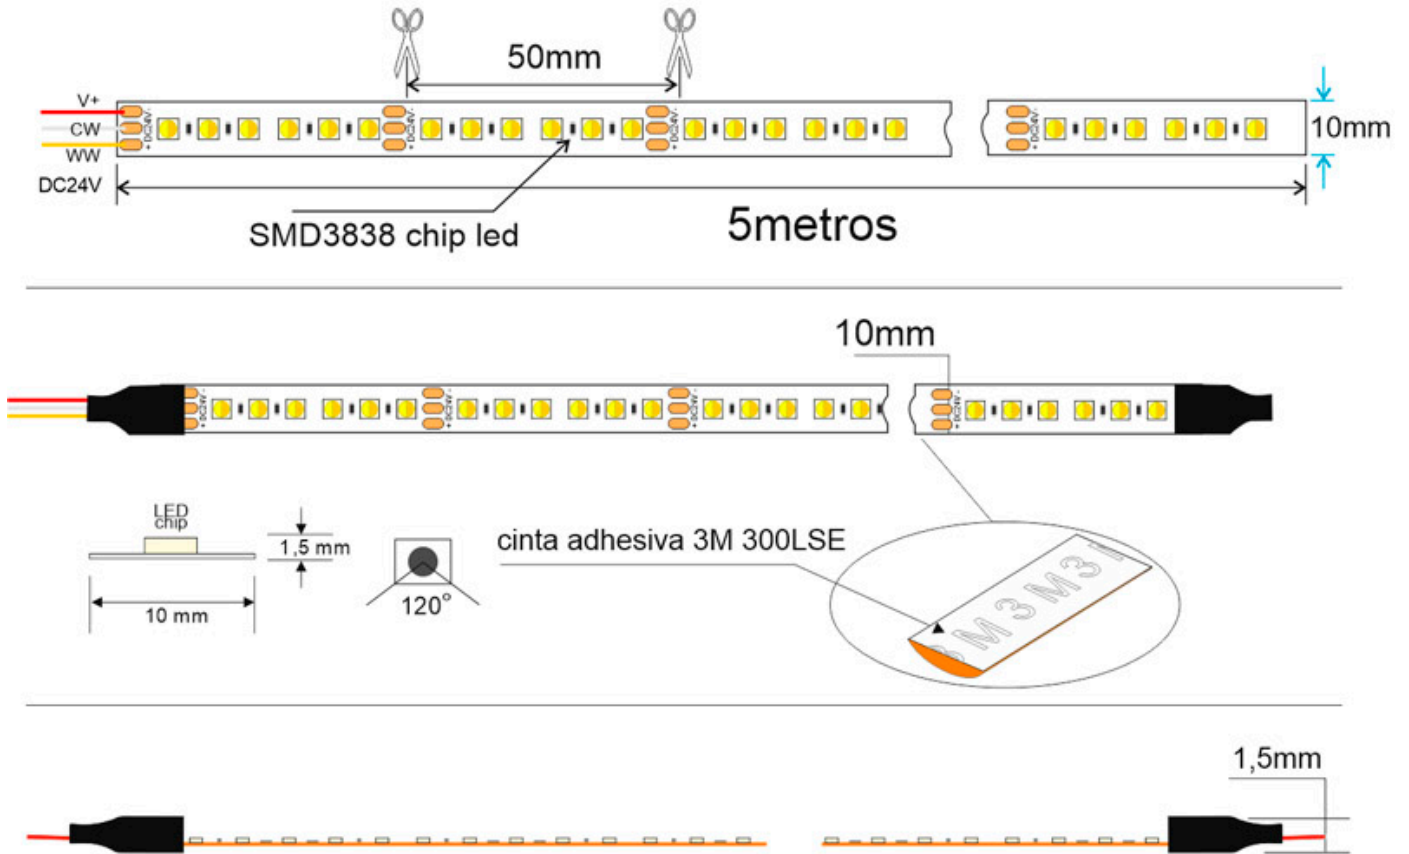

Tira LED Blanco Dual SMD3838, DC24V, 5m (240 Led/m), 90W, IP20

Tira LED flexibles de alto rendimiento con posibilidad de ajustar el tono de luz blanca en toda su gama de tonalidad. Incorpora 240 led por metro para una mejor difusión de la luz.

ESPECIFICACIONES

Potencia	90W
Flujo luminoso	8960lm
Ángulo de apertura	120º
Temperatura de color	2700-6500K
CRI	85
Alimentación	DC24V
Chip	Samsung SMD3535
Potencia por metro	18W/m
Ancho de tira PCB	10mm
Corte sección	50mm
Tira led - Leds por metro	240 leds por metro
Longitud (Metros)	5 metros
Interior-exterior	Interior
Protección IP	IP20
Etiqueta energética	A++

Certificados

CE
ROHS
ECORAE

DETALLES

Ficha técnica

Tira LED Blanco Dual SMD3838, DC24V, 5m (240 Led/m), 90W, IP20

LEDBOX®

Las tiras bicolor blanco crean nuevas posibilidades en el ámbito de la iluminación. Puede adaptar el color de luz de la iluminación indirecta a la hora del día o al objeto en concreto. De esta manera por ejemplo se pueden iluminar joyas de plata con luz blanca fría, al contrario que joyas de oro con luz blanca cálida para su enfoque óptimo. Para alcanzar un brillo máximo active los dos colores de luz.

Incluye también adhesivo 3M en el anverso de la tira para una fácil colocación.

Rollo de 5 metros, se puede cortar cada 5cm.

ESQUEMA DE INSTALACIÓN

Ficha técnica

Tira LED Blanco Dual SMD3838, DC24V, 5m (240 Led/m), 90W, IP20