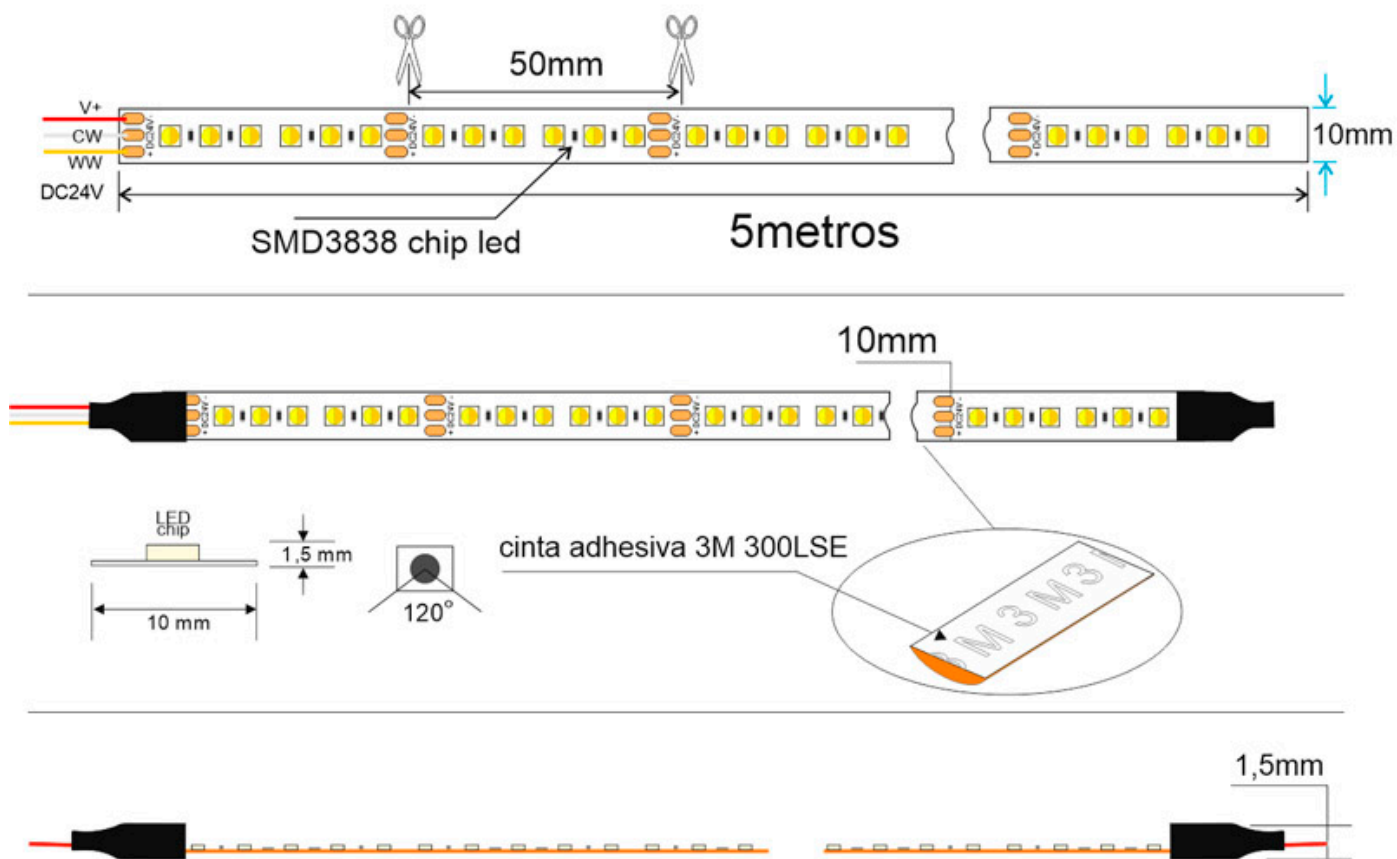

Tira LED Blanco Dual SMD3838, DC24V, 5m (240 Led/m), 90W, IP65

Tira LED flexibles de alto rendimiento con posibilidad de ajustar el tono de luz blanca en toda su gama de tonalidad. Incorpora 240 led por metro para una mejor difusión de la luz. Con protección de silicona IP65.

ESPECIFICACIONES

Potencia	90W
Flujo luminoso	8960lm
Ángulo de apertura	120º
Temperatura de color	2700-6500K
CRI	85
Alimentación	DC24V
Chip	Samsung SMD3535
Potencia por metro	18W/m
Ancho de tira PCB	10mm
Corte sección	50mm
Tira led - Leds por metro	240 leds por metro
Longitud (Metros)	5 metros
Interior-exterior	Exterior
Protección IP	IP65
Etiqueta energética	A++

Incluye también adhesivo 3M en el anverso de la tira para una fácil colocación.

Rollo de 5 metros, se puede cortar cada 5cm.

Ficha técnica

Tira LED Blanco Dual SMD3838, DC24V, 5m (240 Led/m), 90W, IP65

LEDBOX®

ESQUEMA DE INSTALACIÓN

Ficha técnica

Tira LED Blanco Dual SMD3838, DC24V, 5m (240 Led/m), 90W, IP65

LEDBOX®

GALERIA

Ficha técnica

Tira LED Blanco Dual SMD3838, DC24V, 5m (240 Led/m), 90W, IP65

LEDBOX®