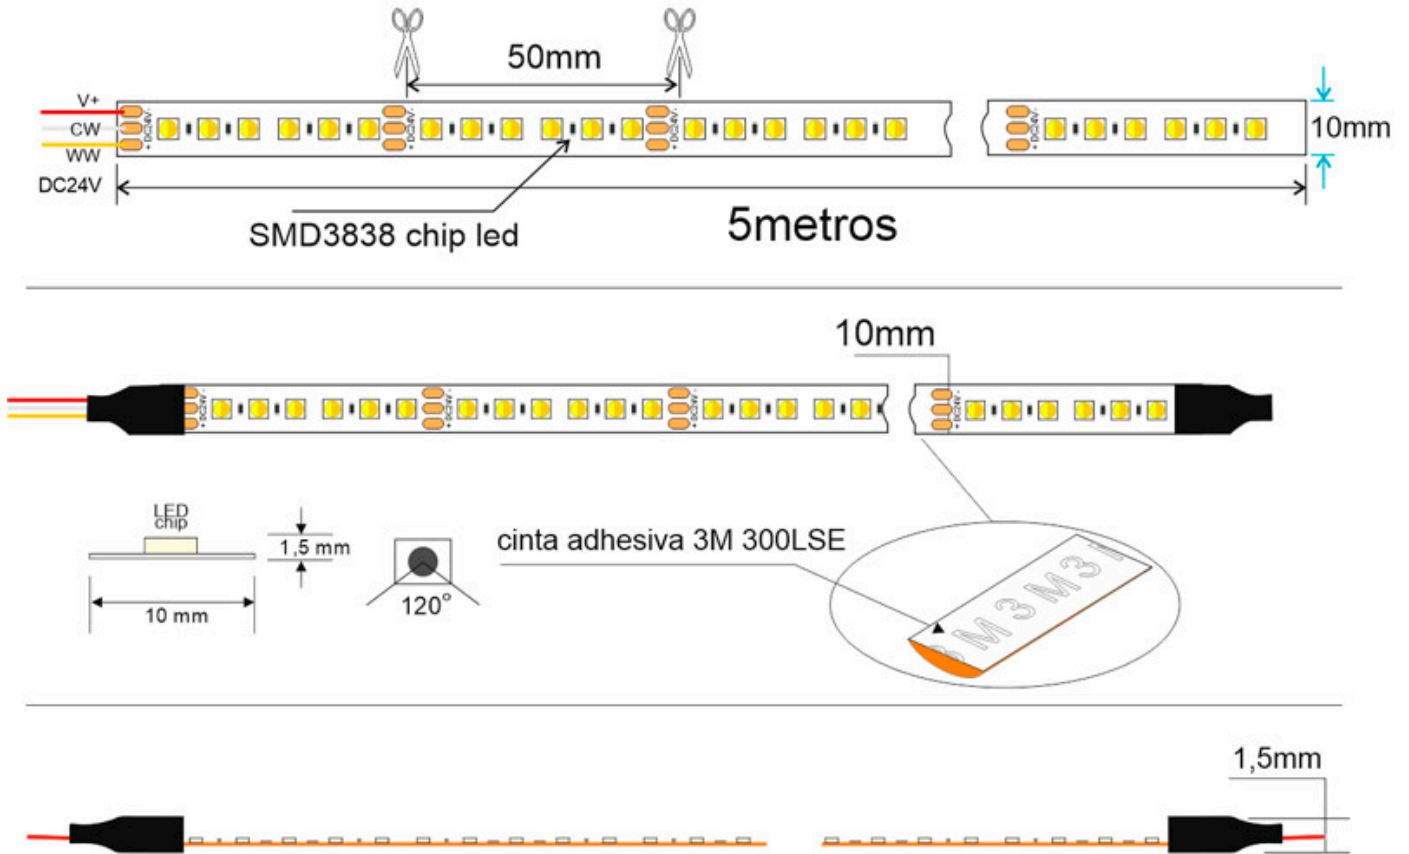

Tira LED Blanco Dual SMD3838, DC24V, 5m (240 Led/m), 90W, IP65

Tira LED flexibles de alto rendimiento con posibilidad de ajustar el tono de luz blanca en toda su gama de tonalidad. Incorpora 240 led por metro para una mejor difusión de la luz. Con protección de silicona IP65.

ESPECIFICACIONES

Potencia	90W
Flujo luminoso	8960lm
Ángulo de apertura	120º
Temperatura de color	2700-6500K
CRI	85
Alimentación	DC24V
Chip	Samsung SMD3535
Potencia por metro	18W/m
Ancho de tira PCB	10mm
Corte sección	50mm
Tira led - Leds por metro	240 leds por metro
Longitud (Metros)	5 metros
Interior-exterior	Exterior
Protección IP	IP65
Etiqueta energética	A++

Incluye también adhesivo 3M en el anverso de la tira para una fácil colocación.

Rollo de 5 metros, se puede cortar cada 5cm.

Ficha técnica

Tira LED Blanco Dual SMD3838, DC24V, 5m (240 Led/m), 90W, IP65

LEDBOX®

ESQUEMA DE INSTALACIÓN

Ficha técnica

Tira LED Blanco Dual SMD3838, DC24V, 5m (240 Led/m), 90W, IP65

LEDBOX®

GALERIA

Ficha técnica

Tira LED Blanco Dual SMD3838, DC24V, 5m (240 Led/m), 90W, IP65

LEDBOX®