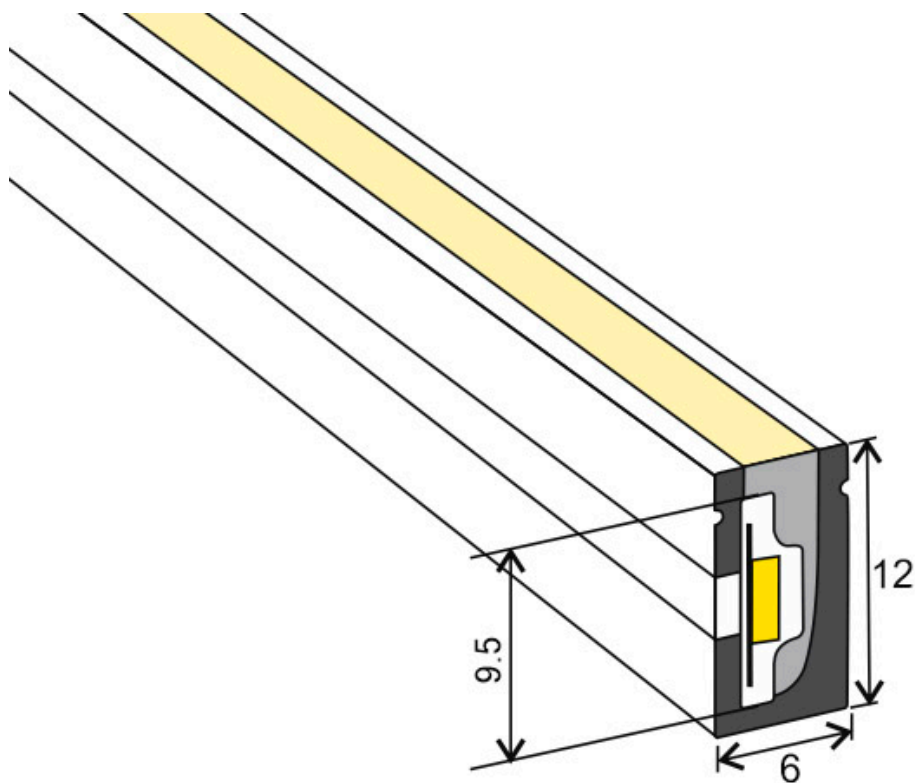

Ficha técnica

Led NEON Flex, 6x12mm, DC24V, 240Led/m, CCT, 5m, 90W, IP67

LEDBOX®

ESQUEMA DE INSTALACIÓN