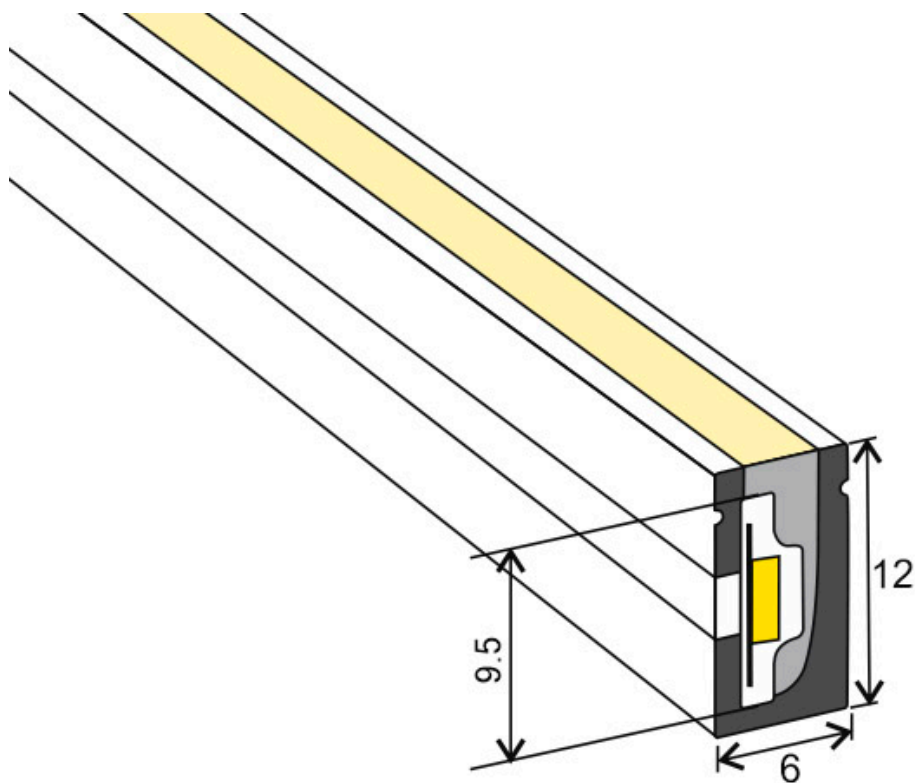

ESPECIFICACIONES

Potencia	90W
Flujo luminoso	8960lm
Ángulo de apertura	180°
Temperatura de color	2700-6500K
Alimentación	DC24V
Chip	Epistar SMD3535
Potencia por metro	18W/m
Ancho de tira PCB	10mm
Corte sección	50mm
Tira led - Leds por metro	240 leds por metro
Longitud (Metros)	5 metros
Interior-exterior	Exterior
Protección IP	IP67

Referencia

LD1051575

Color de luz

Blanco dual

Dimensiones del producto

6x5000x12mm

Dimensiones del packaging

40x40x5cm

Ficha técnica

Led NEON Flex, 6x12mm, DC24V, 240Led/m, CCT, 5m, 90W, IP67

LEDBOX®

ESQUEMA DE INSTALACIÓN

Ficha técnica

Led NEON Flex, 6x12mm, DC24V, 240Led/m, CCT, 5m, 90W, IP67

LED BOX[®]

GALERIA