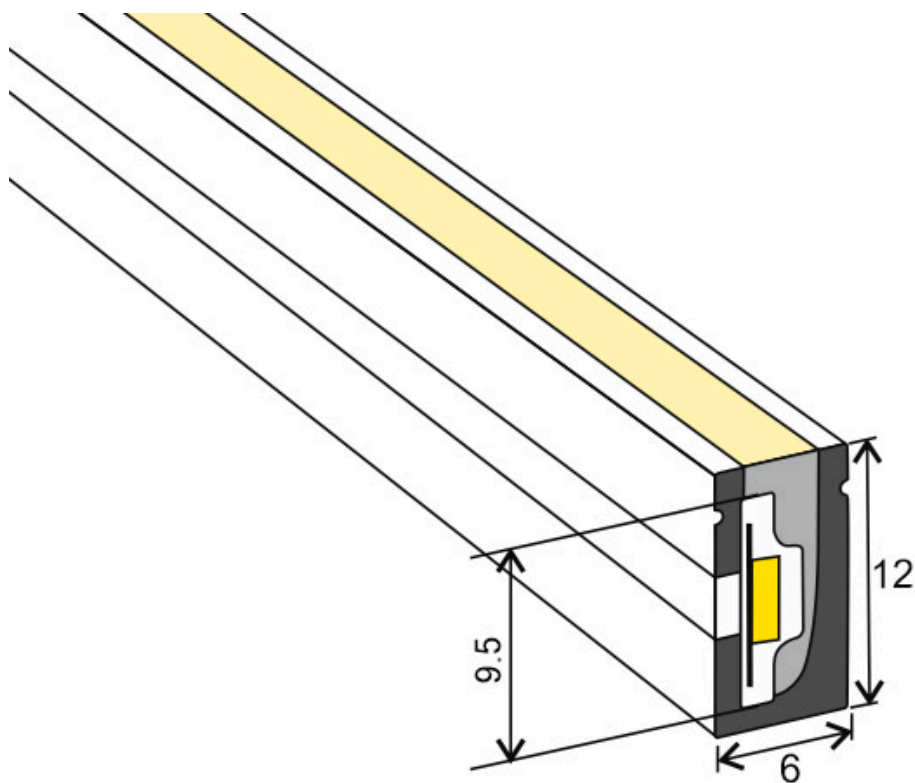

ESPECIFICACIONES

Potencia	90W
Ángulo de apertura	180º
Longitud de onda	R-620-630 / G-510-525 / B-455-470nm
Alimentación	DC24V
Chip	Epistar SMD2835
Potencia por metro	18W/m
Ancho de tira PCB	9,5mm
Corte sección	50mm
Tira led - Leds por metro	240 leds por metro
Longitud (Metros)	5 metros
Interior-exterior	Exterior
Protección IP	IP67
Otros	Regulable

Su facilidad para insertar tiras led flexibles y su sencilla instalación los convierten en una solución flexible y adaptable para cualquier proyecto.

Necesita Fuente de alimentación DC24V y controlador RGB.

Ficha técnica

Led NEON Flex, 6x12mm, DC24V, 240Led/m, RGB, 5m, 90W, IP67

LEDBOX®

ESQUEMA DE INSTALACIÓN

Ficha técnica

Led NEON Flex, 6x12mm, DC24V, 240Led/m, RGB, 5m, 90W, IP67

LEDBOX®

GALERIA

FABRICADO CON SILICONA DE ALTA CALIDAD

- NO amarillea
- Gran resistencia a altas temperaturas
- Anti corrosión

Ficha técnica

Led NEON Flex, 6x12mm, DC24V, 240Led/m, RGB, 5m, 90W, IP67

LED BOX[®]

AVISO

Datos sujetos a cambios sin aviso. Excepto errores y omisiones. Asegúrese de utilizar el archivo más reciente posible.