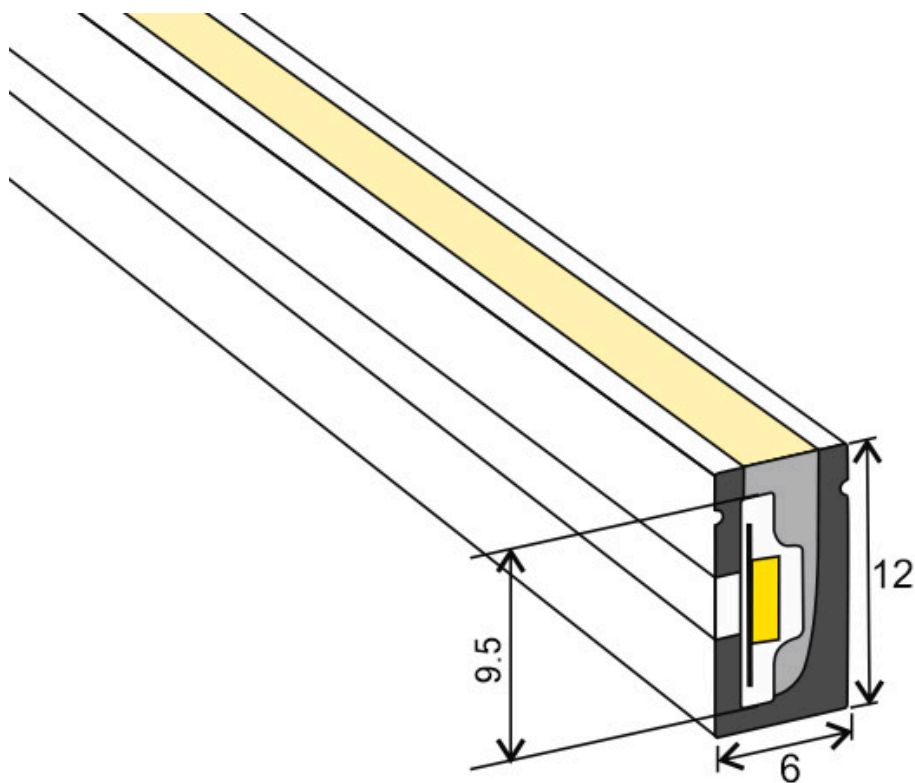

ESPECIFICACIONES

Potencia	90W
Ángulo de apertura	180º
Longitud de onda	R-620-630 / G-510-525 / B-455-470nm
Alimentación	DC24V
Chip	Epistar SMD2835
Potencia por metro	18W/m
Ancho de tira PCB	9,5mm
Corte sección	50mm
Tira led - Leds por metro	240 leds por metro
Longitud (Metros)	5 metros
Interior-exterior	Exterior
Protección IP	IP67
Otros	Regulable

Su facilidad para insertar tiras led flexibles y su sencilla instalación los convierten en una solución flexible y adaptable para cualquier proyecto.

Necesita Fuente de alimentación DC24V y controlador RGB.

Ficha técnica

Led NEON Flex, 6x12mm, DC24V, 240Led/m, RGB, 5m, 90W, IP67

LEDBOX®

ESQUEMA DE INSTALACIÓN

Ficha técnica

Led NEON Flex, 6x12mm, DC24V, 240Led/m, RGB, 5m, 90W, IP67

LEDBOX®

GALERIA