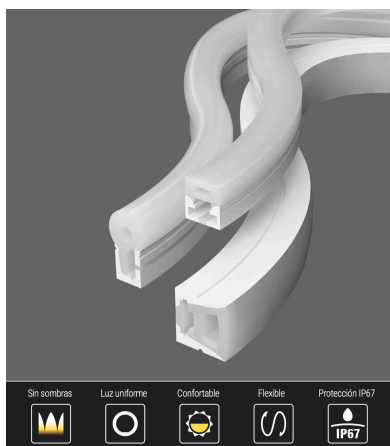

Ficha técnica

Led NEON Flex, 6x12mm, DC24V, 240Led/m, RGB, 5m, 90W, IP67

LEDBOX®

GALERIA

FABRICADO CON SILICONA DE ALTA CALIDAD

NO amarillea | Gran resistencia a altas temperaturas | Anti corrosión