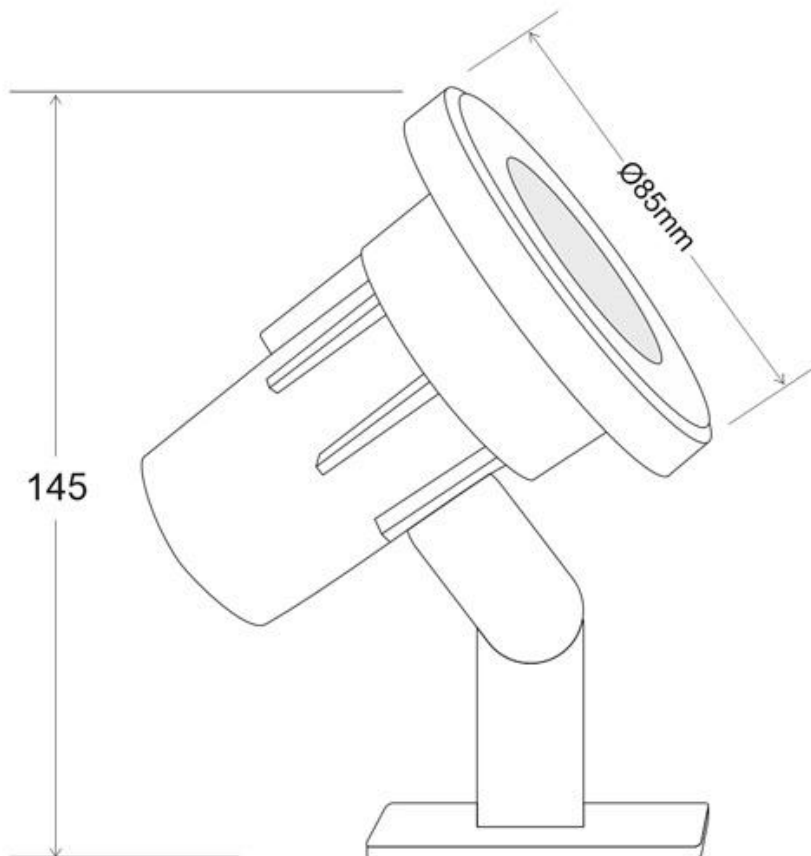

ESPECIFICACIONES

Potencia	24.24W
Ángulo de apertura	45º
Temperatura de color	RGB+3000K
CRI	80
Alimentación	
Chip	Osram RGB
Interior-exterior	Exterior
Protección IP	IP68
Iluminación para...	Sumergibles
Otros	Regulable
Tipo de regulación	TRIAC
Etiqueta energética	A+

Referencia

LD1021427

Color de luz

RGB + Blanco cálido Regulable

Dimensiones del producto

85x85x75mm

Dimensiones del packaging

15x15x18cm

Certificados

CE
ROHS
ECORAE

DETALLES

Foco LED para exterior con IP68 de alto rendimiento resistente al agua.

Ficha técnica

Foco LED Exterior GARLUX, DC12/24V, 24W, DMX512, RGBW, IP68

LEDBOX®

- Con cuerpo en acero inoxidable 316 de alta calidad y cristal endurecido, aporta resistencia y calidad además de una importante iluminación en cualquier lugar donde se necesite una total protección. Apto para agua dulce y/o salada.
- Sus Led Osram de gran eficiencia brindan una luz de bajo consumo.
- Son perfectos para iluminación decorativa de exterior en lugares sumergidos, fuentes, espacios públicos, jardines, etc.
- Requiere fuente de alimentación DC12/24V y controlador DMX

ESQUEMA DE INSTALACIÓN

Instalación

GALERIA

Ficha técnica

Foco LED Exterior GARLUX, DC12/24V, 24W, DMX512, RGBW, IP68

LEDBOX®

AVISO

Datos sujetos a cambios sin aviso. Excepto errores y omisiones. Asegúrese de utilizar el archivo más reciente posible.