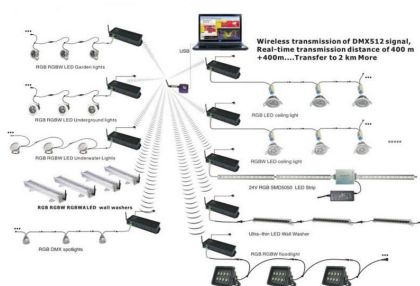

Certificados

CE
ROHS
ECORAE

DETALLES

Foco LED para exterior con IP68 de alto rendimiento resistente al agua.

Ficha técnica

Foco LED Exterior GARLUX, DC12/24V, 24W, DMX512, RGBW, IP68

LEDBOX®

- Con cuerpo en acero inoxidable 316 de alta calidad y cristal endurecido, aporta resistencia y calidad además de una importante iluminación en cualquier lugar donde se necesite una total protección. Apto para agua dulce y/o salada.
- Sus Led Osram de gran eficiencia brindan una luz de bajo consumo.
- Son perfectos para iluminación decorativa de exterior en lugares sumergidos, fuentes, espacios públicos, jardines, etc.
- Requiere fuente de alimentación DC12/24V y controlador DMX

ESQUEMA DE INSTALACIÓN

Instalación

GALERIA

Ficha técnica

Foco LED Exterior GARLUX, DC12/24V, 24W, DMX512, RGBW, IP68

LEDBOX®

AVISO

Datos sujetos a cambios sin aviso. Excepto errores y omisiones. Asegúrese de utilizar el archivo más reciente posible.