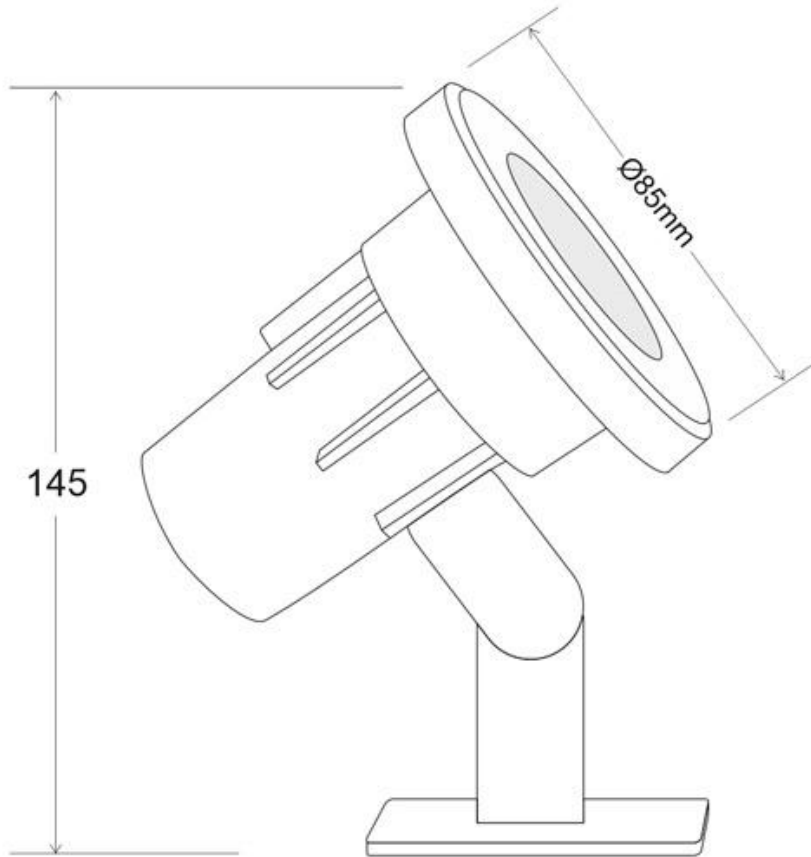

ESPECIFICACIONES

Potencia	24.24W
Ángulo de apertura	45º
Temperatura de color	RGB+3000K
CRI	80
Alimentación	
Chip	Osram RGB
Interior-exterior	Exterior
Protección IP	IP68
Iluminación para...	Sumergibles
Otros	Regulable
Tipo de regulación	TRIAC
Etiqueta energética	A+

Referencia

LD1021427

Color de luz

RGB + Blanco cálido Regulable

Dimensiones del producto

85x85x75mm

Dimensiones del packaging

15x15x18cm

Certificados

CE
ROHS
ECORAE

DETALLES

Foco LED para exterior con IP68 de alto rendimiento resistente al agua.

Ficha técnica

Foco LED Exterior GARLUX, DC12/24V, 24W, DMX512, RGBW, IP68

LEDBOX®

- Con cuerpo en acero inoxidable 316 de alta calidad y cristal endurecido, aporta resistencia y calidad además de una importante iluminación en cualquier lugar donde se necesite una total protección. Apto para agua dulce y/o salada.
- Sus Led Osram de gran eficiencia brindan una luz de bajo consumo.
- Son perfectos para iluminación decorativa de exterior en lugares sumergidos, fuentes, espacios públicos, jardines, etc.
- Requiere fuente de alimentación DC12/24V y controlador DMX

ESQUEMA DE INSTALACIÓN

Instalación

GALERIA

Ficha técnica

Foco LED Exterior GARLUX, DC12/24V, 24W, DMX512, RGBW, IP68

LEDBOX®

AVISO

Datos sujetos a cambios sin aviso. Excepto errores y omisiones. Asegúrese de utilizar el archivo más reciente posible.