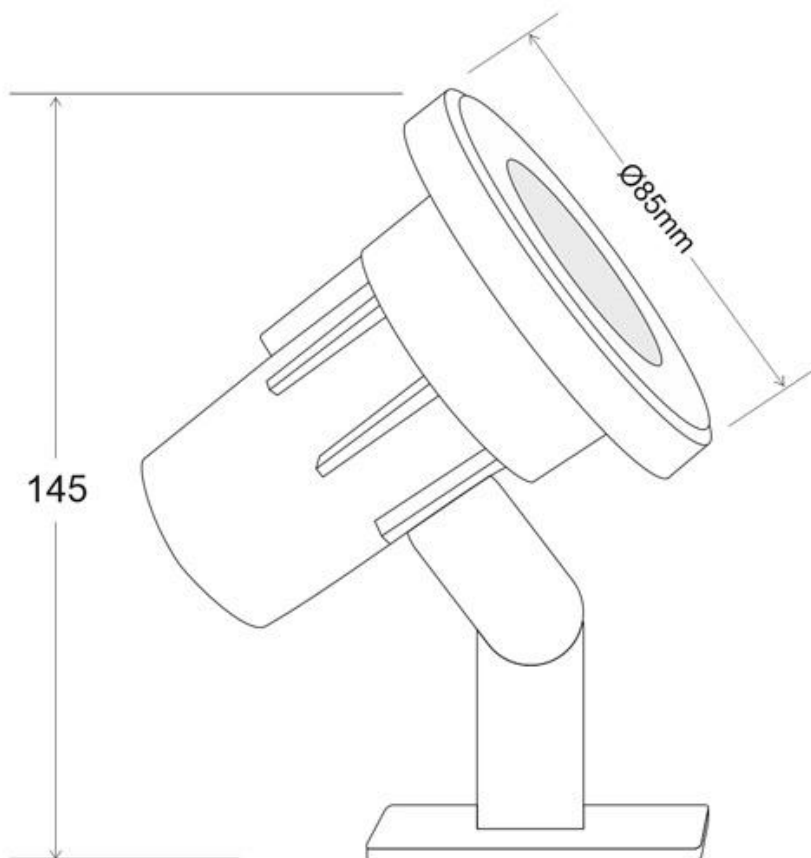

ESPECIFICACIONES

Potencia	24.24W
Ángulo de apertura	45º
Temperatura de color	RGB+3000K
CRI	80
Alimentación	
Chip	Osram RGB
Interior-exterior	Exterior
Protección IP	IP68
Iluminación para...	Sumergibles
Otros	Regulable
Tipo de regulación	TRIAC
Etiqueta energética	A+

Referencia

LD1021427

Color de luz

RGB + Blanco cálido Regulable

Dimensiones del producto

85x85x75mm

Dimensiones del packaging

15x15x18cm

Certificados

CE
ROHS
ECORAE

DETALLES

Foco LED para exterior con IP68 de alto rendimiento resistente al agua.

Ficha técnica

Foco LED Exterior GARLUX, DC12/24V, 24W, DMX512, RGBW, IP68

LEDBOX®

- Con cuerpo en acero inoxidable 316 de alta calidad y cristal endurecido, aporta resistencia y calidad además de una importante iluminación en cualquier lugar donde se necesite una total protección. Apto para agua dulce y/o salada.
- Sus Led Osram de gran eficiencia brindan una luz de bajo consumo.
- Son perfectos para iluminación decorativa de exterior en lugares sumergidos, fuentes, espacios públicos, jardines, etc.
- Requiere fuente de alimentación DC12/24V y controlador DMX

ESQUEMA DE INSTALACIÓN

Instalación

GALERIA

Ficha técnica

Foco LED Exterior GARLUX, DC12/24V, 24W, DMX512, RGBW, IP68

LEDBOX®

AVISO

Datos sujetos a cambios sin aviso. Excepto errores y omisiones. Asegúrese de utilizar el archivo más reciente posible.