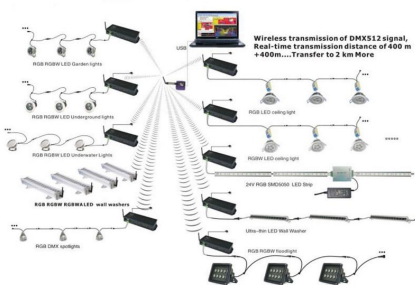

Certificados

CE
ROHS
ECORAE

DETALLES

Foco LED para exterior con IP68 de alto rendimiento resistente al agua.

Ficha técnica

Foco LED Exterior GARLUX, DC12/24V, 24W, DMX512, RGBW, IP68

LEDBOX®

- Con cuerpo en acero inoxidable 316 de alta calidad y cristal endurecido, aporta resistencia y calidad además de una importante iluminación en cualquier lugar donde se necesite una total protección. Apto para agua dulce y/o salada.
- Sus Led Osram de gran eficiencia brindan una luz de bajo consumo.
- Son perfectos para iluminación decorativa de exterior en lugares sumergidos, fuentes, espacios públicos, jardines, etc.
- Requiere fuente de alimentación DC12/24V y controlador DMX

ESQUEMA DE INSTALACIÓN

Instalación

GALERIA

Ficha técnica

Foco LED Exterior GARLUX, DC12/24V, 24W, DMX512, RGBW, IP68

LEDBOX®

AVISO

Datos sujetos a cambios sin aviso. Excepto errores y omisiones. Asegúrese de utilizar el archivo más reciente posible.