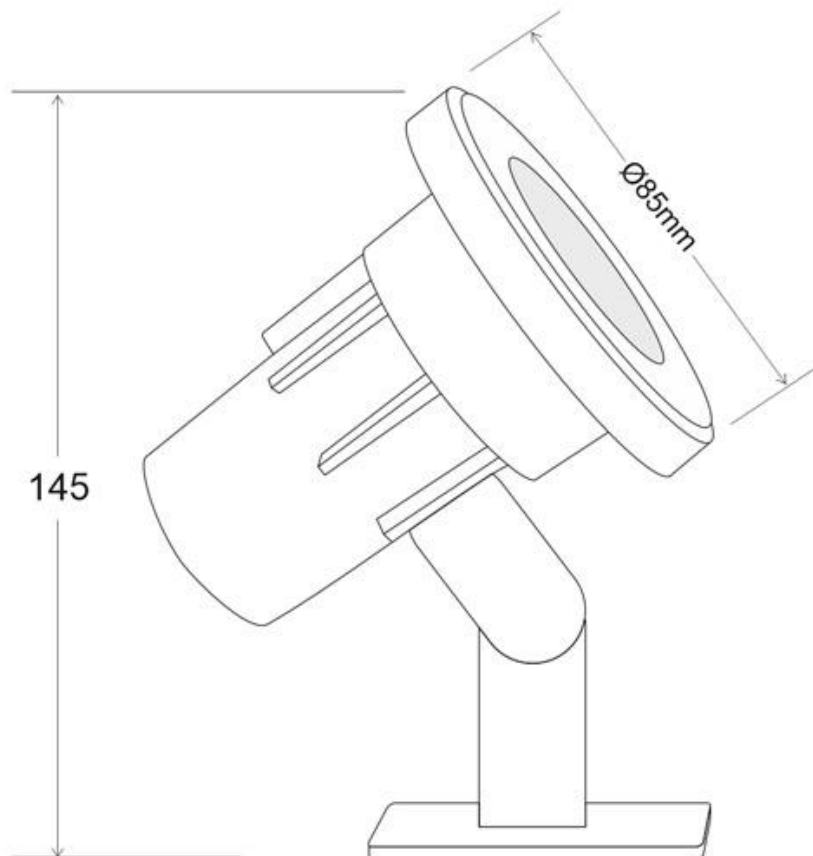

ESQUEMA DE INSTALACIÓN