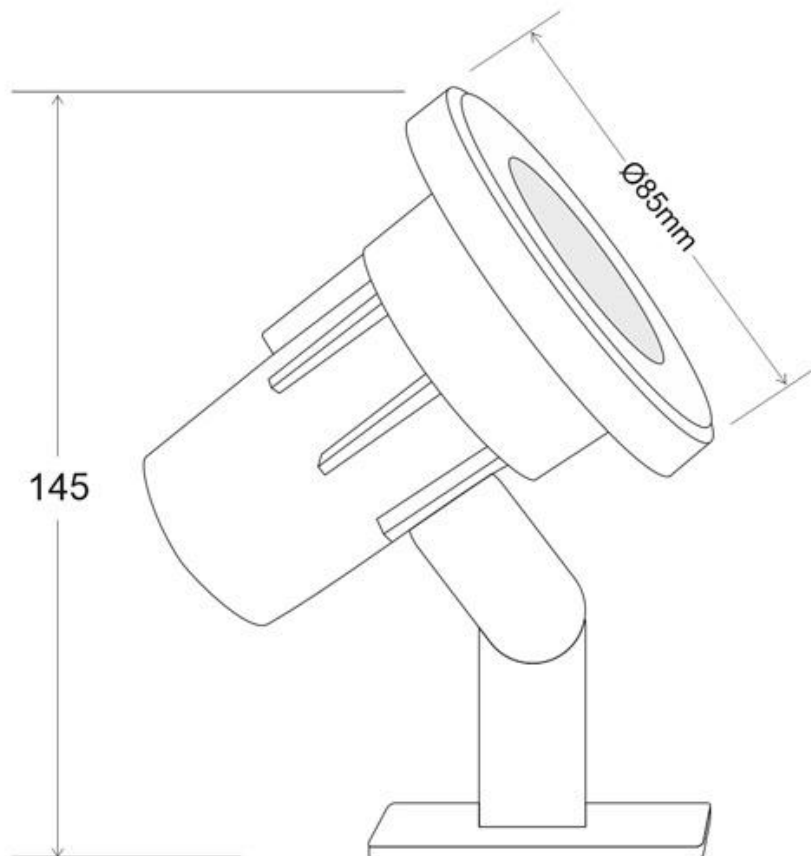

ESQUEMA DE INSTALACIÓN