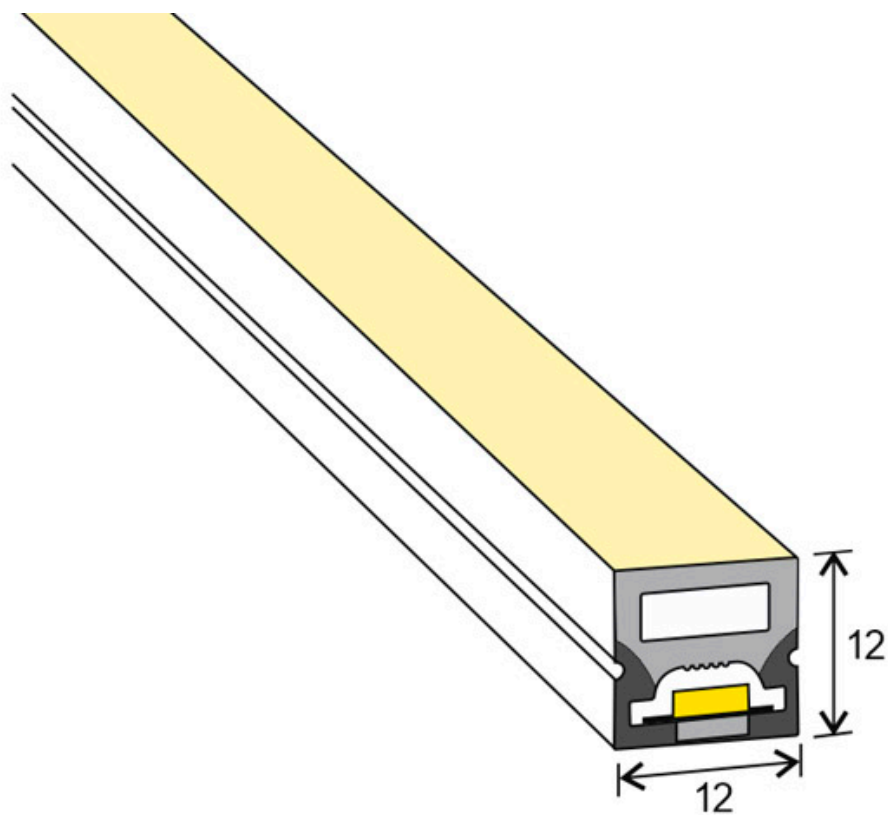

Ficha técnica

Led NEON Flex, 12x12mm, DC24V, 240Led/m, CCT, 5m, 90W, IP67

LEDBOX®

ESQUEMA DE INSTALACIÓN