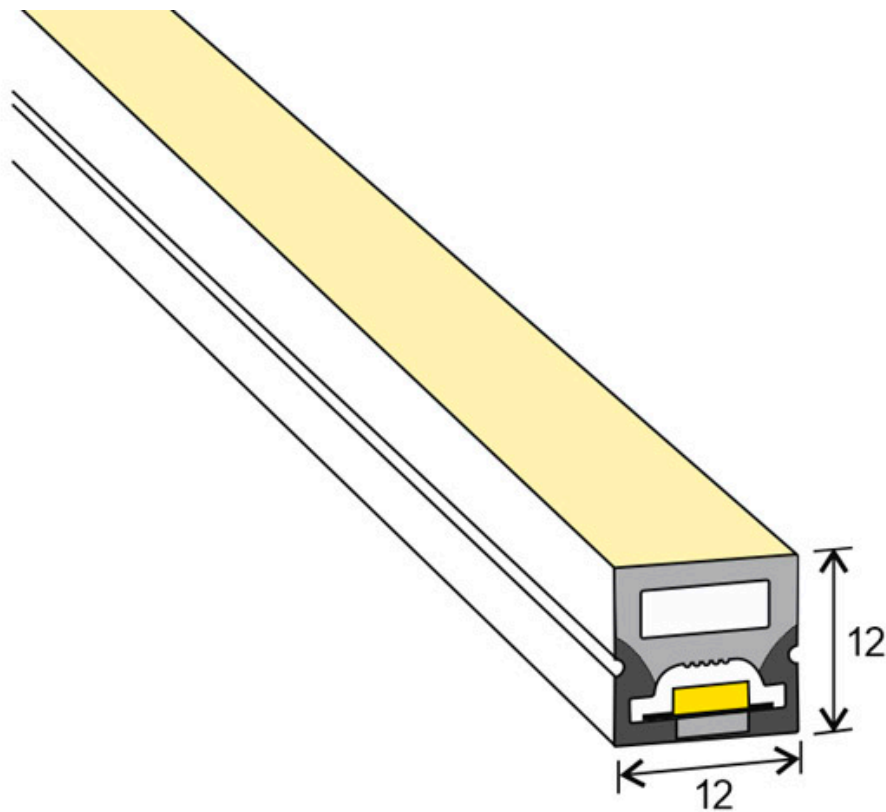

Ficha técnica

Led NEON Flex, 12x12mm, DC24V, 240Led/m, RGB, 5m, 90W, IP67

LEDBOX®

ESQUEMA DE INSTALACIÓN