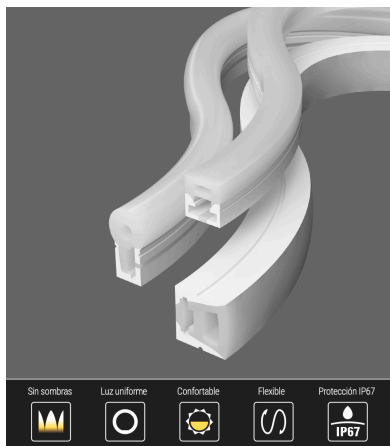

Su facilidad para insertar tiras led flexibles y su sencilla instalación los convierten en una solución flexible y adaptable para cualquier proyecto.

Necesita Fuente de alimentación DC24V y controlador RGB.

Ficha técnica

Led NEON Flex, 12x12mm, DC24V, 240Led/m, RGB, 5m, 90W, IP67

LEDBOX®

ESQUEMA DE INSTALACIÓN

Ficha técnica

Led NEON Flex, 12x12mm, DC24V, 240Led/m, RGB, 5m, 90W, IP67

LEDBOX®

GALERIA