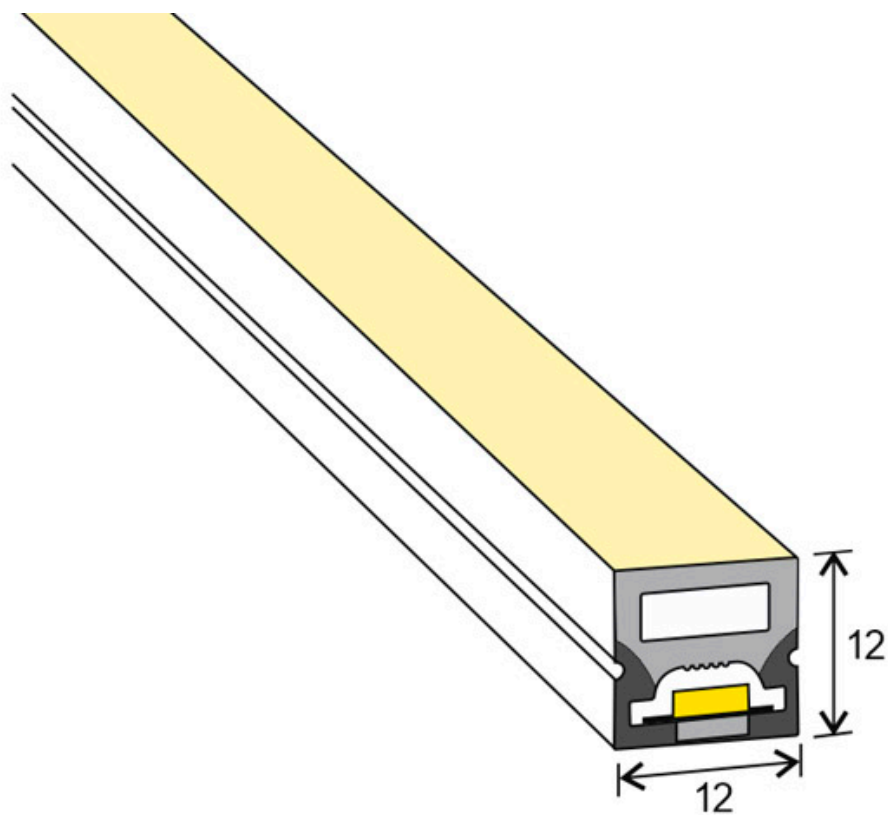

Ficha técnica

Led NEON Flex, 12x12mm, DC24V, 240Led/m, RGB, 5m, 90W, IP67

LEDBOX®

ESQUEMA DE INSTALACIÓN