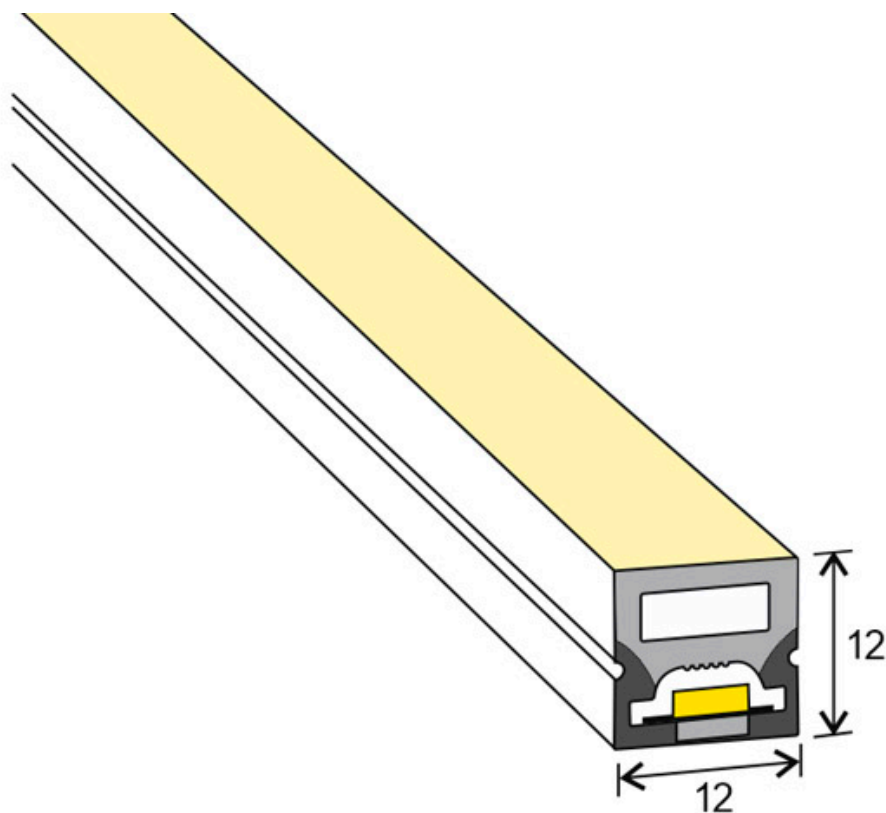

Ficha técnica

Led NEON Flex, 12x12mm, DC24V, 240Led/m, RGB, 5m, 90W, IP67

LEDBOX®

ESQUEMA DE INSTALACIÓN