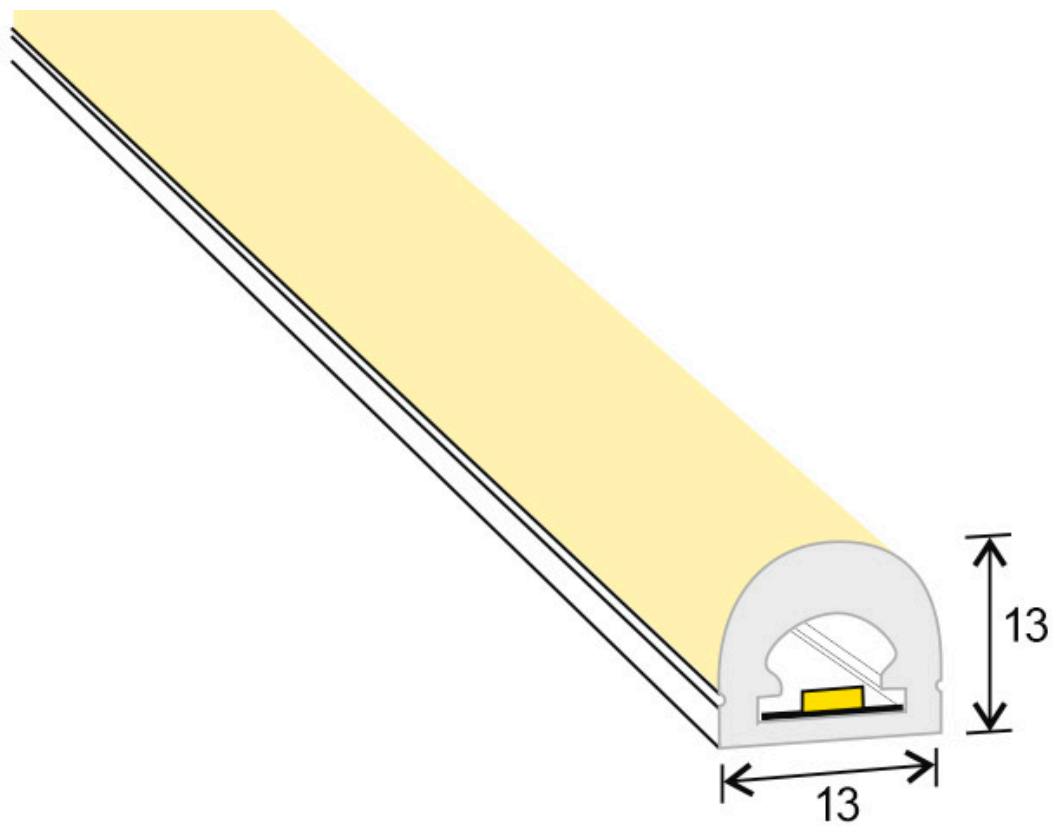

Ficha técnica

Led NEON Flex, 13x13mm, DC24V, 240Led/m, CCT, 5m, 90W, IP67

LEDBOX®

ESQUEMA DE INSTALACIÓN