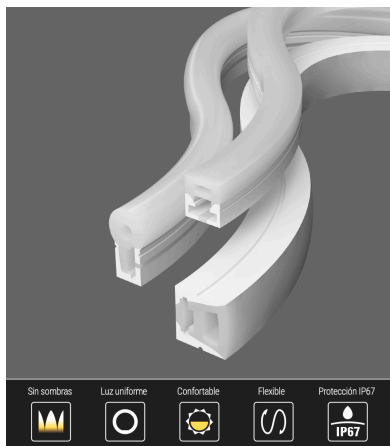

Su facilidad para insertar tiras led flexibles y su sencilla instalación los convierten en una solución flexible y adaptable para cualquier proyecto.

Necesita Fuente de alimentación DC24V y controlador RGB.

Ficha técnica

Led NEON Flex, 13x13mm, DC24V, 240Led/m, RGB, 5m, 90W, IP67

LEDBOX®

ESQUEMA DE INSTALACIÓN

Ficha técnica

Led NEON Flex, 13x13mm, DC24V, 240Led/m, RGB, 5m, 90W, IP67

LED BOX[®]

GALERIA