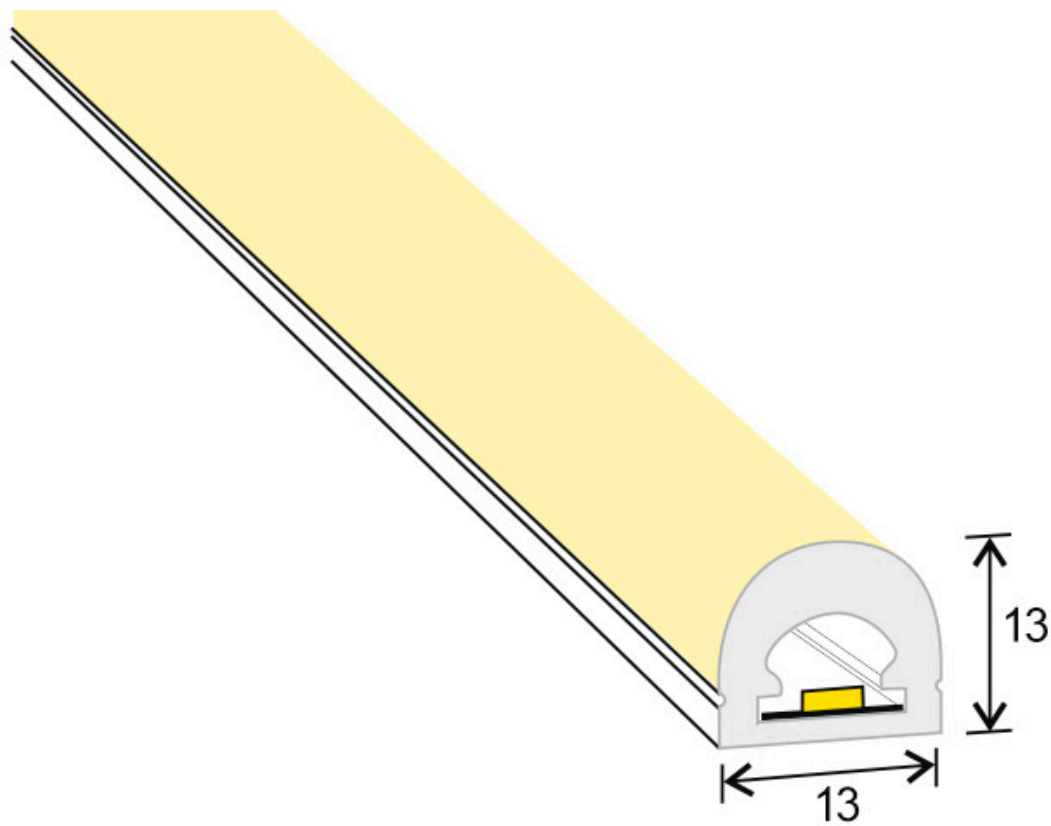

ESPECIFICACIONES

Potencia	90W
Ángulo de apertura	180º
Longitud de onda	R-620-630 / G-510-525 / B-455-470nm
Alimentación	DC24V
Chip	Epistar SMD2835
Potencia por metro	18W/m
Ancho de tira PCB	10mm
Corte sección	50mm
Tira led - Leds por metro	240 leds por metro
Longitud (Metros)	5 metros
Interior-exterior	Exterior
Protección IP	IP67
Otros	Regulable

Su facilidad para insertar tiras led flexibles y su sencilla instalación los convierten en una solución flexible y adaptable para cualquier proyecto.

Necesita Fuente de alimentación DC24V y controlador RGB.

Ficha técnica

Led NEON Flex, 13x13mm, DC24V, 240Led/m, RGB, 5m, 90W, IP67

LEDBOX®

ESQUEMA DE INSTALACIÓN

Ficha técnica

Led NEON Flex, 13x13mm, DC24V, 240Led/m, RGB, 5m, 90W, IP67

LED BOX[®]

GALERIA