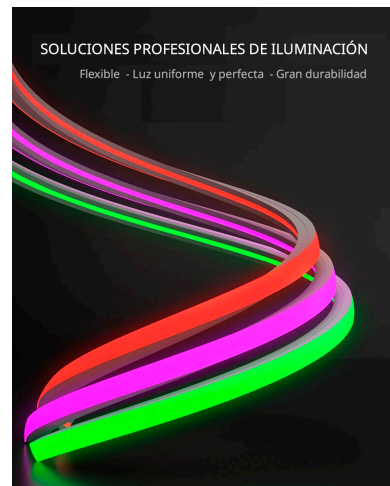

FABRICADO CON SILICONA DE ALTA CALIDAD

NO amarillea | Gran resistencia a altas temperaturas | Anti corrosión