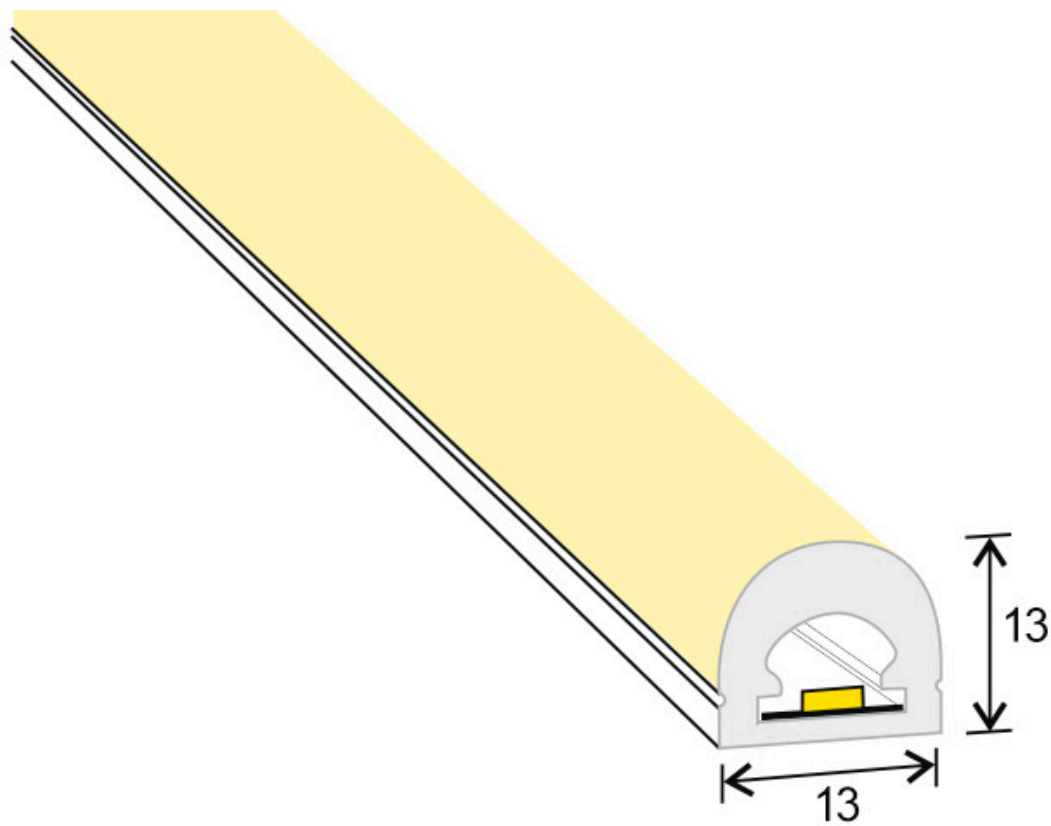

Ficha técnica

Led NEON Flex, 13x13mm, DC24V, 240Led/m, RGB, 5m, 90W, IP67

LEDBOX®

ESQUEMA DE INSTALACIÓN