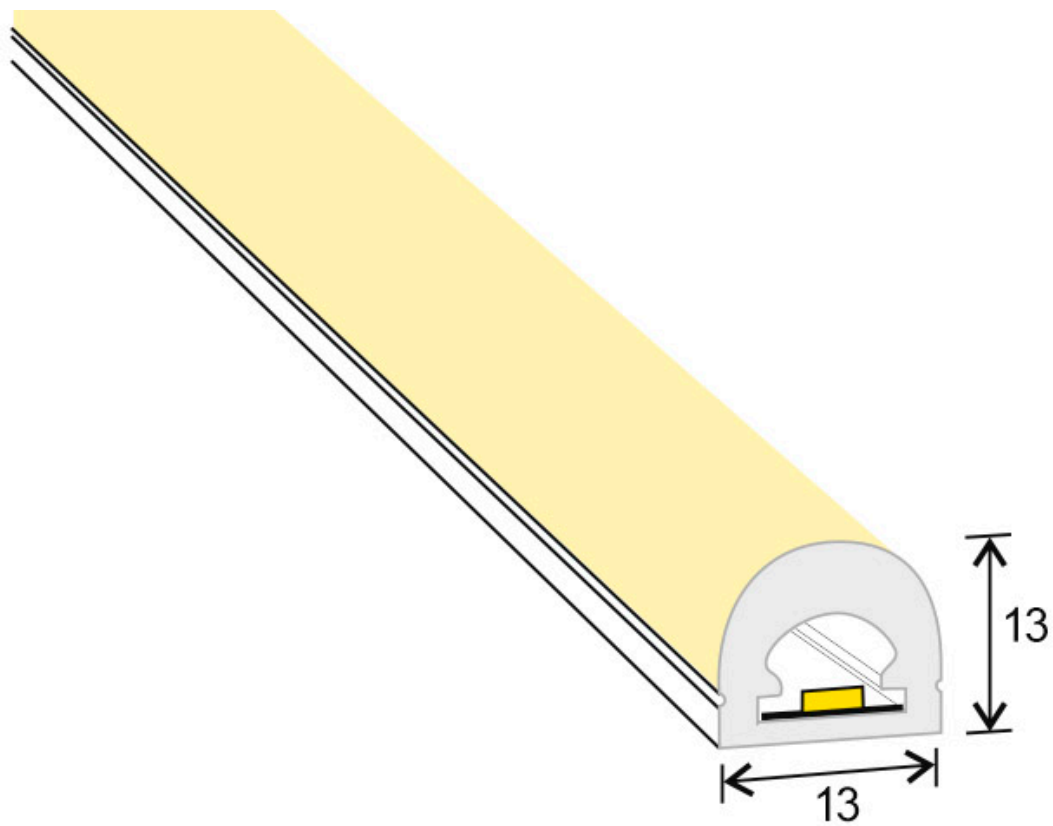

ESPECIFICACIONES

Potencia	90W
Ángulo de apertura	180º
Longitud de onda	R-620-630 / G-510-525 / B-455-470nm
Alimentación	DC24V
Chip	Epistar SMD2835
Potencia por metro	18W/m
Ancho de tira PCB	10mm
Corte sección	50mm
Tira led - Leds por metro	240 leds por metro
Longitud (Metros)	5 metros
Interior-exterior	Exterior
Protección IP	IP67
Otros	Regulable

Su facilidad para insertar tiras led flexibles y su sencilla instalación los convierten en una solución flexible y adaptable para cualquier proyecto.

Necesita Fuente de alimentación DC24V y controlador RGB.

Ficha técnica

Led NEON Flex, 13x13mm, DC24V, 240Led/m, RGB, 5m, 90W, IP67

LEDBOX®

ESQUEMA DE INSTALACIÓN

Ficha técnica

Led NEON Flex, 13x13mm, DC24V, 240Led/m, RGB, 5m, 90W, IP67

LED BOX[®]

GALERIA