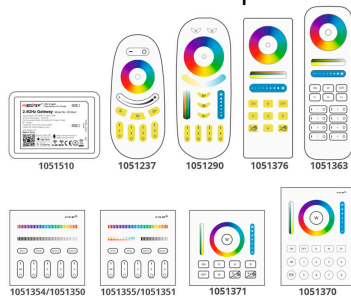

Referencia

LD1021532

Color de luz

RGB + Blanco dual Regulable

Dimensiones del producto

150x150x400mm

Dimensiones del packaging

16x17x12cm

- Opción de utilizar con Smartponhe App Windows o Mac con el Controlador iBox WiFi - RGB+CCT (LD1051356) o WiFi iBox Smart Light - RGB+CCT (LD1051357)

Compatible con:

- LD1051363 - Mando a distancia RGB+CCT 8 zonas
- LD1051376 - Mando a distancia RGB, RGBW, RGB+CCT RF
- LD1051290 - Mando RF RGB+CCT 4 zonas
- LD1051263 - Mando RF RGBW 4 zonas V2
- LD1051237 - Mando táctil RF - RGB/RGBW 4 zonas
- LD1051370 - Mando 8 zonas RGB+CCT táctil B8
- LD1051354 - Mando 4 zonas RGB/RGBW táctil B3
- LD1051350 - Mando 4 zonas RGB/RGBW táctil empotrable T3
- LD1051355 - Mando 4 zonas RGB+CCT táctil B4
- LD1051351 - Mando 4 zonas RGB+CCT táctil empotrable T4
- LD1051357 - WiFi iBox Smart Light - RGB+CCT
- LD1051356 - Controlador iBox WiFi - RGB+CCT

Instalación fácil: Tan fácil como conectar el enchufe (incorpora cable de 0.5 metros con clavija schuko) a una toma eléctrica y controlar con el mando a distancia (no incluido) ver accesorios y pack.

ESQUEMA DE INSTALACIÓN

Instalación

GALERIA

mandos compatibles

Ficha técnica

Foco jardín RGB+CCT, 18W, WIFI RF

LEDBOX®

AVISO

Datos sujetos a cambios sin aviso. Excepto errores y omisiones. Asegúrese de utilizar el archivo más reciente posible.