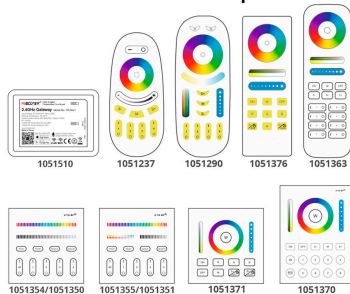

Control por mando a distancia RF o Wifi:

Podrás controlar el proyector desde el mando a distancia o panel empotrado RF específico (no incluido) y empieza a controlar toda la iluminación desde la palma de tu mano.

- Opción de utilizar con Smartponhe App Windows o Mac con el Controlador iBox WiFi - RGB+CCT (LD1051356) o WiFi iBox Smart Light - RGB+CCT (LD1051357)

Compatible con:

- LD1051363 - Mando a distancia RGB+CCT 8 zonas
- LD1051376 - Mando a distancia RGB, RGBW, RGB+CCT RF
- LD1051290 - Mando RF RGB+CCT 4 zonas
- LD1051263 - Mando RF RGBW 4 zonas V2
- LD1051237 - Mando táctil RF - RGB/RGBW 4 zonas
- LD1051370 - Mando 8 zonas RGB+CCT táctil B8
- LD1051354 - Mando 4 zonas RGB/RGBW táctil B3
- LD1051350 - Mando 4 zonas RGB/RGBW táctil empotrable T3
- LD1051355 - Mando 4 zonas RGB+CCT táctil B4
- LD1051351 - Mando 4 zonas RGB+CCT táctil empotrable T4
- LD1051357 - WiFi iBox Smart Light - RGB+CCT
- LD1051356 - Controlador iBox WiFi - RGB+CCT

Instalación fácil: Tan fácil como conectar el enchufe (incorpora cable de 0.5 metros con clavija schuko) a una toma eléctrica y controlar con el mando a distancia (no incluido) ver accesorios y pack.

ESQUEMA DE INSTALACIÓN

Instalación

GALERIA

mandos compatibles

Ficha técnica

Foco jardín RGB+CCT, 18W, WIFI RF

LEDBOX®

AVISO

Datos sujetos a cambios sin aviso. Excepto errores y omisiones. Asegúrese de utilizar el archivo más reciente posible.