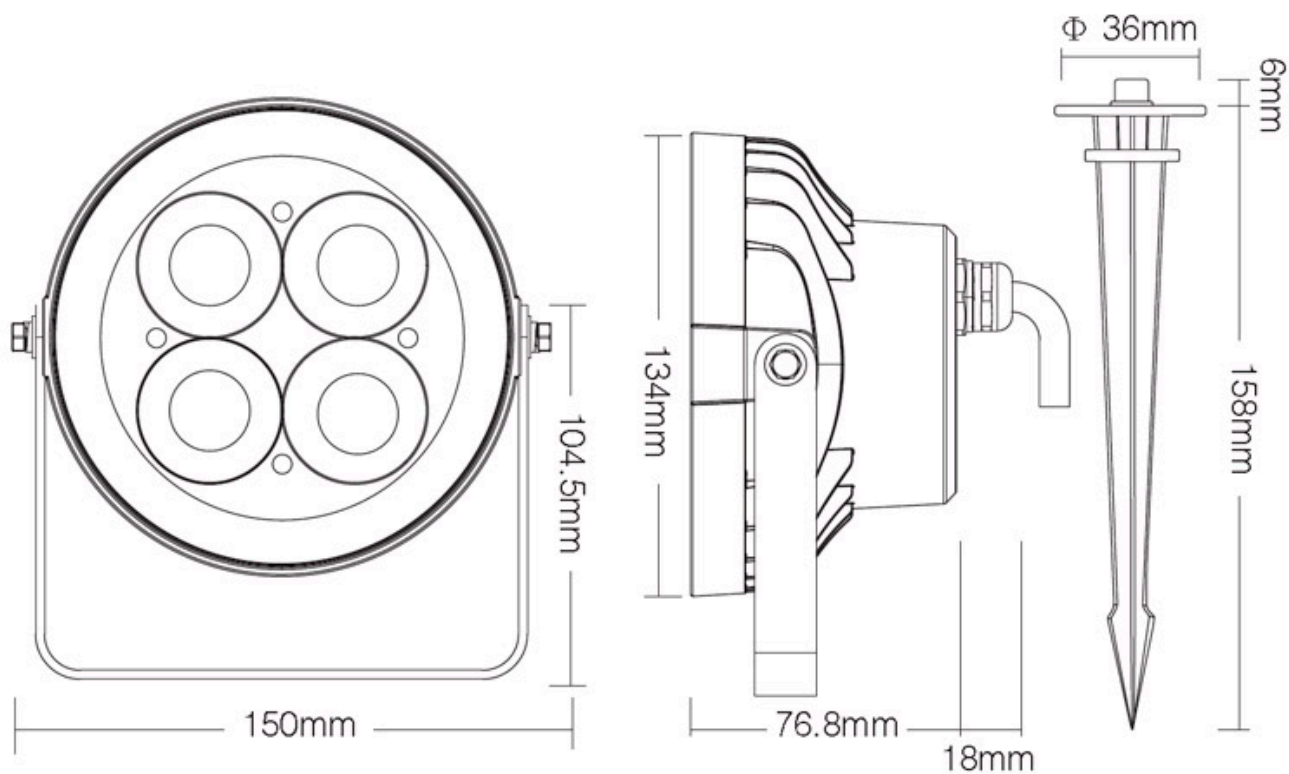

ESQUEMA DE INSTALACIÓN