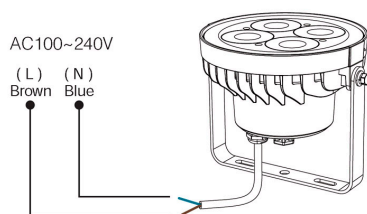

Instalación