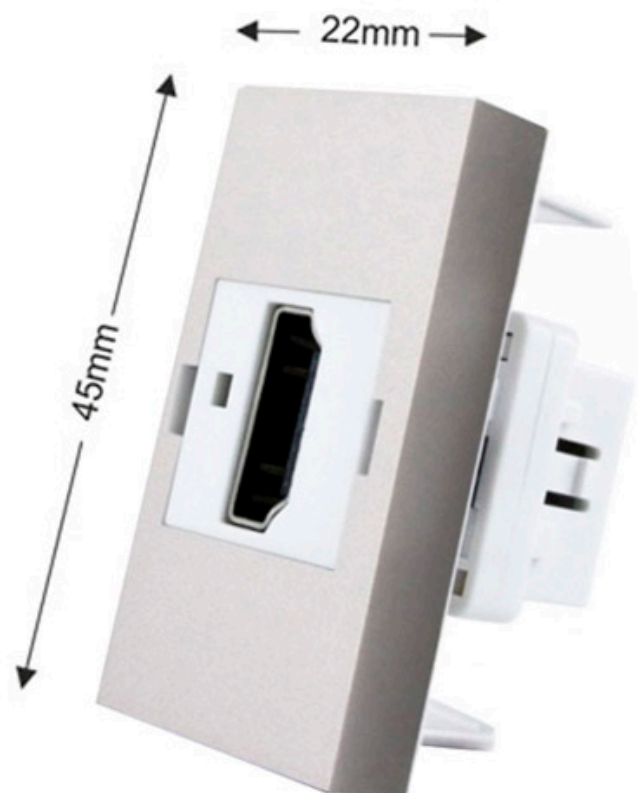

ESQUEMA DE INSTALACIÓN