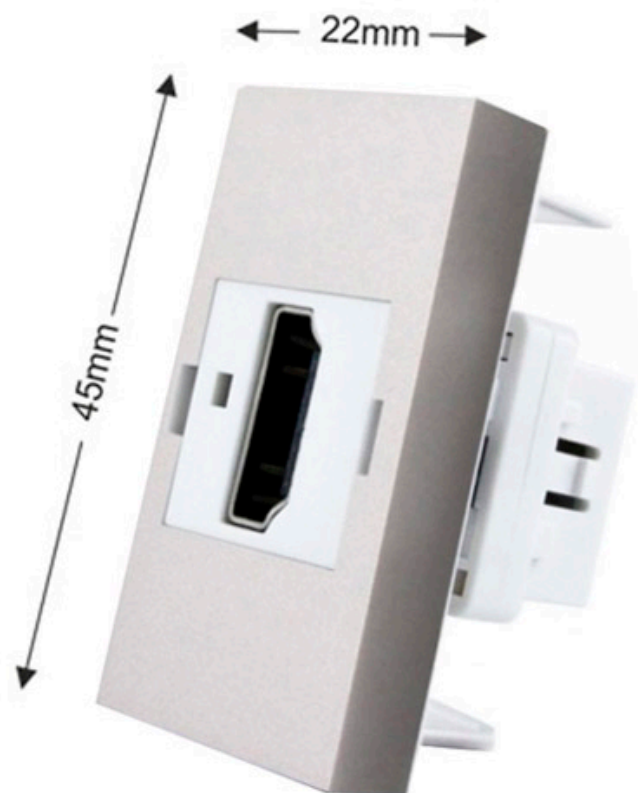

Conector HDMI gris para mecanismo de empotrar

Conector 1 toma de HDMI, de color gris, para configurar el mecanismo de acuerdo a tus necesidades concretas.

ESPECIFICACIONES

Alimentación	AC220V
Tensión de funcionamiento	AC210-250V
Color	blanco
Interior-exterior	Interior
Protección IP	IP13
Temp. de trabajo	-30 +70
Etiqueta energética	A++

Referencia

LD1210045

Dimensiones del producto

22x45x45mm

Dimensiones del packaging

3x5x2cm

Certificados

CE
ROHS
ECORAE

DETALLES

Mecanismos electrónicos de alta calidad y un diseño minimalista que le da una apariencia elegante y estilo refinado.

Toda la gama de mecanismos han sido diseñadas para montarse con gran facilidad pudiendo montar los paneles de cristal sobre los mecanismos empotrables con un solo

click.

*Panel frontal de cristal se vende por separado

Características técnicas:

- Tipo de mecanismo: Toma HDMI
- Dimensiones: 45mm*22mm EU standard
- Certificación: CE,ROHS

ESQUEMA DE INSTALACIÓN

GALERIA

AVISO