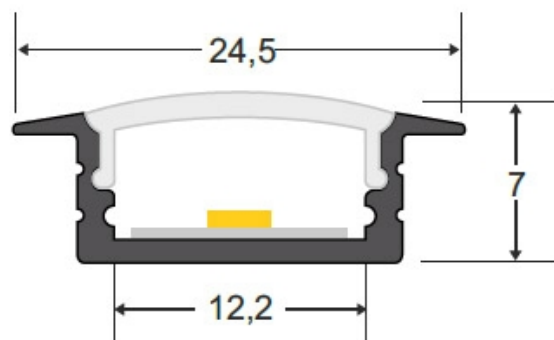

ESQUEMA DE INSTALACIÓN