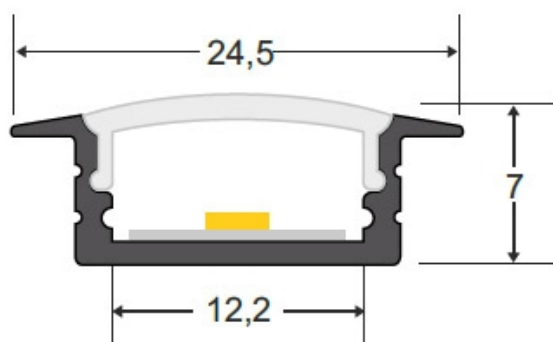

ESQUEMA DE INSTALACIÓN