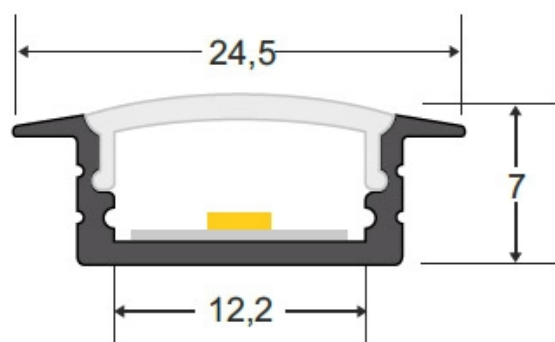

ESQUEMA DE INSTALACIÓN