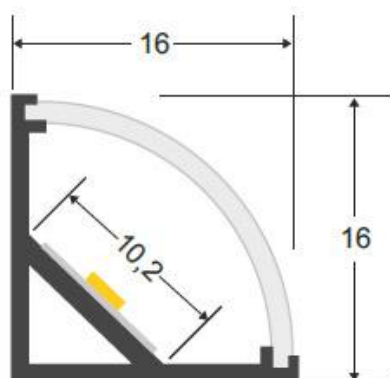

ESQUEMA DE INSTALACIÓN