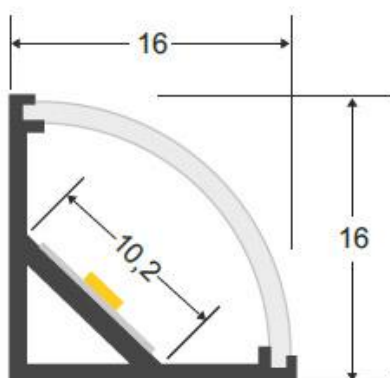

ESQUEMA DE INSTALACIÓN