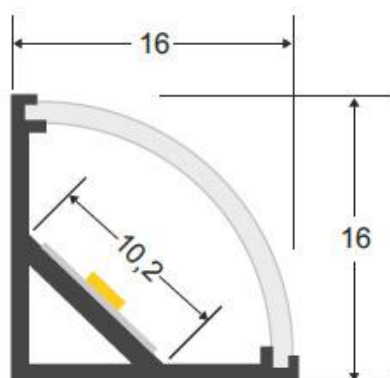

### ESPECIFICACIONES

Longitud (Metros)	<b>1 metro</b>
Tira led - Tipo perfil	<b>3esquina</b>
Ancho alojamiento	<b>10.2mm</b>
Color	<b>negro</b>
Interior-exterior	<b>Interior</b>
Otros	<b>Kit todo incluido</b>

#### Dimensiones del producto

16x2000x16mm

#### Dimensiones del packaging

3x200x3cm