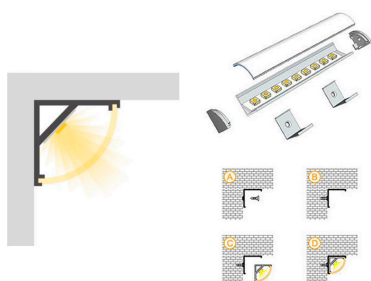

Instalación