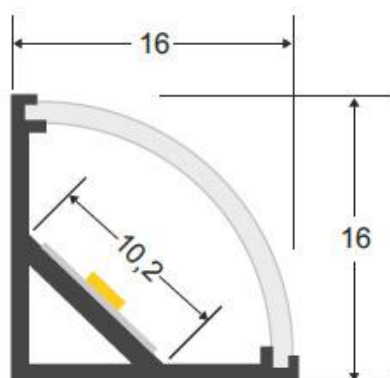

Tapas para perfil KORK-mini, negro

Kit que incluye las tapas de cierre derecha e izquierda del perfil led KORK-mini. Color negro.

ESPECIFICACIONES

Color	negro
Interior-exterior	Interior

Referencia
LD1055478

Dimensiones del producto
3x16x16mm

Dimensiones del packaging
1x2x2cm

Certificados
CE
ROHS
ECORAE

DETALLES

Kit que incluye las tapas de cierre derecha e izquierda del perfil led KORK-mini. Color negro.

ESQUEMA DE INSTALACIÓN