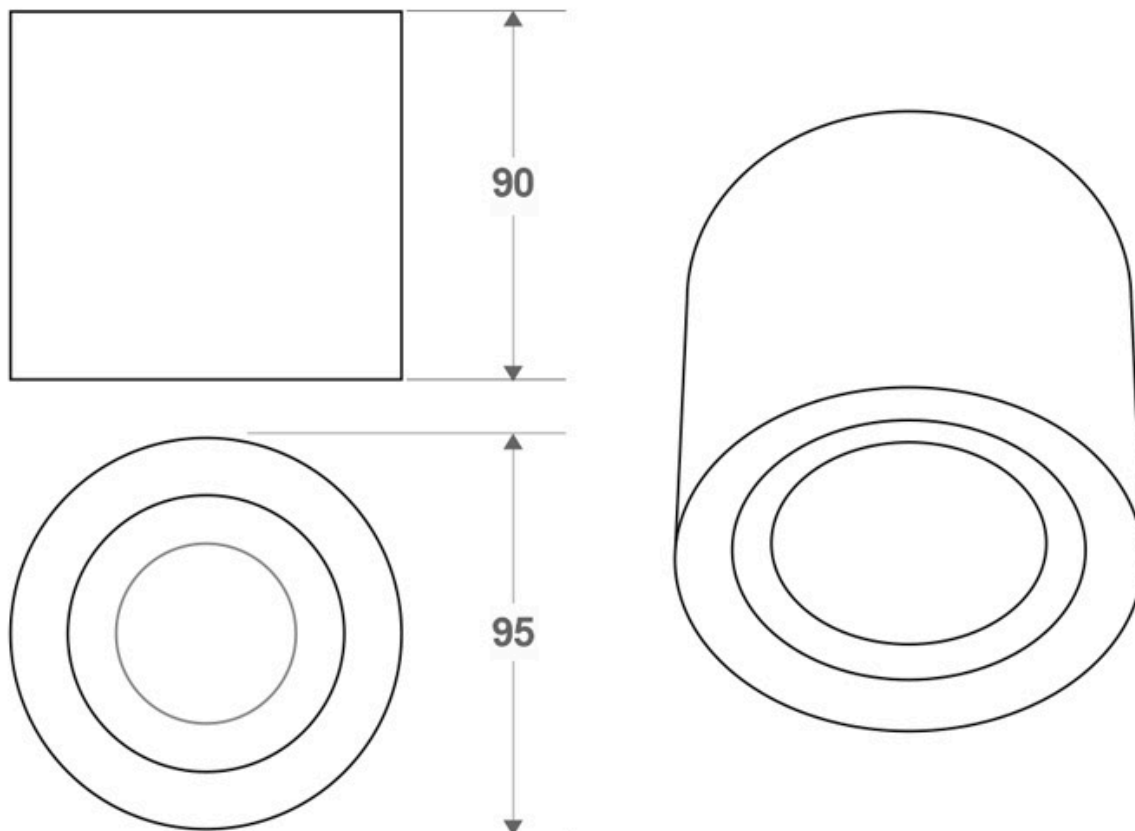

ESQUEMA DE INSTALACIÓN