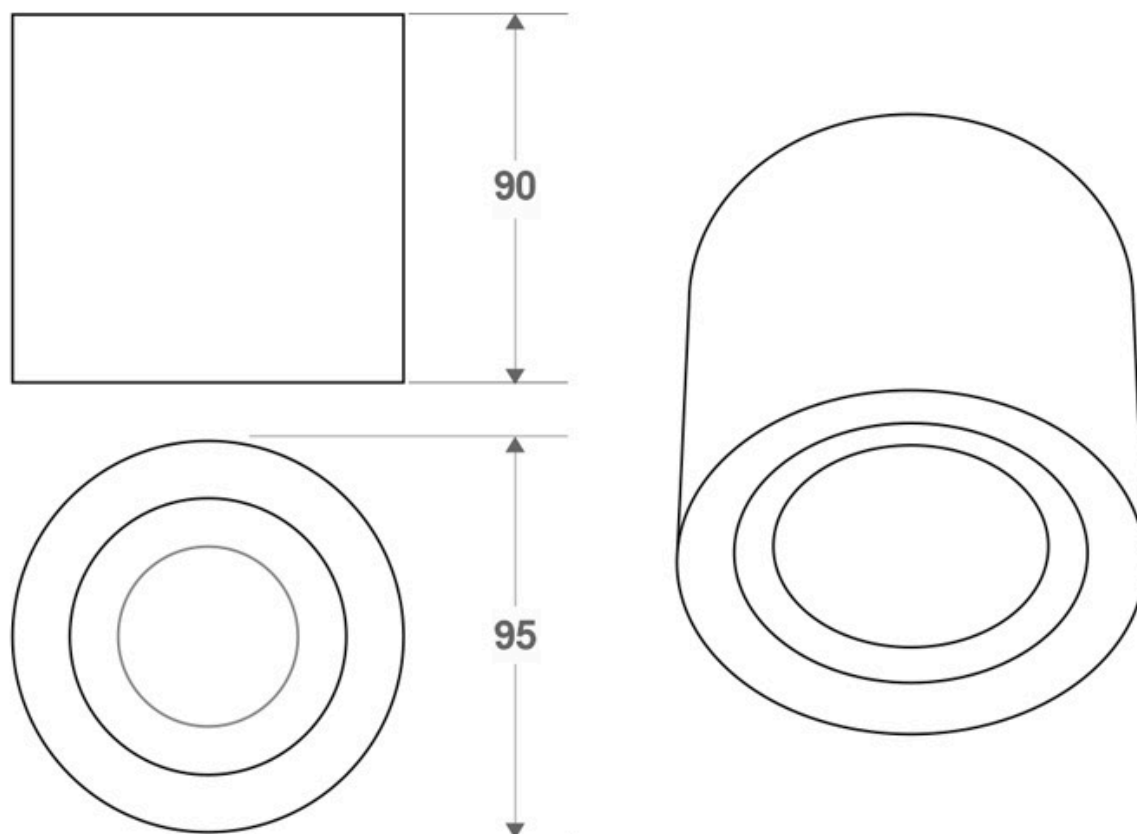

ESQUEMA DE INSTALACIÓN