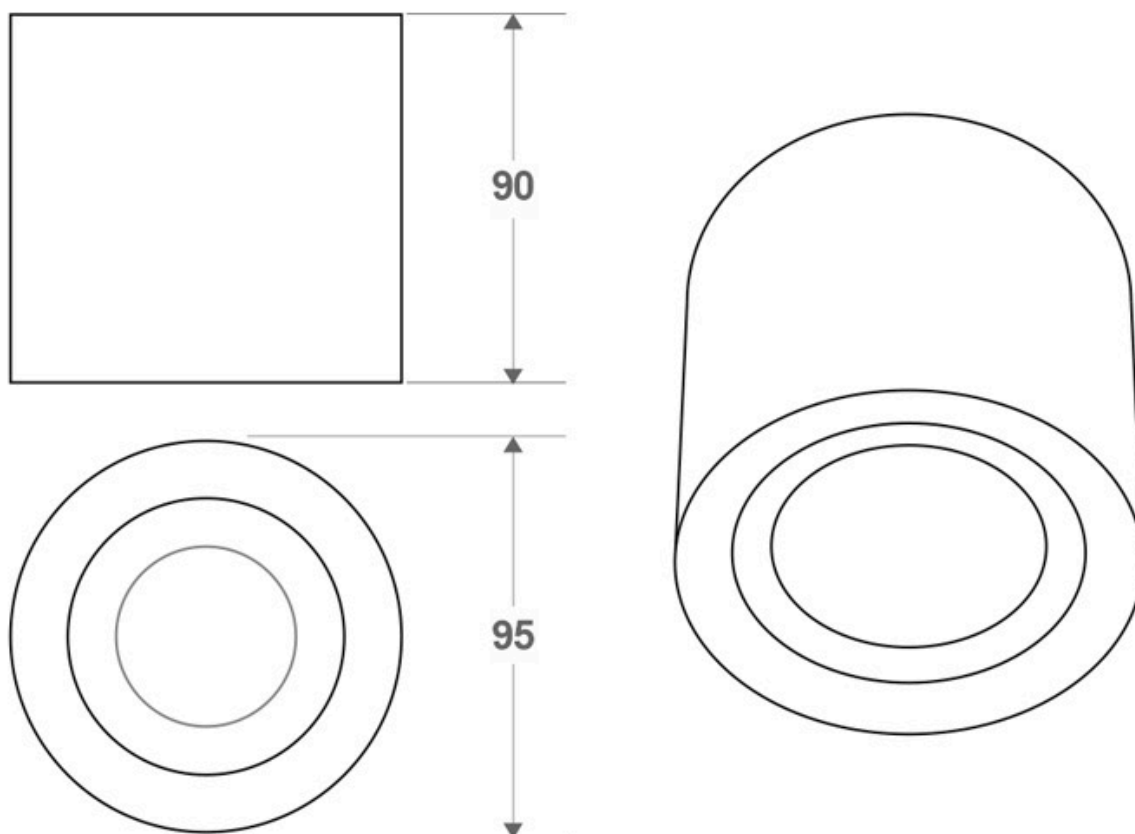

ESQUEMA DE INSTALACIÓN