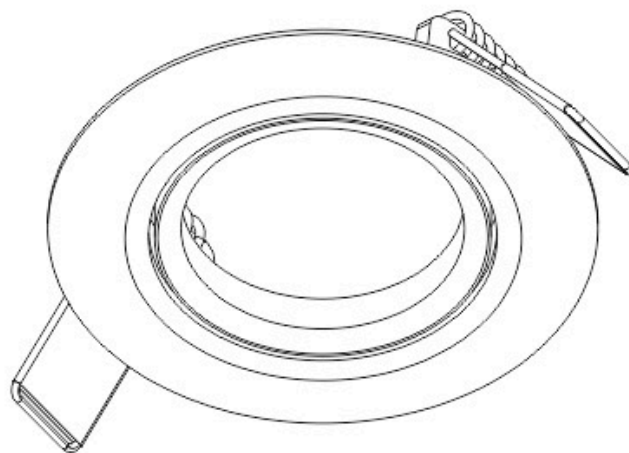

ESPECIFICACIONES

Forma y corte	Circular 73mm
Otros	Housing
Movilidad	Orientable
Interior-exterior	Interior

Referencia
LD1011987

Dimensiones del producto
83x83x23mm

Dimensiones del packaging
9x9x4cm

Certificados
CE

DETALLES

Aro orientable con diseño moderno y elegante. Podrás instalar todas nuestras diroicas de forma rápida y sencilla. Es ideal para instalar en salones, dormitorios, aseos... oficinas, zonas de paso...

ESQUEMA DE INSTALACIÓN

73 mm

GALERIA

AVISO

Datos sujetos a cambios sin aviso. Excepto errores y omisiones. Asegúrese de utilizar el archivo más reciente posible.