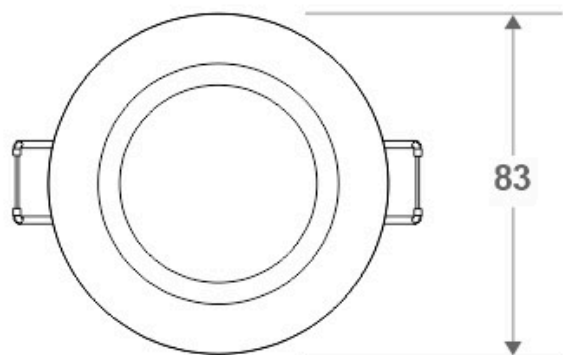

ESPECIFICACIONES

Forma y corte	Circular 73mm
Otros	Housing
Movilidad	Orientable
Interior-exterior	Interior

Referencia
LD1011987

Dimensiones del producto
83x83x23mm

Dimensiones del packaging
9x9x4cm

Certificados
CE

ESQUEMA DE INSTALACIÓN

73 mm

GALERIA

AVISO

Datos sujetos a cambios sin aviso. Excepto errores y omisiones. Asegúrese de utilizar el archivo más reciente posible.