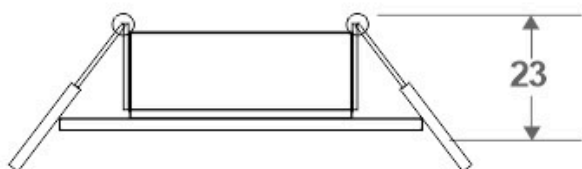

ESQUEMA DE INSTALACIÓN

73 mm