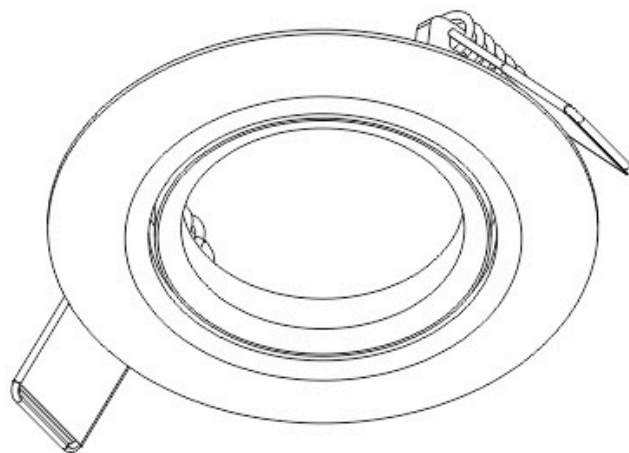

ESPECIFICACIONES

Forma y corte	Circular 73mm
Otros	Housing
Movilidad	Orientable
Interior-exterior	Interior

Referencia

LD1011987

Dimensiones del producto

83x83x23mm

Dimensiones del packaging

9x9x4cm

Certificados

CE

DETALLES

Aro orientable con diseño moderno y elegante. Podrás instalar todas nuestras dicroicas de forma rápida y sencilla. Es ideal para instalar en salones, dormitorios, aseos... oficinas, zonas de paso...

ESQUEMA DE INSTALACIÓN

73 mm

GALERIA

AVISO

Datos sujetos a cambios sin aviso. Excepto errores y omisiones. Asegúrese de utilizar el archivo más reciente posible.