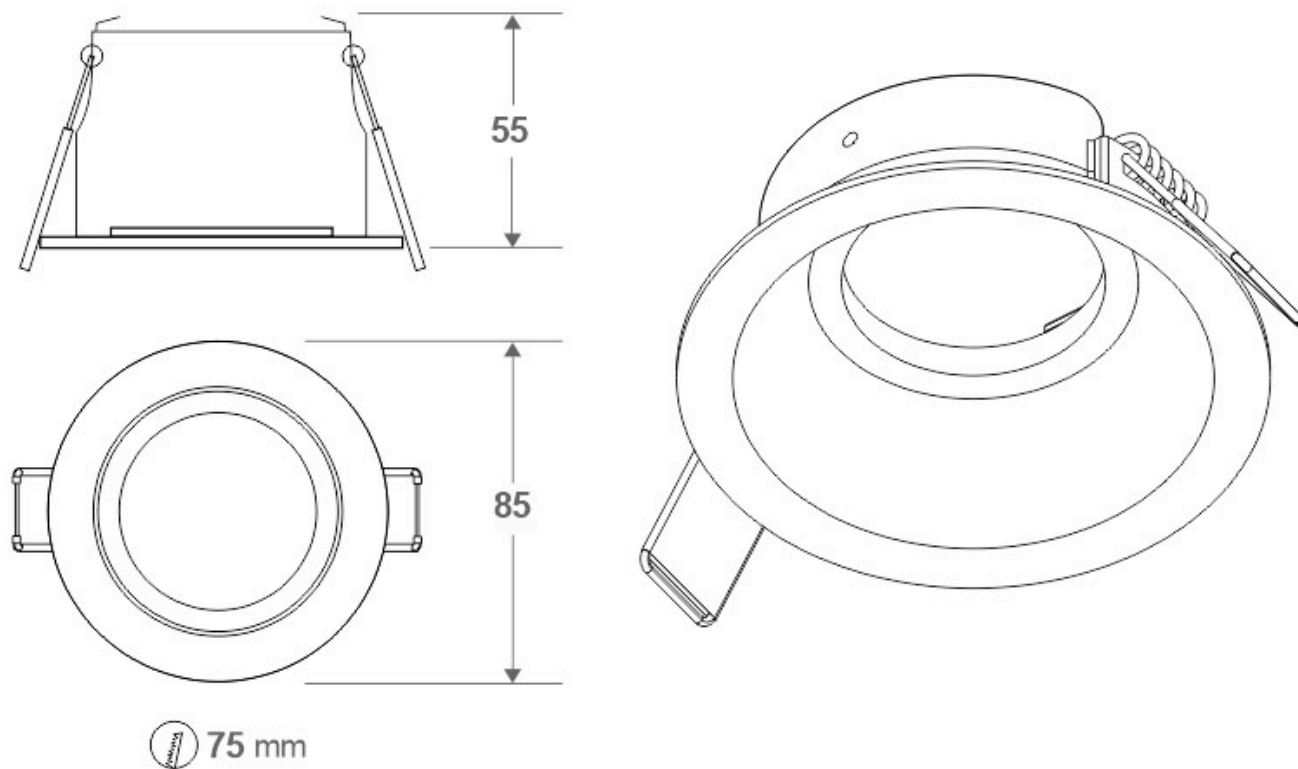

ESQUEMA DE INSTALACIÓN