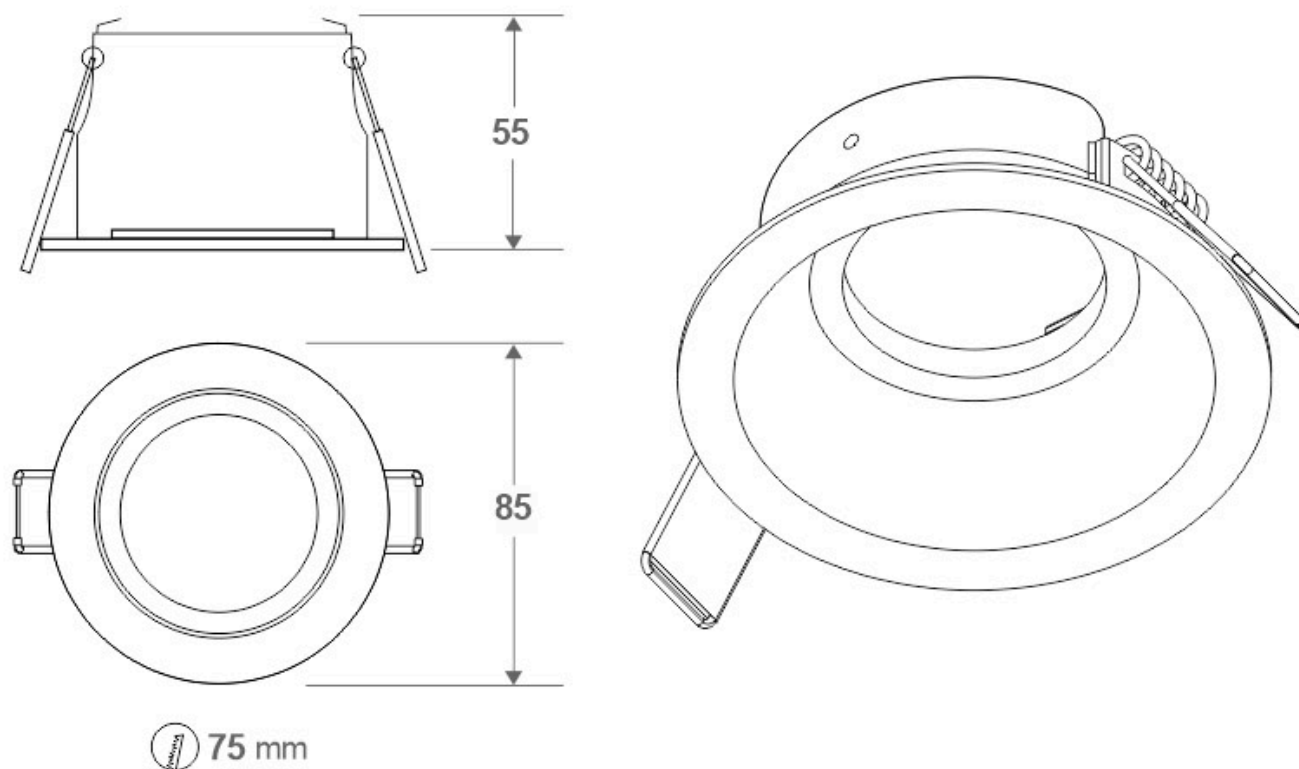

ESQUEMA DE INSTALACIÓN