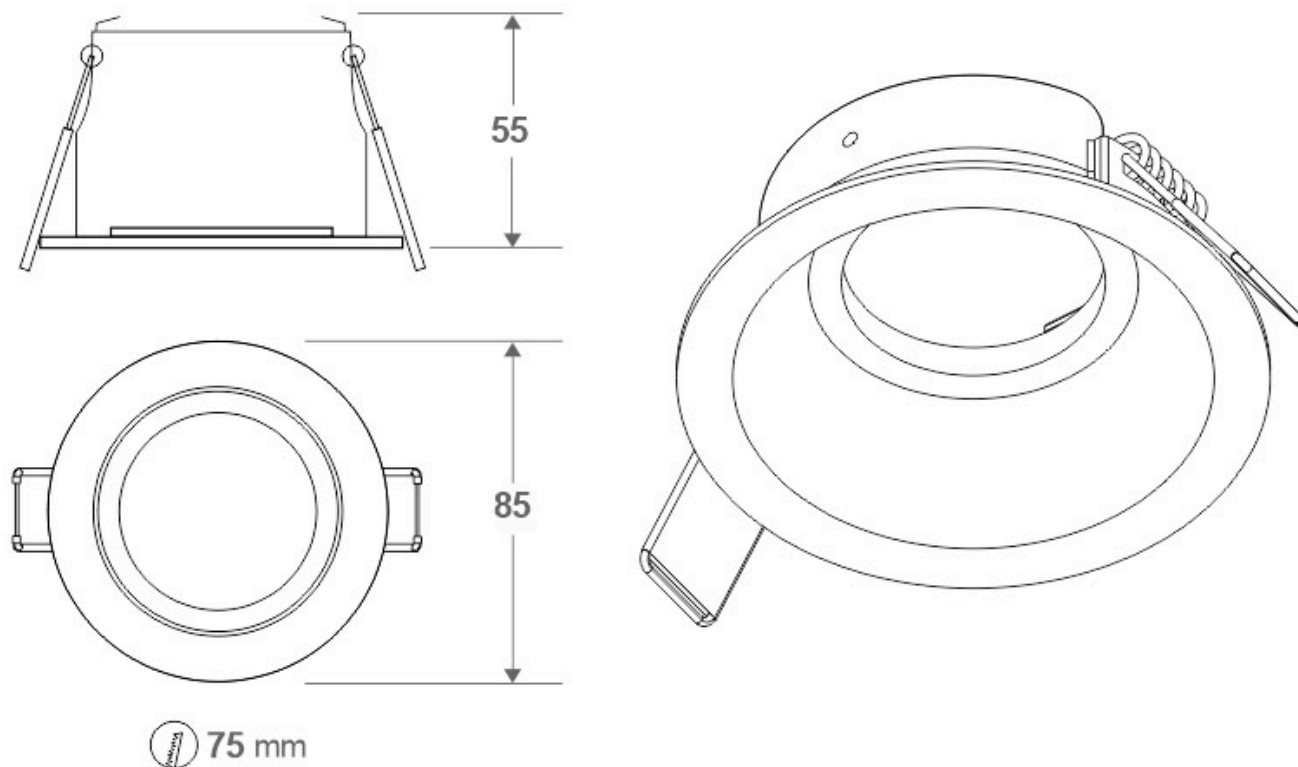

ESQUEMA DE INSTALACIÓN