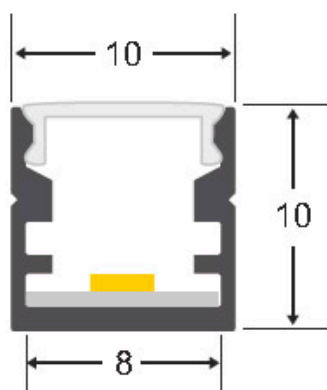

Tapas para perfil CUB 1010, negro

Kit que incluye las tapas de cierre derecha e izquierda del perfil led CUB.

ESPECIFICACIONES

Color	negro
Interior-exterior	Interior

Referencia
LD1055512

Dimensiones del producto
10x10x10mm

Dimensiones del packaging
1x1x1cm

Certificados
CE
ROHS
ECORAE

DETALLES

Kit que incluye las tapas de cierre derecha e izquierda del perfil led CUB.

ESQUEMA DE INSTALACIÓN

GALERIA

AVISO

Datos sujetos a cambios sin aviso. Excepto errores y omisiones. Asegúrese de utilizar el archivo más reciente posible.