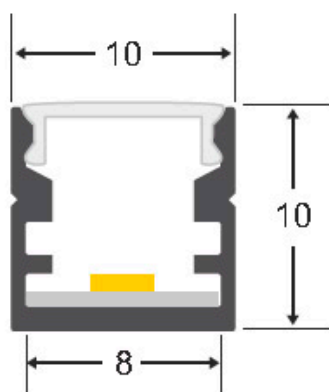

Tapas para perfil CUB 1010, negro

Kit que incluye las tapas de cierre derecha e izquierda del perfil led CUB.

ESPECIFICACIONES

Color	negro
Interior-exterior	Interior

Referencia
LD1055512

Dimensiones del producto
10x10x10mm

Dimensiones del packaging
1x1x1cm

Certificados
CE
ROHS
ECORAE

DETALLES

Kit que incluye las tapas de cierre derecha e izquierda del perfil led CUB.

ESQUEMA DE INSTALACIÓN

GALERIA

AVISO

Datos sujetos a cambios sin aviso. Excepto errores y omisiones. Asegúrese de utilizar el archivo más reciente posible.