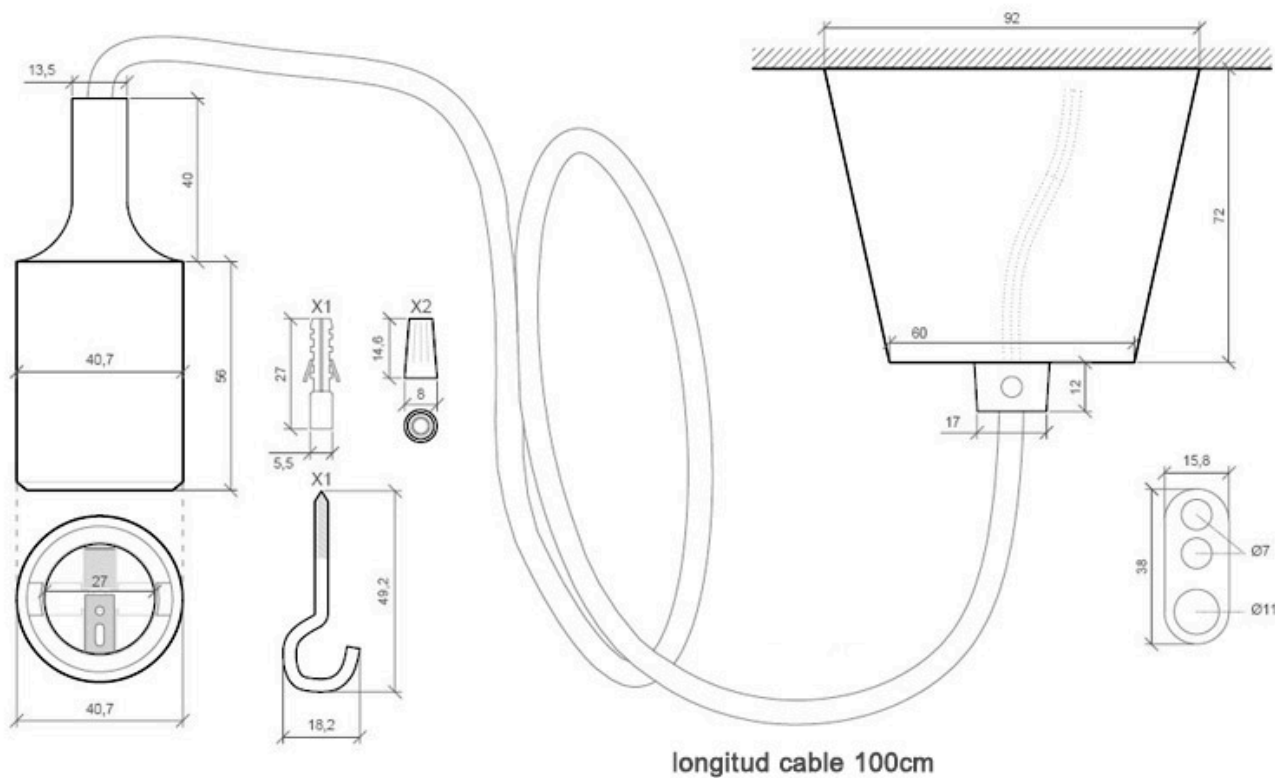

Montura con portalámparas E27, 1m, Blanco

Portalámparas E27 con cable eléctrico 2x075mm textil, rosetón y portalámparas de PVC. Ideal para crear un ambiente moderno y minimalista. Diseño sencillo y de fácil instalación.

Dimensiones del packaging

15x15x10cm

Certificados

CE
ROHS
ECORAEE

DETALLES

Rosetón y portalámparas fabricados con PVC y recubrimiento de silicona de color, cable textil con portalámparas E27. Consta de dos hilos de sección 2x0,75mm y aislamiento de PVC. Capacidad de corriente de 6A.

Puede completarse con otras lámparas de la misma serie.

Características técnicas:

- Número de hilos: 2
- Aislamiento: Doble (PVC)

Ficha técnica

Montura con portalámparas E27, 1m, Blanco

LEDBOX[®]

- CSA (mm²): 0.75 (24 x 0.2)
- Capacidad de corriente: 6A

- Diámetro: 6MM
- Longitud de cable: 1 metro

ESQUEMA DE INSTALACIÓN

GALERIA

AVISO

Datos sujetos a cambios sin aviso. Excepto errores y omisiones. Asegúrese de utilizar el archivo más reciente posible.