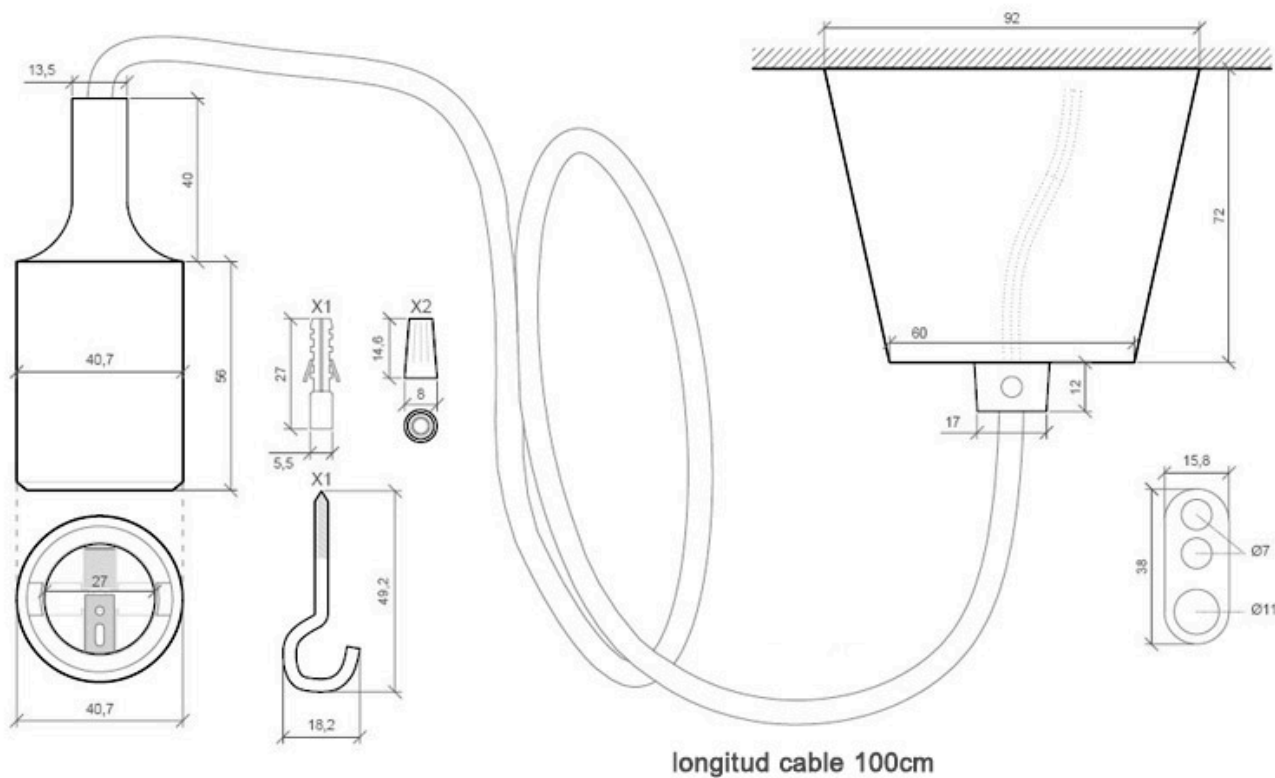

#### Dimensiones del producto

92x92x1000mm

#### Características técnicas:

- Número de hilos: 2
- Aislamiento: Doble (PVC)

## Ficha técnica

Montura con portalámparas E27, 1m, Blanco

LEDBOX®

- CSA (mm<sup>2</sup>): 0.75 (24 x 0.2)
- Capacidad de corriente: 6A

- Diámetro: 6MM
- Longitud de cable: 1 metro

## ESQUEMA DE INSTALACIÓN