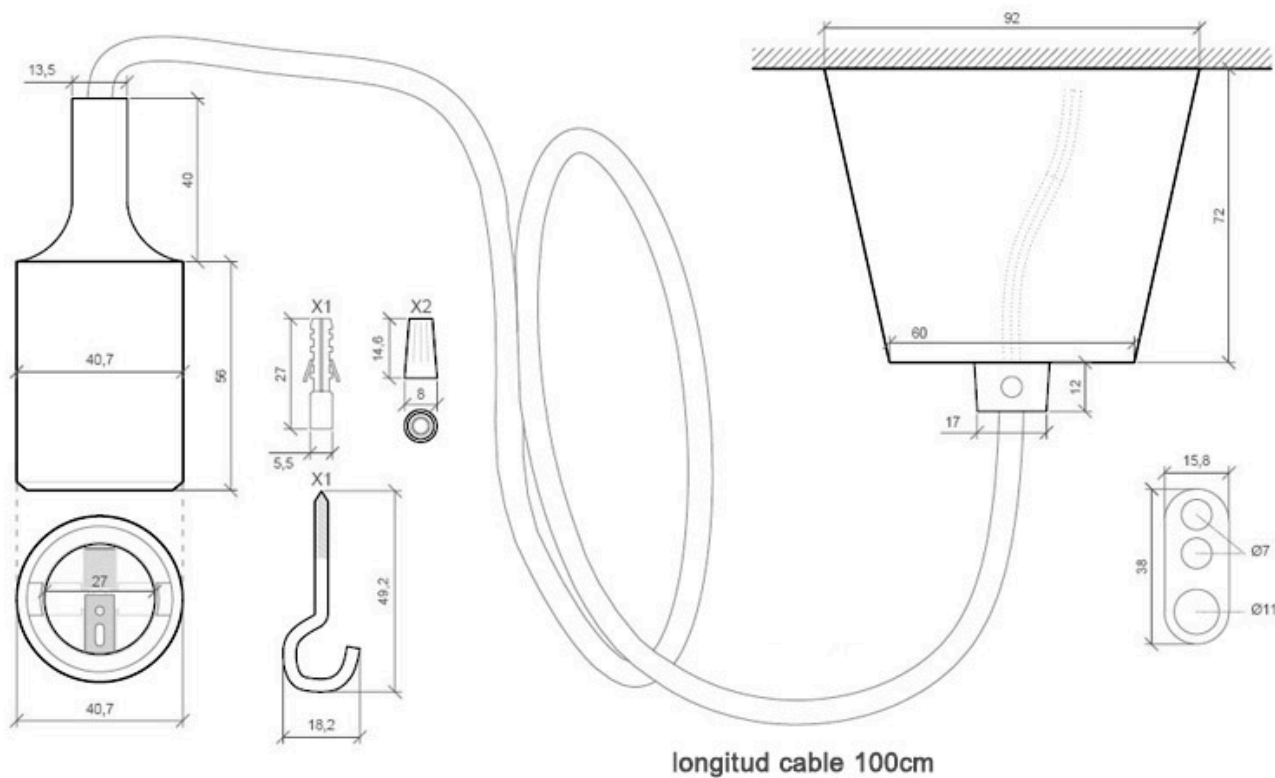

Dimensiones del packaging

15x15x10cm

Certificados

CE
ROHS
ECORAE

DETALLES

Rosetón y portalámparas fabricados con PVC y recubrimiento de silicona de color, cable textil con portalámparas E27. Consta de dos hilos de sección 2x0,75mm y aislamiento de PVC. Capacidad de corriente de 6A.

Puede completarse con otras lámparas de la misma serie.

Características técnicas:

- Número de hilos: 2
- Aislamiento: Doble (PVC)

Ficha técnica

Montura con portalámparas E27, 1m, Blanco

LEDBOX®

- CSA (mm²): 0.75 (24 x 0.2)
- Capacidad de corriente: 6A

- Diámetro: 6MM
- Longitud de cable: 1 metro

ESQUEMA DE INSTALACIÓN

Ficha técnica

Montura con portalámparas E27, 1m, Blanco

LEDBOX®

GALERIA

Ficha técnica

Montura con portalámparas E27, 1m, Blanco