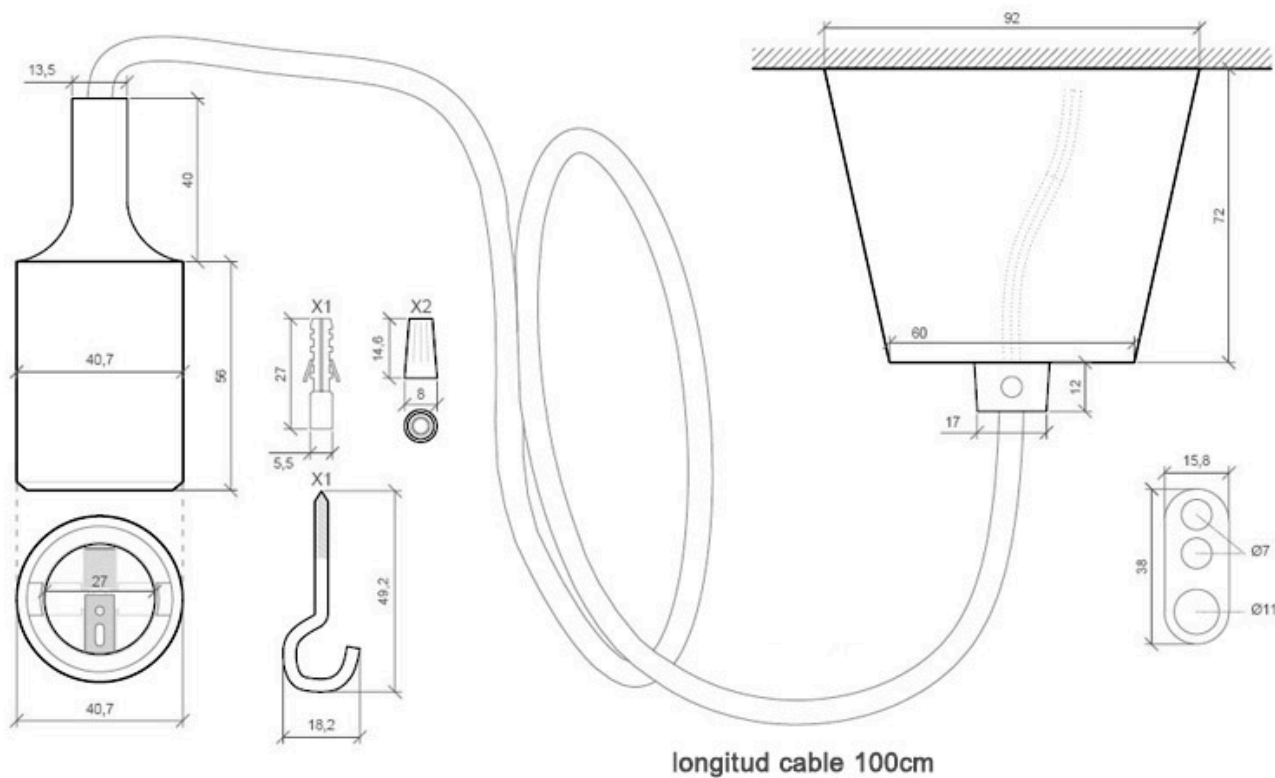

Montura con portalámparas E27, 1m, Blanco

Portalámparas E27 con cable eléctrico 2x075mm textil, rosetón y portalámparas de PVC. Ideal para crear un ambiente moderno y minimalista. Diseño sencillo y de fácil instalación.

Dimensiones del packaging

15x15x10cm

Certificados

CE
ROHS
ECORAEE

DETALLES

Rosetón y portalámparas fabricados con PVC y recubrimiento de silicona de color, cable textil con portalámparas E27. Consta de dos hilos de sección 2x0,75mm y aislamiento de PVC. Capacidad de corriente de 6A.

Puede completarse con otras lámparas de la misma serie.

Características técnicas:

- Número de hilos: 2
- Aislamiento: Doble (PVC)

Ficha técnica

Montura con portalámparas E27, 1m, Blanco

LEDBOX®

- CSA (mm2): 0.75 (24 x 0.2)
- Capacidad de corriente: 6A

- Diámetro: 6MM
- Longitud de cable: 1 metro

ESQUEMA DE INSTALACIÓN

GALERIA

AVISO

Datos sujetos a cambios sin aviso. Excepto errores y omisiones. Asegúrese de utilizar el archivo más reciente posible.