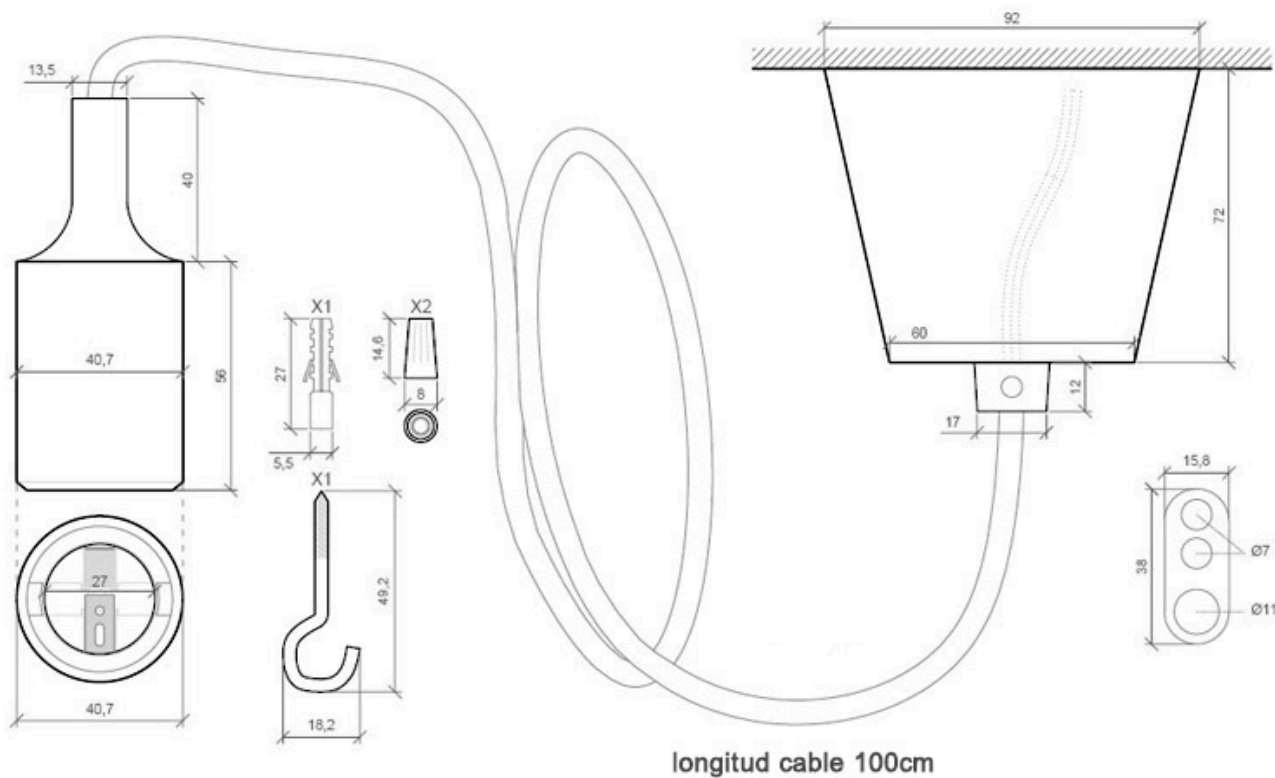

#### Dimensiones del producto

92x92x1000mm

## Ficha técnica

Montura con portalámparas E27, 1m, Blanco

LEDBOX®

- CSA (mm<sup>2</sup>): 0.75 (24 x 0.2)
- Capacidad de corriente: 6A

- Diámetro: 6MM
- Longitud de cable: 1 metro

## ESQUEMA DE INSTALACIÓN