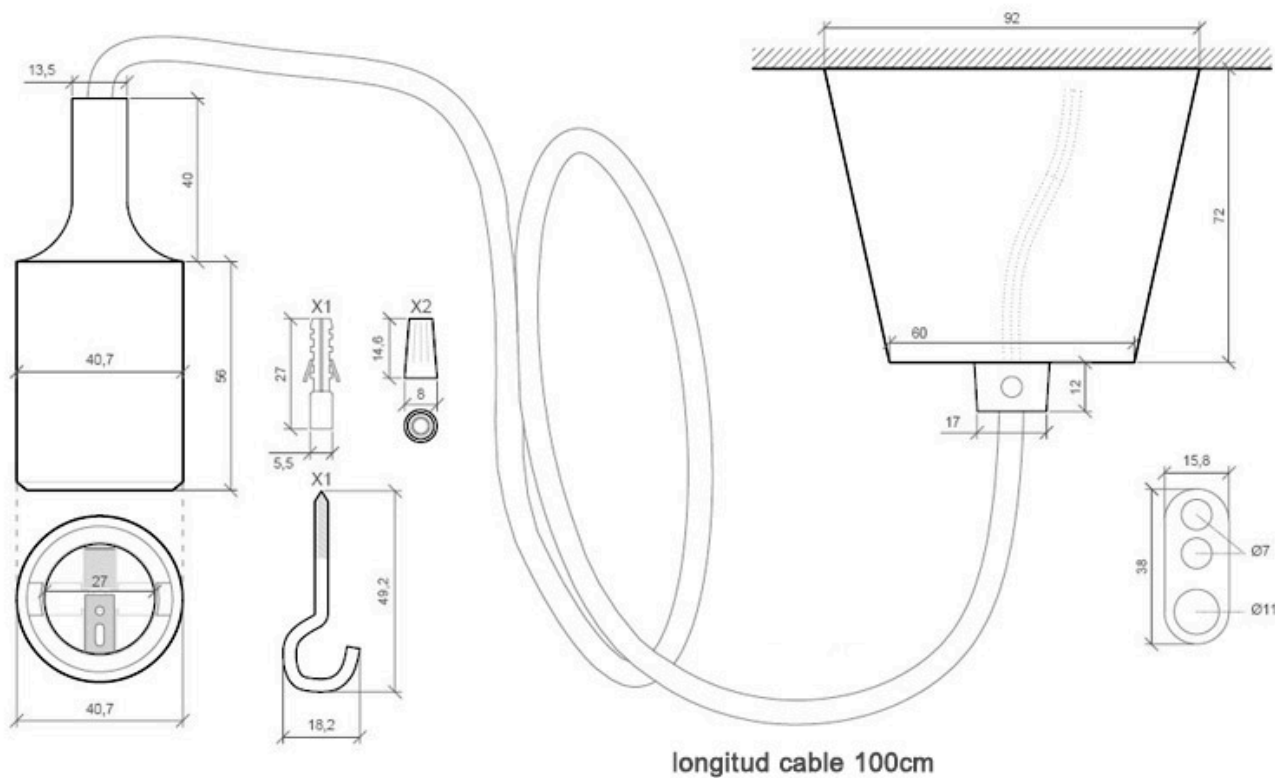

Referencia

LD2012911

Dimensiones del producto

92x92x1000mm

Dimensiones del packaging

15x15x10cm

Certificados

CE
ROHS
ECORAE

DETALLES

Rosetón y portalámparas fabricados con PVC y recubrimiento de silicona de color, cable textil con portalámparas E27. Consta de dos hilos de sección 2x0,75mm y aislamiento de PVC. Capacidad de corriente de 6A.

Puede completarse con otras lámparas de la misma serie.

Características técnicas:

- Número de hilos: 2
- Aislamiento: Doble (PVC)

Ficha técnica

Montura con portalámparas E27, 1m, Blanco

LEDBOX®

- CSA (mm²): 0.75 (24 x 0.2)
- Capacidad de corriente: 6A

- Diámetro: 6MM
- Longitud de cable: 1 metro

ESQUEMA DE INSTALACIÓN

GALERIA

AVISO

Datos sujetos a cambios sin aviso. Excepto errores y omisiones. Asegúrese de utilizar el archivo más reciente posible.