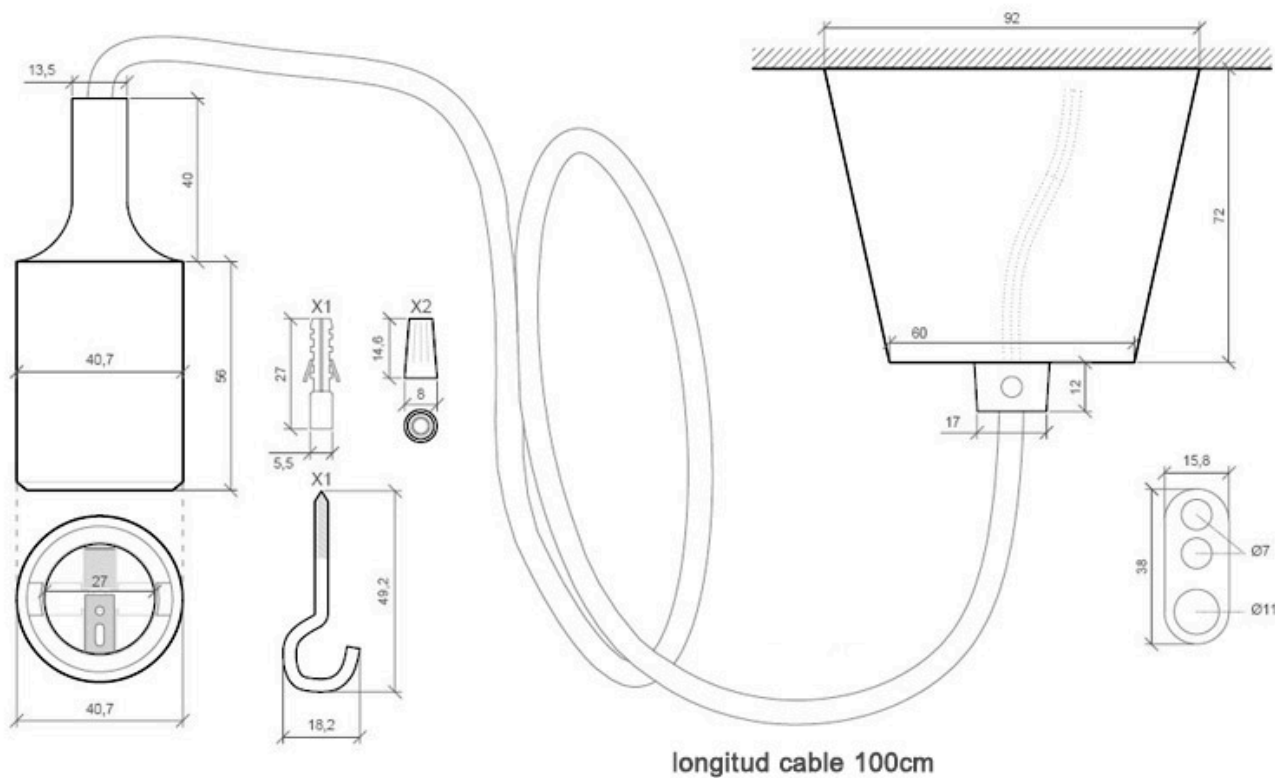

Montura con portalámparas E27, 1m, Blanco

Portalámparas E27 con cable eléctrico 2x075mm textil, rosetón y portalámparas de PVC. Ideal para crear un ambiente moderno y minimalista. Diseño sencillo y de fácil instalación.

Dimensiones del packaging

15x15x10cm

Certificados

CE
ROHS
ECORAE

DETALLES

Rosetón y portalámparas fabricados con PVC y recubrimiento de silicona de color, cable textil con portalámparas E27. Consta de dos hilos de sección 2x0,75mm y aislamiento de PVC. Capacidad de corriente de 6A.

Puede completarse con otras lámparas de la misma serie.

Características técnicas:

- Número de hilos: 2
- Aislamiento: Doble (PVC)

Ficha técnica

Montura con portalámparas E27, 1m, Blanco

LEDBOX®

- CSA (mm²): 0.75 (24 x 0.2)
- Capacidad de corriente: 6A

- Diámetro: 6MM
- Longitud de cable: 1 metro

ESQUEMA DE INSTALACIÓN

GALERIA

AVISO

Datos sujetos a cambios sin aviso. Excepto errores y omisiones. Asegúrese de utilizar el archivo más reciente posible.