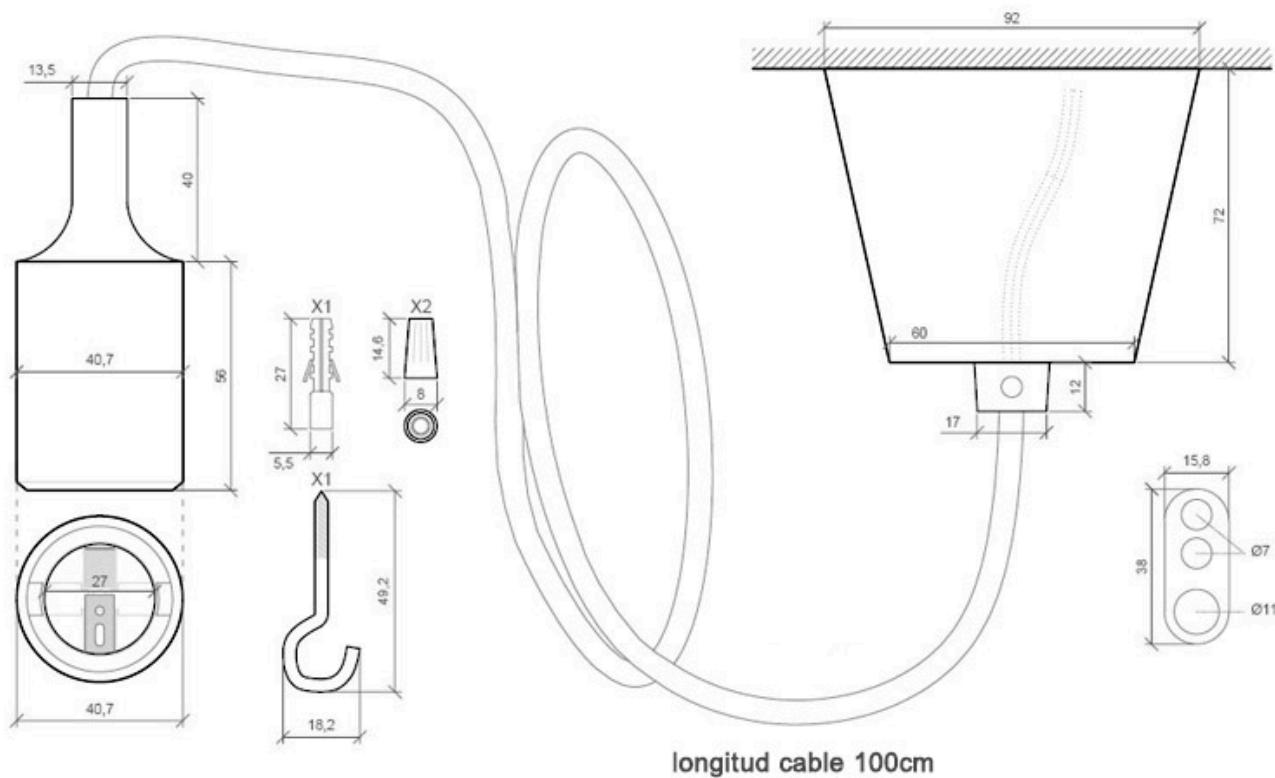

Montura con portalámparas E27, 1m, Blanco

Portalámparas E27 con cable eléctrico 2x075mm textil, rosetón y portalámparas de PVC. Ideal para crear un ambiente moderno y minimalista. Diseño sencillo y de fácil instalación.

Dimensiones del packaging

15x15x10cm

Certificados

CE
ROHS
ECORAEE

DETALLES

Rosetón y portalámparas fabricados con PVC y recubrimiento de silicona de color, cable textil con portalámparas E27. Consta de dos hilos de sección 2x0,75mm y aislamiento de PVC. Capacidad de corriente de 6A.

Puede completarse con otras lámparas de la misma serie.

Características técnicas:

- Número de hilos: 2
- Aislamiento: Doble (PVC)

Ficha técnica

Montura con portalámparas E27, 1m, Blanco

LEDBOX®

- CSA (mm²): 0.75 (24 x 0.2)
- Capacidad de corriente: 6A

- Diámetro: 6MM
- Longitud de cable: 1 metro

ESQUEMA DE INSTALACIÓN

GALERIA

AVISO

Datos sujetos a cambios sin aviso. Excepto errores y omisiones. Asegúrese de utilizar el archivo más reciente posible.