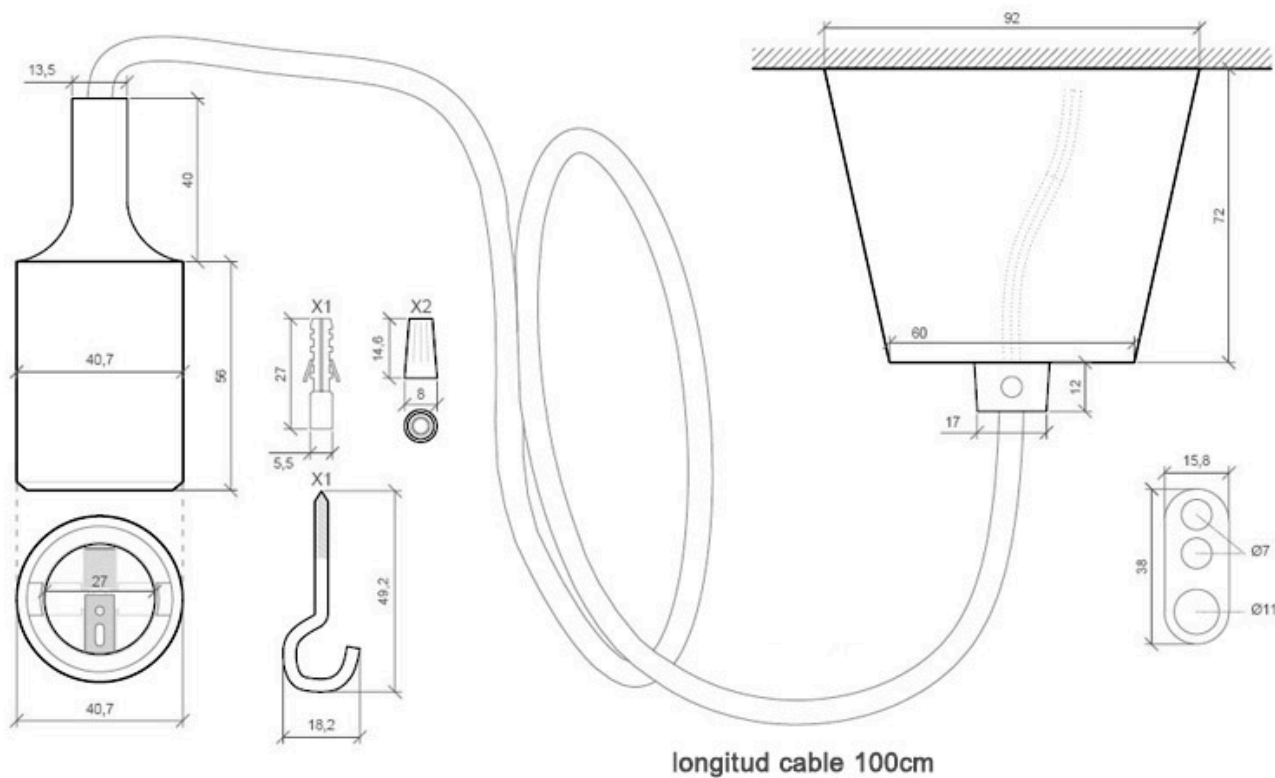

Montura con portalámparas E27, 1m, Negro

Portalámparas E27 con cable eléctrico 2x075mm textil, rosetón y portalámparas de PVC. Ideal para crear un ambiente moderno y minimalista. Diseño sencillo y de fácil instalación.

Dimensiones del packaging

15x15x10cm

Certificados

CE
ROHS
ECORAE

DETALLES

Rosetón y portalámparas fabricados con PVC y recubrimiento de silicona de color, cable textil con portalámparas E27. Consta de dos hilos de sección 2x0,75mm y aislamiento de PVC. Capacidad de corriente de 6A.

Puede completarse con otras lámparas de la misma serie.

Características técnicas:

- Número de hilos: 2
- Aislamiento: Doble (PVC)

Ficha técnica

Montura con portalámparas E27, 1m, Negro

LEDBOX[®]

- CSA (mm²): 0.75 (24 x 0.2)
- Capacidad de corriente: 6A

- Diámetro: 6MM
- Longitud de cable: 1 metro

ESQUEMA DE INSTALACIÓN

GALERIA

Ficha técnica

Montura con portalámparas E27, 1m, Negro

LEDBOX®

AVISO

Datos sujetos a cambios sin aviso. Excepto errores y omisiones. Asegúrese de utilizar el archivo más reciente posible.