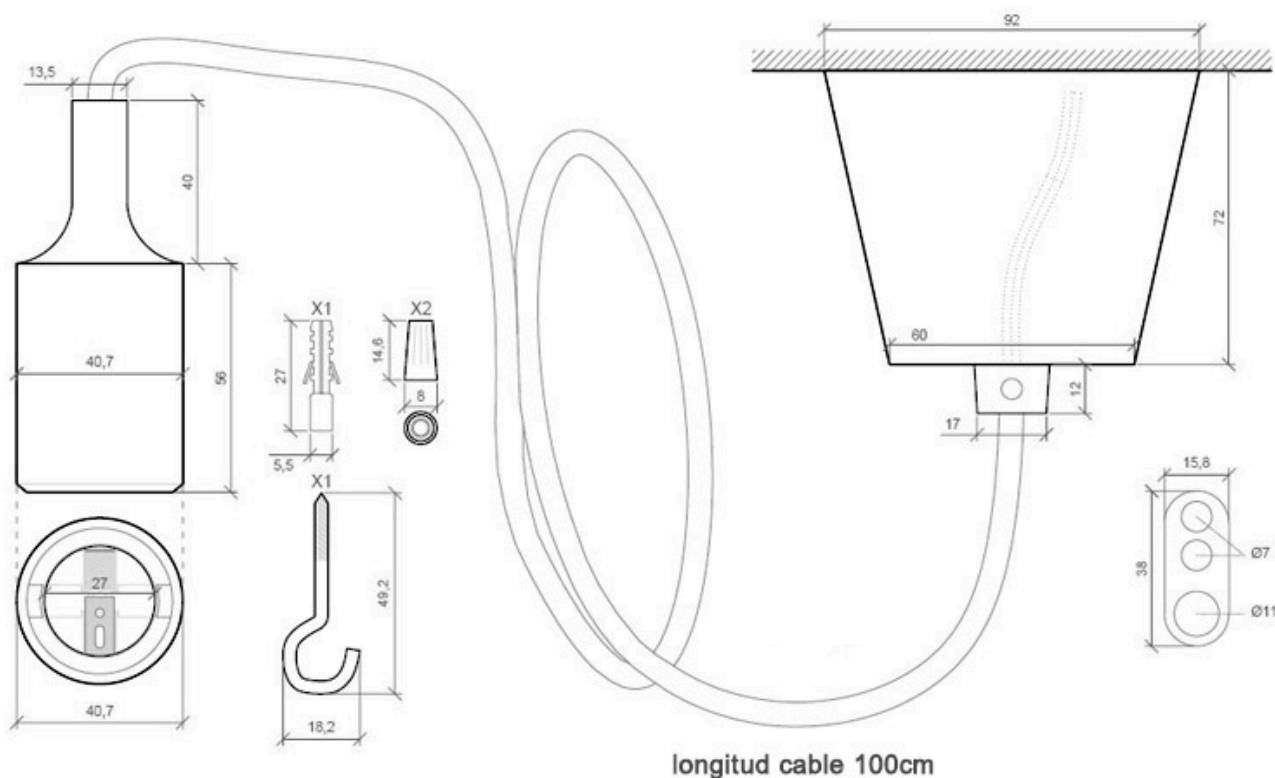

Montura con portalámparas E27, 1m, Negro

Portalámparas E27 con cable eléctrico 2x075mm textil, rosetón y portalámparas de PVC. Ideal para crear un ambiente moderno y minimalista. Diseño sencillo y de fácil instalación.

Dimensiones del packaging

15x15x10cm

Certificados

CE
ROHS
ECORAE

DETALLES

Rosetón y portalámparas fabricados con PVC y recubrimiento de silicona de color, cable textil con portalámparas E27. Consta de dos hilos de sección 2x0,75mm y aislamiento de PVC. Capacidad de corriente de 6A.

Puede completarse con otras lámparas de la misma serie.

Características técnicas:

- Número de hilos: 2
- Aislamiento: Doble (PVC)

Ficha técnica

Montura con portalámparas E27, 1m, Negro

LEDBOX®

- CSA (mm2): 0.75 (24 x 0.2)
- Capacidad de corriente: 6A

- Diámetro: 6MM
- Longitud de cable: 1 metro

ESQUEMA DE INSTALACIÓN

GALERIA

AVISO

Datos sujetos a cambios sin aviso. Excepto errores y omisiones. Asegúrese de utilizar el archivo más reciente posible.