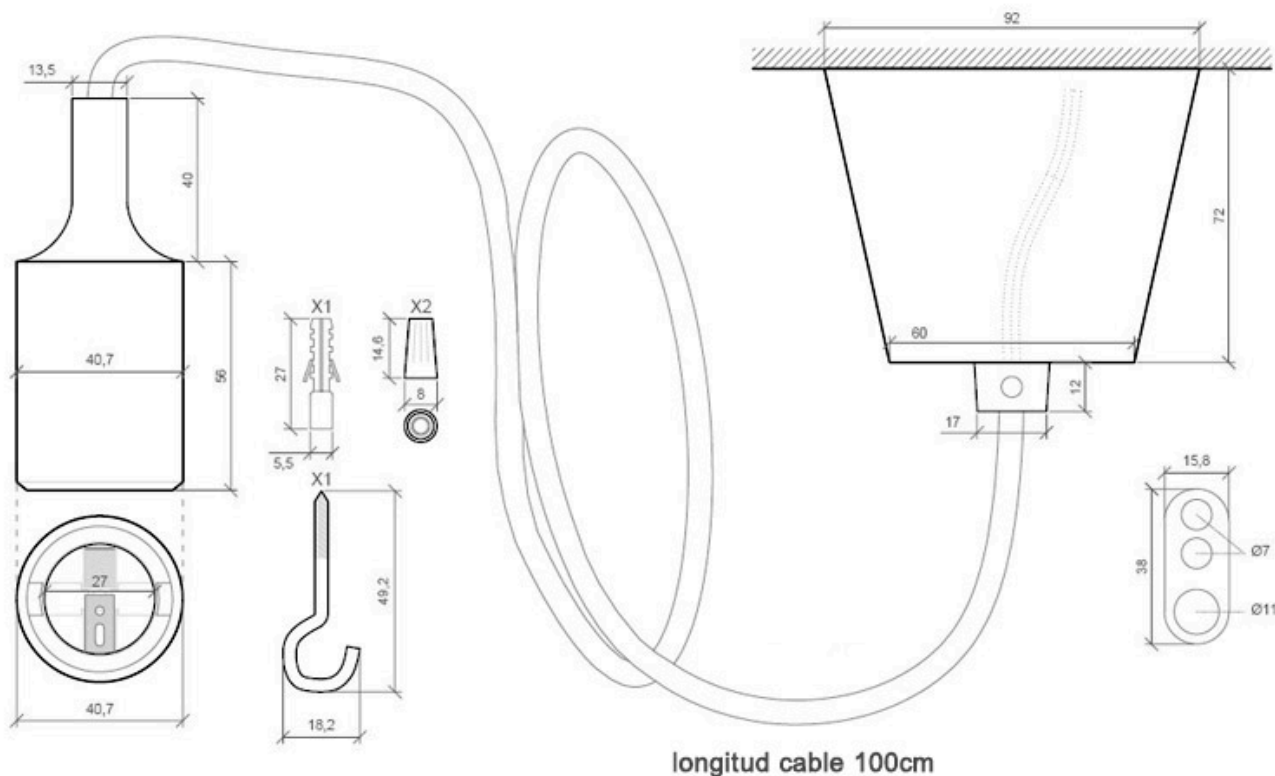

Montura con portalámparas E27, 1m, Negro

Portalámparas E27 con cable eléctrico 2x075mm textil, rosetón y portalámparas de PVC. Ideal para crear un ambiente moderno y minimalista. Diseño sencillo y de fácil instalación.

Dimensiones del packaging

15x15x10cm

Certificados

CE
ROHS
ECORAE

DETALLES

Rosetón y portalámparas fabricados con PVC y recubrimiento de silicona de color, cable textil con portalámparas E27. Consta de dos hilos de sección 2x0,75mm y aislamiento de PVC. Capacidad de corriente de 6A.

Puede completarse con otras lámparas de la misma serie.

Características técnicas:

- Número de hilos: 2
- Aislamiento: Doble (PVC)

Ficha técnica

Montura con portalámparas E27, 1m, Negro

LEDBOX®

- CSA (mm2): 0.75 (24 x 0.2)
- Capacidad de corriente: 6A

- Diámetro: 6MM
- Longitud de cable: 1 metro

ESQUEMA DE INSTALACIÓN

Ficha técnica

Montura con portalámparas E27, 1m, Negro

LEDBOX®

GALERIA

AVISO

Datos sujetos a cambios sin aviso. Excepto errores y omisiones. Asegúrese de utilizar el archivo más reciente posible.