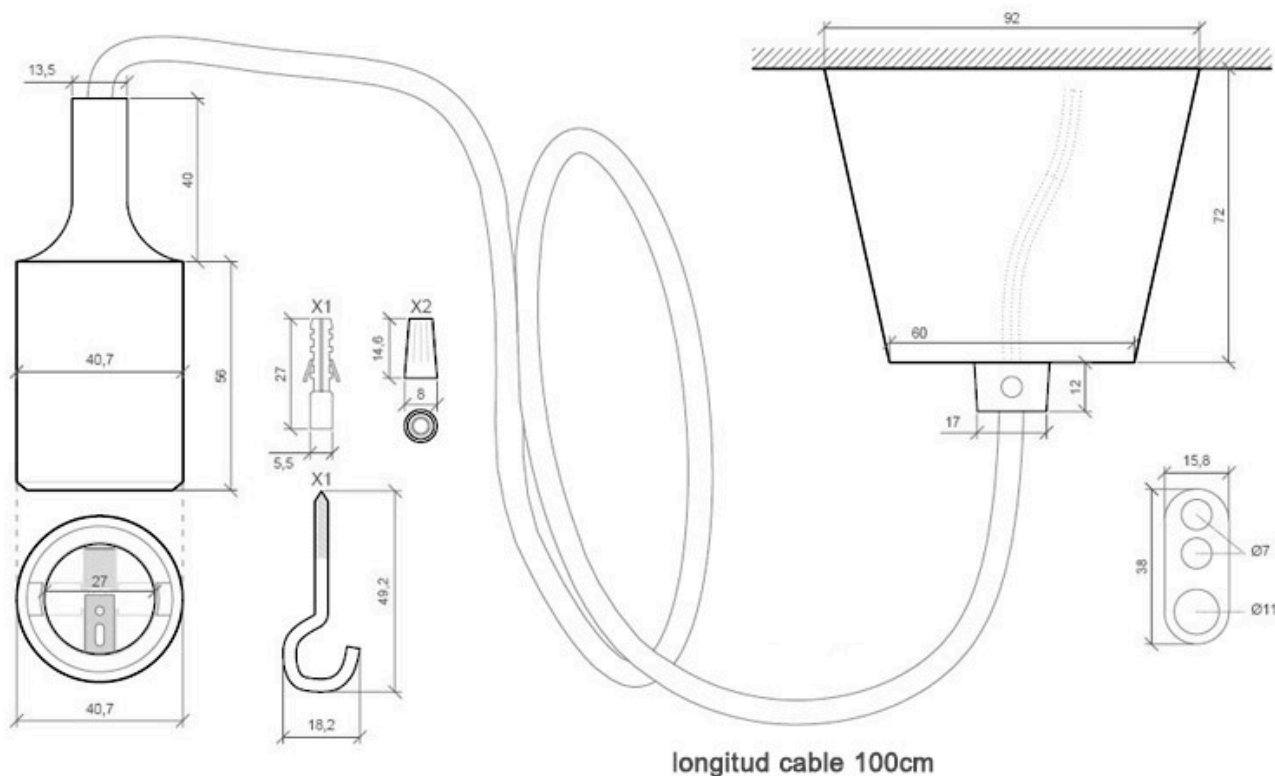

Montura con portalámparas E27, 1m, Negro

Portalámparas E27 con cable eléctrico 2x075mm textil, rosetón y portalámparas de PVC. Ideal para crear un ambiente moderno y minimalista. Diseño sencillo y de fácil instalación.

Dimensiones del packaging

15x15x10cm

Certificados

CE
ROHS
ECORAE

DETALLES

Rosetón y portalámparas fabricados con PVC y recubrimiento de silicona de color, cable textil con portalámparas E27. Consta de dos hilos de sección 2x0,75mm y aislamiento de PVC. Capacidad de corriente de 6A.

Puede completarse con otras lámparas de la misma serie.

Características técnicas:

- Número de hilos: 2
- Aislamiento: Doble (PVC)

Ficha técnica

Montura con portalámparas E27, 1m, Negro

LEDBOX[®]

- CSA (mm²): 0.75 (24 x 0.2)
- Capacidad de corriente: 6A

- Diámetro: 6MM
- Longitud de cable: 1 metro

ESQUEMA DE INSTALACIÓN

GALERIA

Ficha técnica

Montura con portalámparas E27, 1m, Negro

LEDBOX®

AVISO

Datos sujetos a cambios sin aviso. Excepto errores y omisiones. Asegúrese de utilizar el archivo más reciente posible.