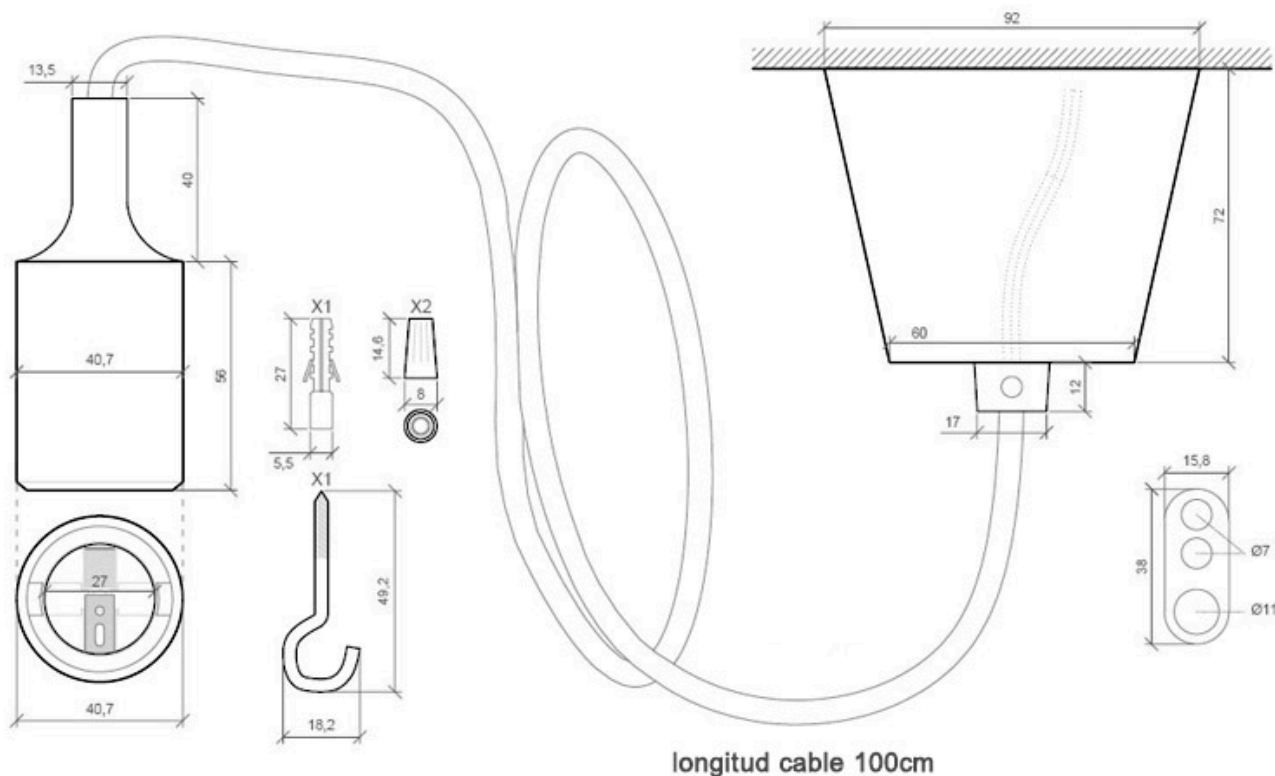

Montura con portalámparas E27, 1m, Negro

Portalámparas E27 con cable eléctrico 2x075mm textil, rosetón y portalámparas de PVC. Ideal para crear un ambiente moderno y minimalista. Diseño sencillo y de fácil instalación.

Dimensiones del packaging

15x15x10cm

Certificados

CE
ROHS
ECORAE

DETALLES

Rosetón y portalámparas fabricados con PVC y recubrimiento de silicona de color, cable textil con portalámparas E27. Consta de dos hilos de sección 2x0,75mm y aislamiento de PVC. Capacidad de corriente de 6A.

Puede completarse con otras lámparas de la misma serie.

Características técnicas:

- Número de hilos: 2
- Aislamiento: Doble (PVC)

Ficha técnica

Montura con portalámparas E27, 1m, Negro

LEDBOX®

- CSA (mm²): 0.75 (24 x 0.2)
- Capacidad de corriente: 6A

- Diámetro: 6MM
- Longitud de cable: 1 metro

ESQUEMA DE INSTALACIÓN

GALERIA

AVISO

Datos sujetos a cambios sin aviso. Excepto errores y omisiones. Asegúrese de utilizar el archivo más reciente posible.