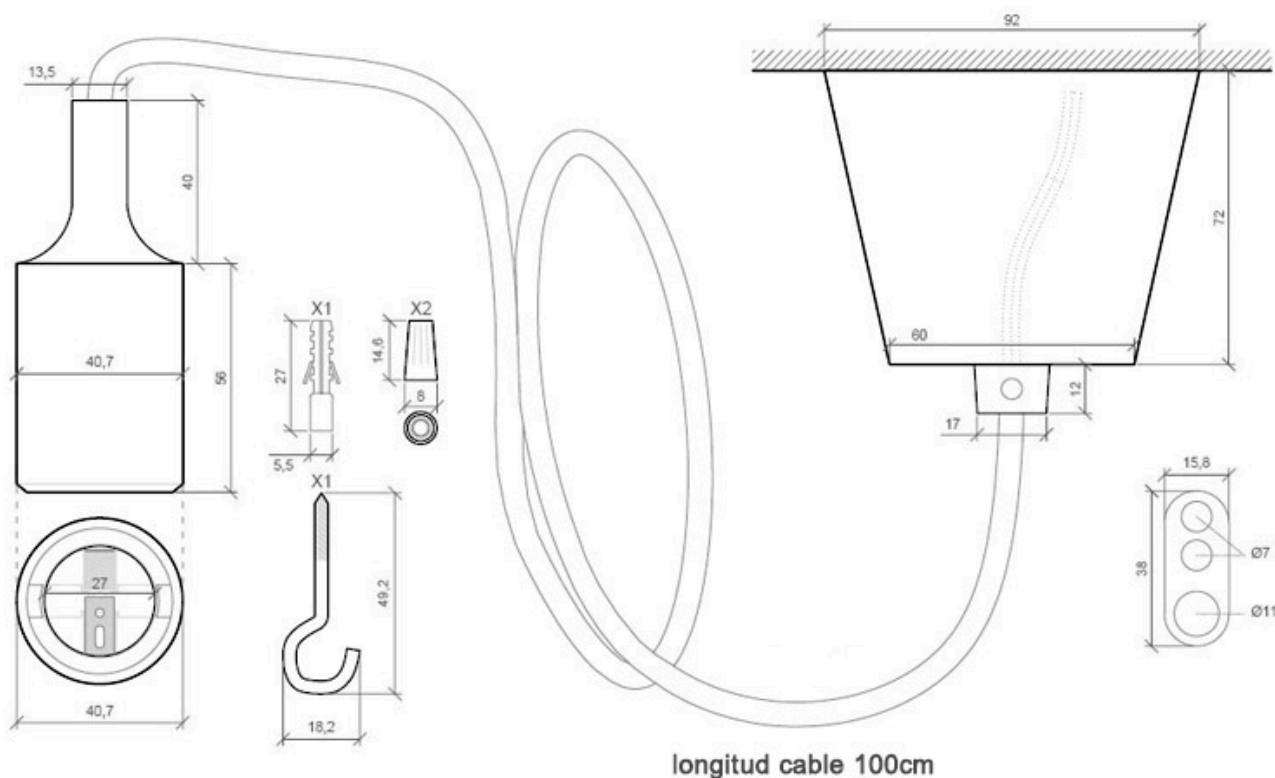

Montura con portalámparas E27, 1m, Negro

Portalámparas E27 con cable eléctrico 2x075mm textil, rosetón y portalámparas de PVC. Ideal para crear un ambiente moderno y minimalista. Diseño sencillo y de fácil instalación.

Dimensiones del packaging

15x15x10cm

Certificados

CE
ROHS
ECORAE

DETALLES

Rosetón y portalámparas fabricados con PVC y recubrimiento de silicona de color, cable textil con portalámparas E27. Consta de dos hilos de sección 2x0,75mm y aislamiento de PVC. Capacidad de corriente de 6A.

Puede completarse con otras lámparas de la misma serie.

Características técnicas:

- Número de hilos: 2
- Aislamiento: Doble (PVC)

Ficha técnica

Montura con portalámparas E27, 1m, Negro

LEDBOX®

- CSA (mm2): 0.75 (24 x 0.2)
- Capacidad de corriente: 6A

- Diámetro: 6MM
- Longitud de cable: 1 metro

ESQUEMA DE INSTALACIÓN

Ficha técnica

Montura con portalámparas E27, 1m, Negro

LEDBOX®

GALERIA

AVISO

Datos sujetos a cambios sin aviso. Excepto errores y omisiones. Asegúrese de utilizar el archivo más reciente posible.