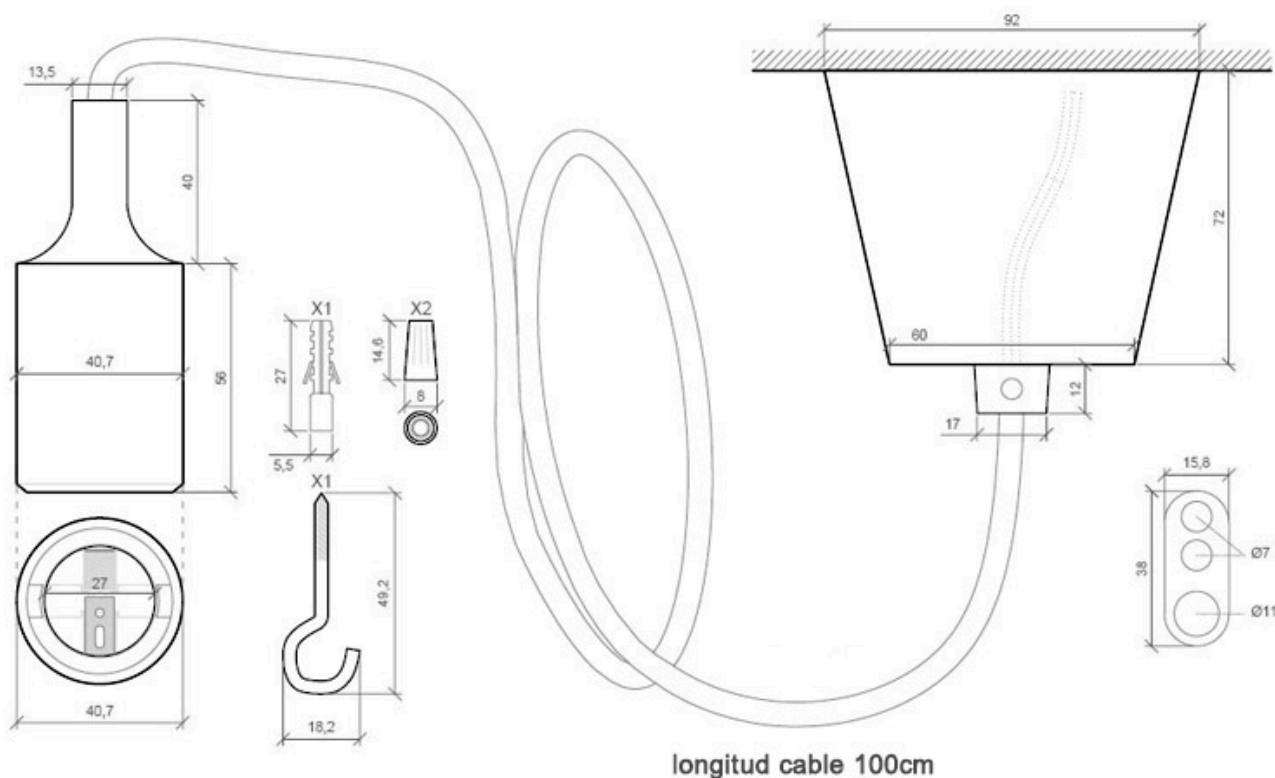

Montura con portalámparas E27, 1m, Negro

Portalámparas E27 con cable eléctrico 2x075mm textil, rosetón y portalámparas de PVC. Ideal para crear un ambiente moderno y minimalista. Diseño sencillo y de fácil instalación.

Dimensiones del packaging

15x15x10cm

Certificados

CE
ROHS
ECORAE

DETALLES

Rosetón y portalámparas fabricados con PVC y recubrimiento de silicona de color, cable textil con portalámparas E27. Consta de dos hilos de sección 2x0,75mm y aislamiento de PVC. Capacidad de corriente de 6A.

Puede completarse con otras lámparas de la misma serie.

Características técnicas:

- Número de hilos: 2
- Aislamiento: Doble (PVC)

Ficha técnica

Montura con portalámparas E27, 1m, Negro

LEDBOX®

- CSA (mm²): 0.75 (24 x 0.2)
- Capacidad de corriente: 6A

- Diámetro: 6MM
- Longitud de cable: 1 metro

ESQUEMA DE INSTALACIÓN

GALERIA

AVISO

Datos sujetos a cambios sin aviso. Excepto errores y omisiones. Asegúrese de utilizar el archivo más reciente posible.