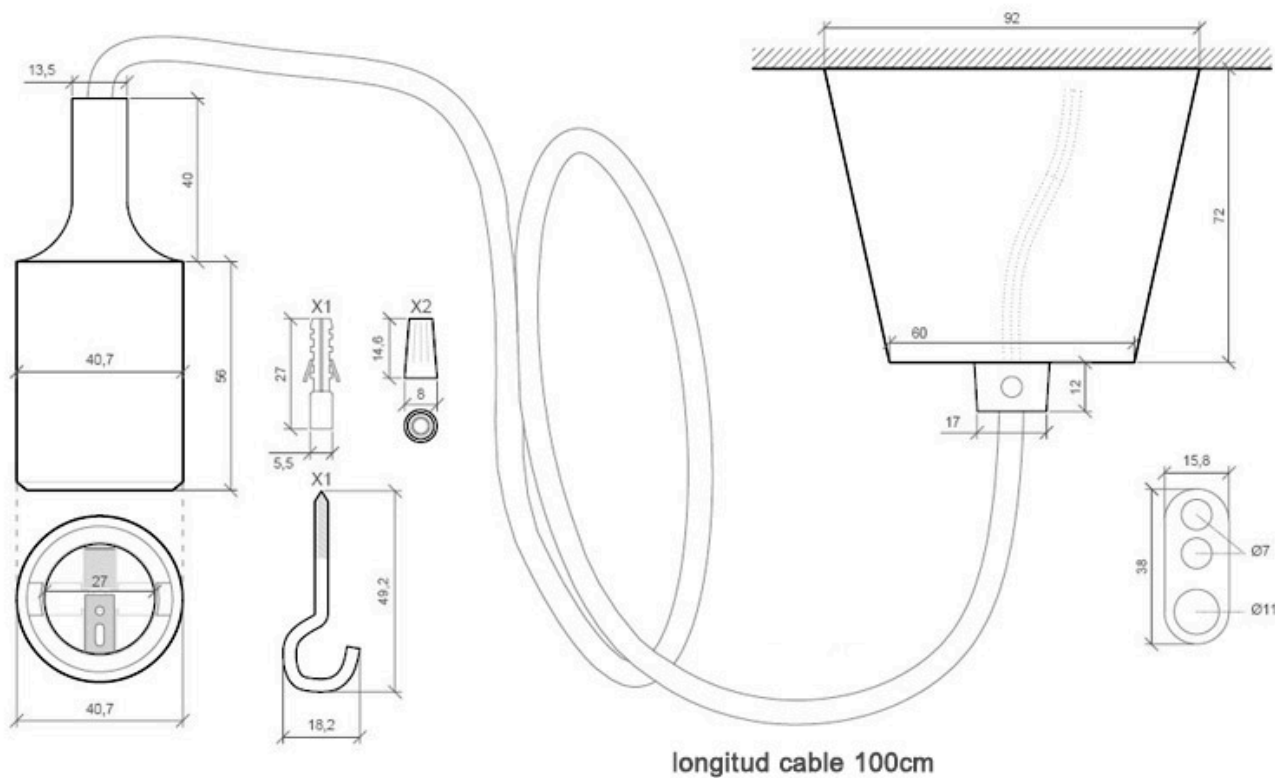

Montura con portalámparas E27, 1m, Negro

Portalámparas E27 con cable eléctrico 2x075mm textil, rosetón y portalámparas de PVC. Ideal para crear un ambiente moderno y minimalista. Diseño sencillo y de fácil instalación.

Dimensiones del packaging

15x15x10cm

Certificados

CE
ROHS
ECORAE

DETALLES

Rosetón y portalámparas fabricados con PVC y recubrimiento de silicona de color, cable textil con portalámparas E27. Consta de dos hilos de sección 2x0,75mm y aislamiento de PVC. Capacidad de corriente de 6A.

Puede completarse con otras lámparas de la misma serie.

Características técnicas:

- Número de hilos: 2
- Aislamiento: Doble (PVC)

Ficha técnica

Montura con portalámparas E27, 1m, Negro

LEDBOX®

- CSA (mm²): 0.75 (24 x 0.2)
- Capacidad de corriente: 6A

- Diámetro: 6MM
- Longitud de cable: 1 metro

ESQUEMA DE INSTALACIÓN

GALERIA

Ficha técnica

Montura con portalámparas E27, 1m, Negro

LEDBOX®

AVISO

Datos sujetos a cambios sin aviso. Excepto errores y omisiones. Asegúrese de utilizar el archivo más reciente posible.