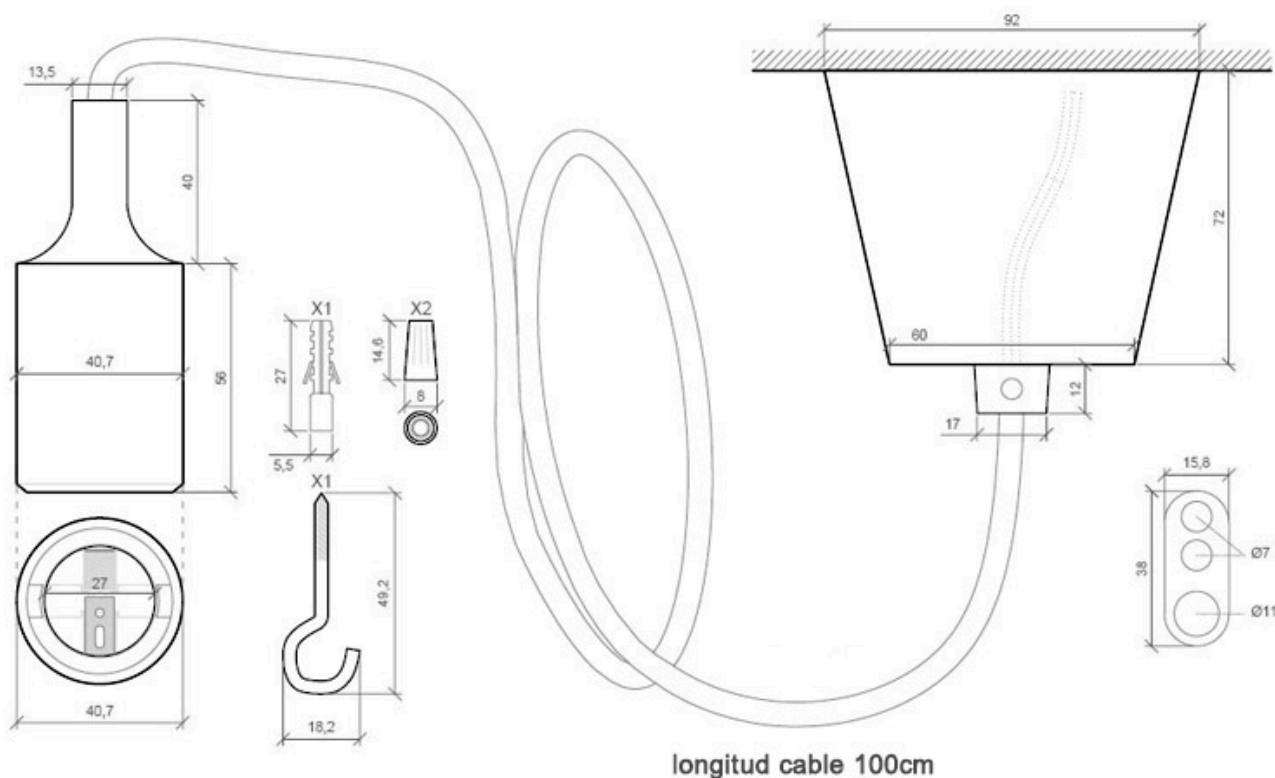

Dimensiones del packaging

15x15x10cm

Certificados

CE
ROHS
ECORAE

DETALLES

Rosetón y portalámparas fabricados con PVC y recubrimiento de silicona de color, cable textil con portalámparas E27. Consta de dos hilos de sección 2x0,75mm y aislamiento de PVC. Capacidad de corriente de 6A.

Puede completarse con otras lámparas de la misma serie.

Características técnicas:

- Número de hilos: 2
- Aislamiento: Doble (PVC)

Ficha técnica

Montura con portalámparas E27, 1m, Negro

LEDBOX®

- CSA (mm²): 0.75 (24 x 0.2)
- Capacidad de corriente: 6A

- Diámetro: 6MM
- Longitud de cable: 1 metro

ESQUEMA DE INSTALACIÓN

Ficha técnica

Montura con portalámparas E27, 1m, Negro

LEDBOX®

GALERIA

Ficha técnica

Montura con portalámparas E27, 1m, Negro