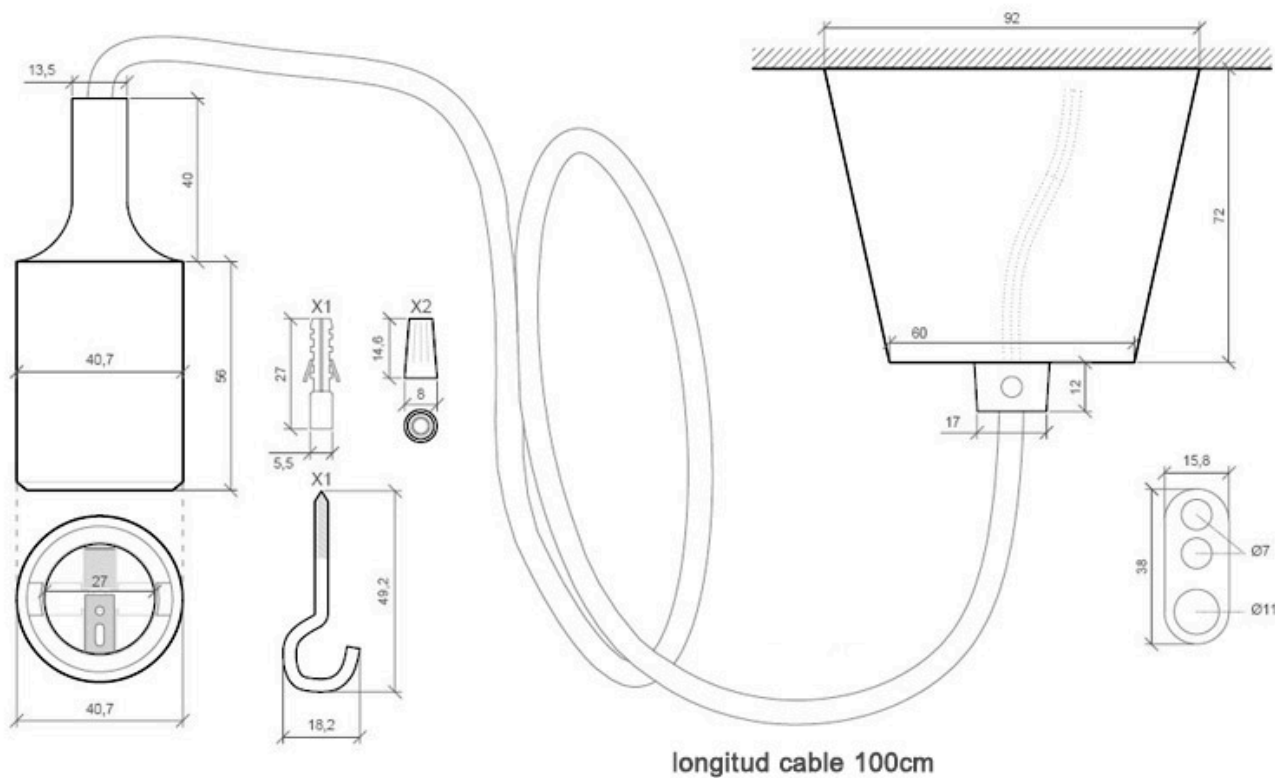

Montura con portalámparas E27, 1m, Negro

Portalámparas E27 con cable eléctrico 2x075mm textil, rosetón y portalámparas de PVC. Ideal para crear un ambiente moderno y minimalista. Diseño sencillo y de fácil instalación.

Dimensiones del packaging

15x15x10cm

Certificados

CE
ROHS
ECORAE

DETALLES

Rosetón y portalámparas fabricados con PVC y recubrimiento de silicona de color, cable textil con portalámparas E27. Consta de dos hilos de sección 2x0,75mm y aislamiento de PVC. Capacidad de corriente de 6A.

Puede completarse con otras lámparas de la misma serie.

Características técnicas:

- Número de hilos: 2
- Aislamiento: Doble (PVC)

Ficha técnica

Montura con portalámparas E27, 1m, Negro

LEDBOX[®]

- CSA (mm²): 0.75 (24 x 0.2)
- Capacidad de corriente: 6A

- Diámetro: 6MM
- Longitud de cable: 1 metro

ESQUEMA DE INSTALACIÓN

Ficha técnica

Montura con portalámparas E27, 1m, Negro

LEDBOX®

GALERIA

AVISO

Datos sujetos a cambios sin aviso. Excepto errores y omisiones. Asegúrese de utilizar el archivo más reciente posible.