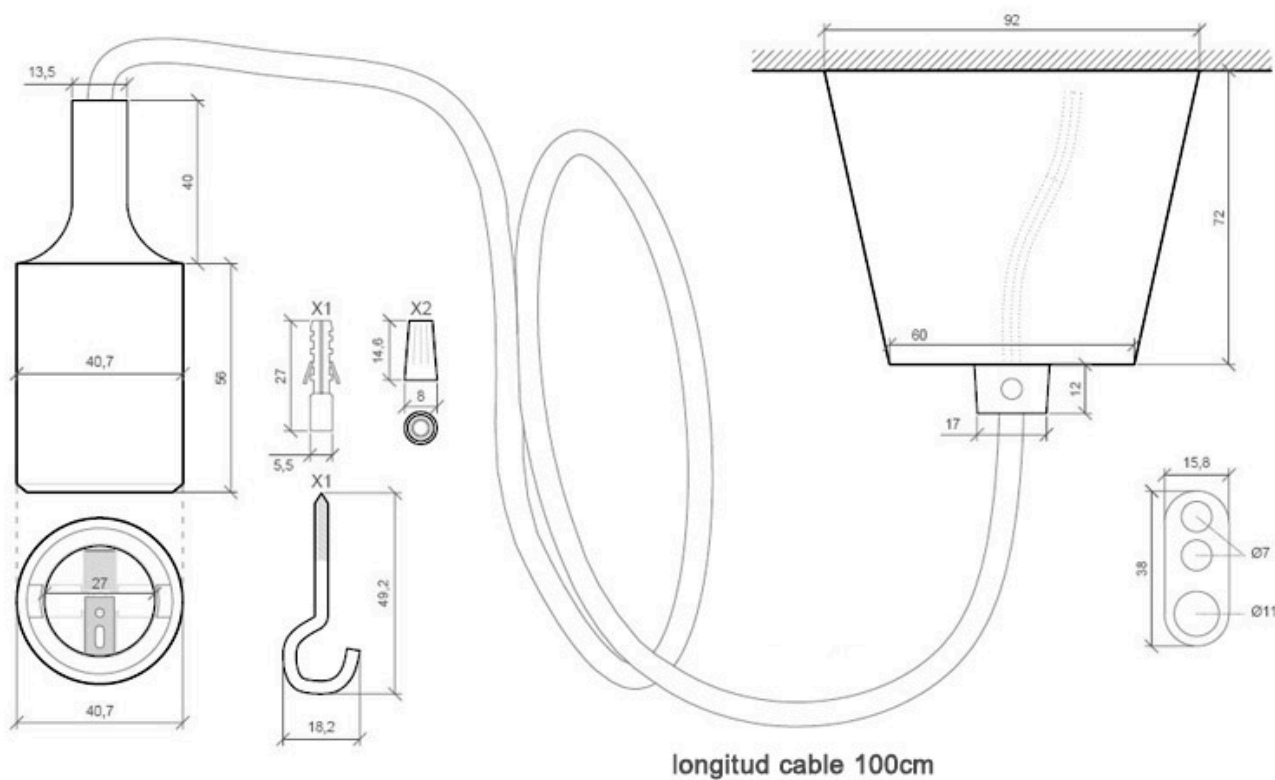

Dimensiones del packaging

15x15x10cm

Certificados

CE
ROHS
ECORAE

DETALLES

Rosetón y portalámparas fabricados con PVC y recubrimiento de silicona de color, cable textil con portalámparas E27. Consta de dos hilos de sección 2x0,75mm y aislamiento de PVC. Capacidad de corriente de 6A.

Puede completarse con otras lámparas de la misma serie.

Características técnicas:

- Número de hilos: 2
- Aislamiento: Doble (PVC)

Ficha técnica

Montura con portalámparas E27, 1m, Negro

LEDBOX[®]

- CSA (mm²): 0.75 (24 x 0.2)
- Capacidad de corriente: 6A

- Diámetro: 6MM
- Longitud de cable: 1 metro

ESQUEMA DE INSTALACIÓN

GALERIA

AVISO

Datos sujetos a cambios sin aviso. Excepto errores y omisiones. Asegúrese de utilizar el archivo más reciente posible.