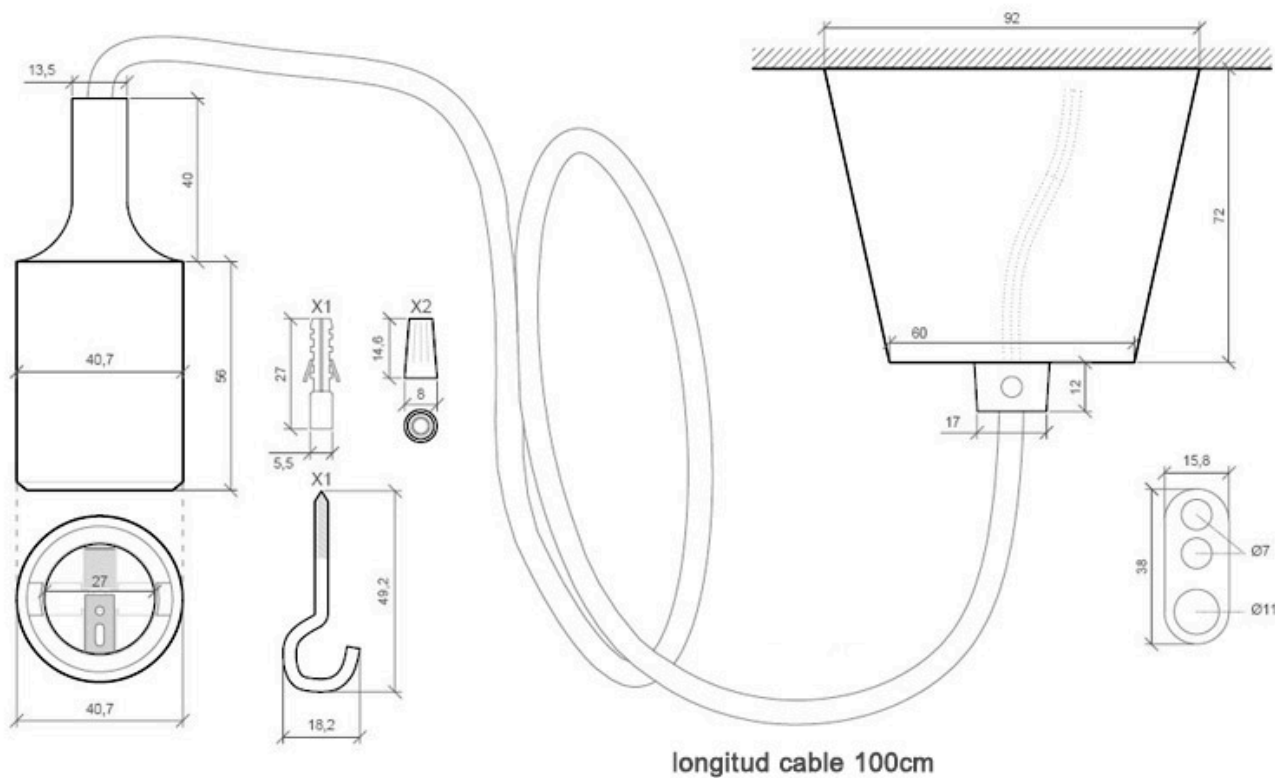

Montura con portalámparas E27, 1m, Negro

Portalámparas E27 con cable eléctrico 2x075mm textil, rosetón y portalámparas de PVC. Ideal para crear un ambiente moderno y minimalista. Diseño sencillo y de fácil instalación.

Dimensiones del packaging

15x15x10cm

Certificados

CE
ROHS
ECORAE

DETALLES

Rosetón y portalámparas fabricados con PVC y recubrimiento de silicona de color, cable textil con portalámparas E27. Consta de dos hilos de sección 2x0,75mm y aislamiento de PVC. Capacidad de corriente de 6A.

Puede completarse con otras lámparas de la misma serie.

Características técnicas:

- Número de hilos: 2
- Aislamiento: Doble (PVC)

Ficha técnica

Montura con portalámparas E27, 1m, Negro

LEDBOX®

- CSA (mm2): 0.75 (24 x 0.2)
- Capacidad de corriente: 6A

- Diámetro: 6MM
- Longitud de cable: 1 metro

ESQUEMA DE INSTALACIÓN

GALERIA

AVISO

Datos sujetos a cambios sin aviso. Excepto errores y omisiones. Asegúrese de utilizar el archivo más reciente posible.