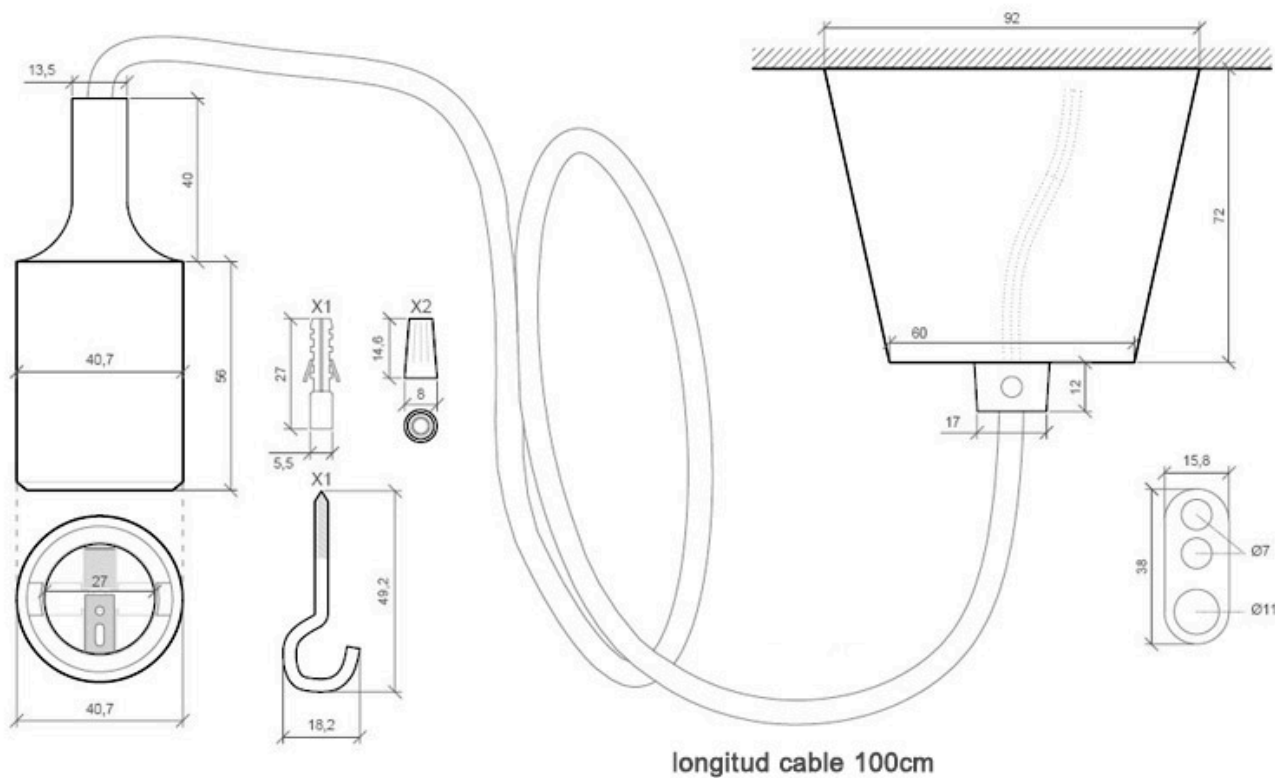

ESQUEMA DE INSTALACIÓN