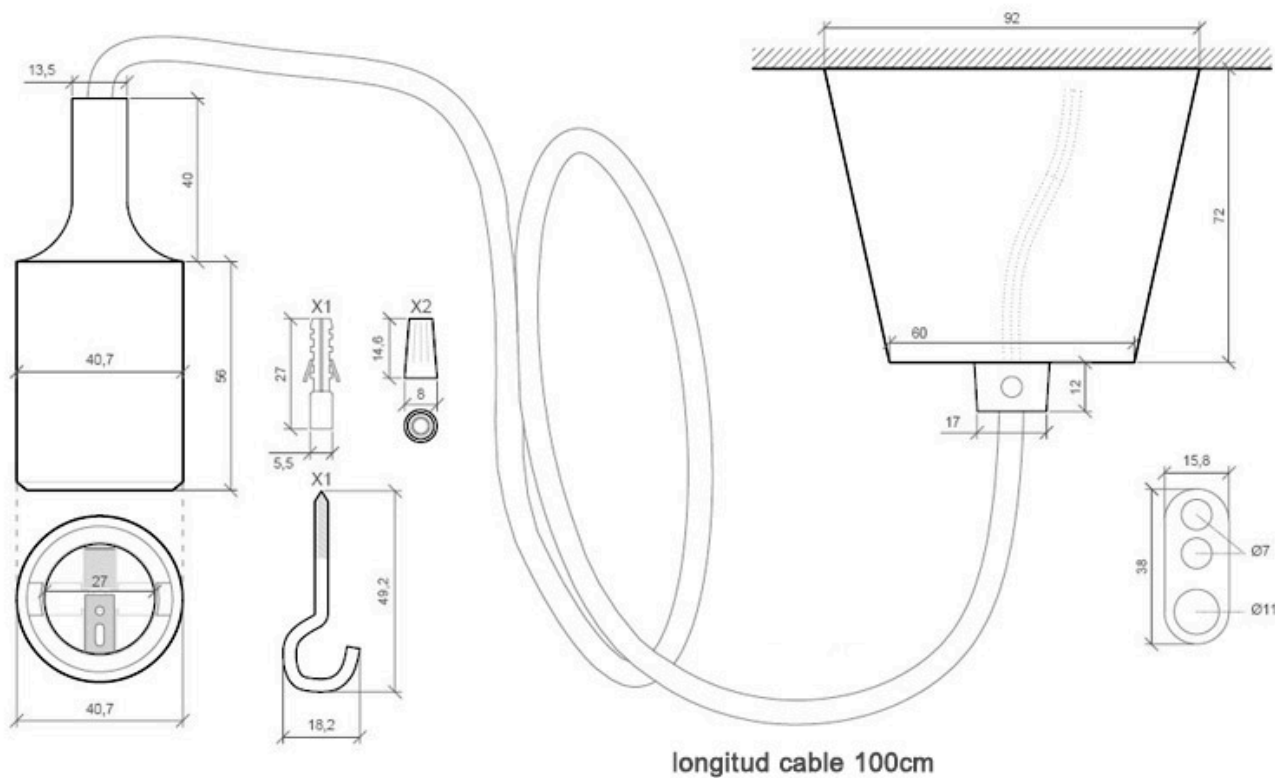

Montura con portalámparas E27, 1m, Rojo

Portalámparas E27 con cable eléctrico 2x075mm textil, rosetón y portalámparas de PVC. Ideal para crear un ambiente moderno y minimalista. Diseño sencillo y de fácil instalación.

Dimensiones del packaging

15x15x10cm

Certificados

CE
ROHS
ECORAE

DETALLES

Rosetón y portalámparas fabricados con PVC y recubrimiento de silicona de color, cable textil con portalámparas E27. Consta de dos hilos de sección 2x0,75mm y aislamiento de PVC. Capacidad de corriente de 6A.

Puede completarse con otras lámparas de la misma serie.

Características técnicas:

- Número de hilos: 2
- Aislamiento: Doble (PVC)

Ficha técnica

Montura con portalámparas E27, 1m, Rojo

LEDBOX[®]

- CSA (mm²): 0.75 (24 x 0.2)
- Capacidad de corriente: 6A

- Diámetro: 6MM
- Longitud de cable: 1 metro

ESQUEMA DE INSTALACIÓN

GALERIA

AVISO

Datos sujetos a cambios sin aviso. Excepto errores y omisiones. Asegúrese de utilizar el archivo más reciente posible.