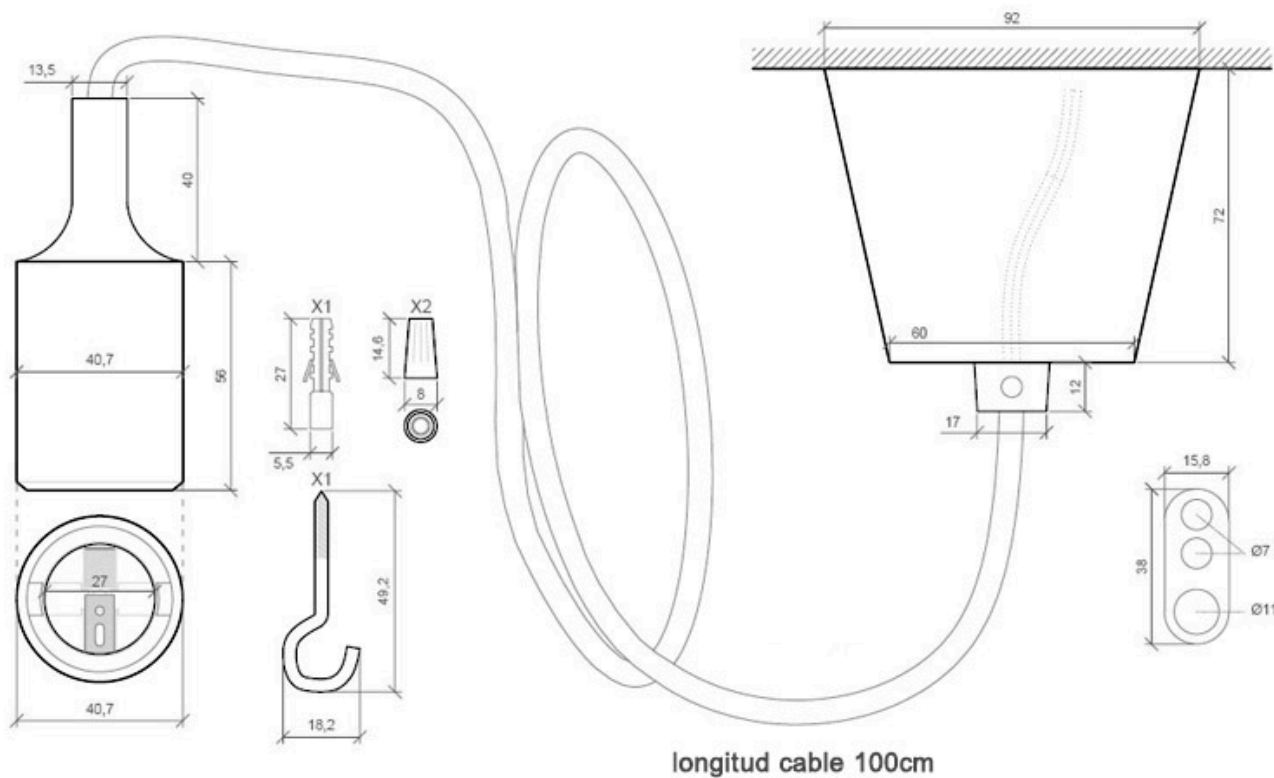

ESPECIFICACIONES

Puntos de Luz	1
Entrada	AC220V
Casquillo	E27
Otros	Housing
Color	rojo
Interior-externo	Interior
Estilo	vintage
Estancia	dormitorio

Referencia

LD2012913

Dimensiones del producto

92x92x1000mm

Dimensiones del packaging

15x15x10cm

Certificados

CE
ROHS
ECORAEE

DETALLES

Rosetón y portalámparas fabricados con PVC y recubrimiento de silicona de color, cable textil con portalámparas E27. Consta de dos hilos de sección 2x0,75mm y aislamiento de PVC. Capacidad de corriente de 6A.

Puede completarse con otras lámparas de la misma serie.

Características técnicas:

- Número de hilos: 2
- Aislamiento: Doble (PVC)

Ficha técnica

Montura con portalámparas E27, 1m, Rojo

LEDBOX®

- CSA (mm²): 0.75 (24 x 0.2)
- Capacidad de corriente: 6A

- Diámetro: 6MM
- Longitud de cable: 1 metro

ESQUEMA DE INSTALACIÓN

GALERIA

AVISO

Datos sujetos a cambios sin aviso. Excepto errores y omisiones. Asegúrese de utilizar el archivo más reciente posible.