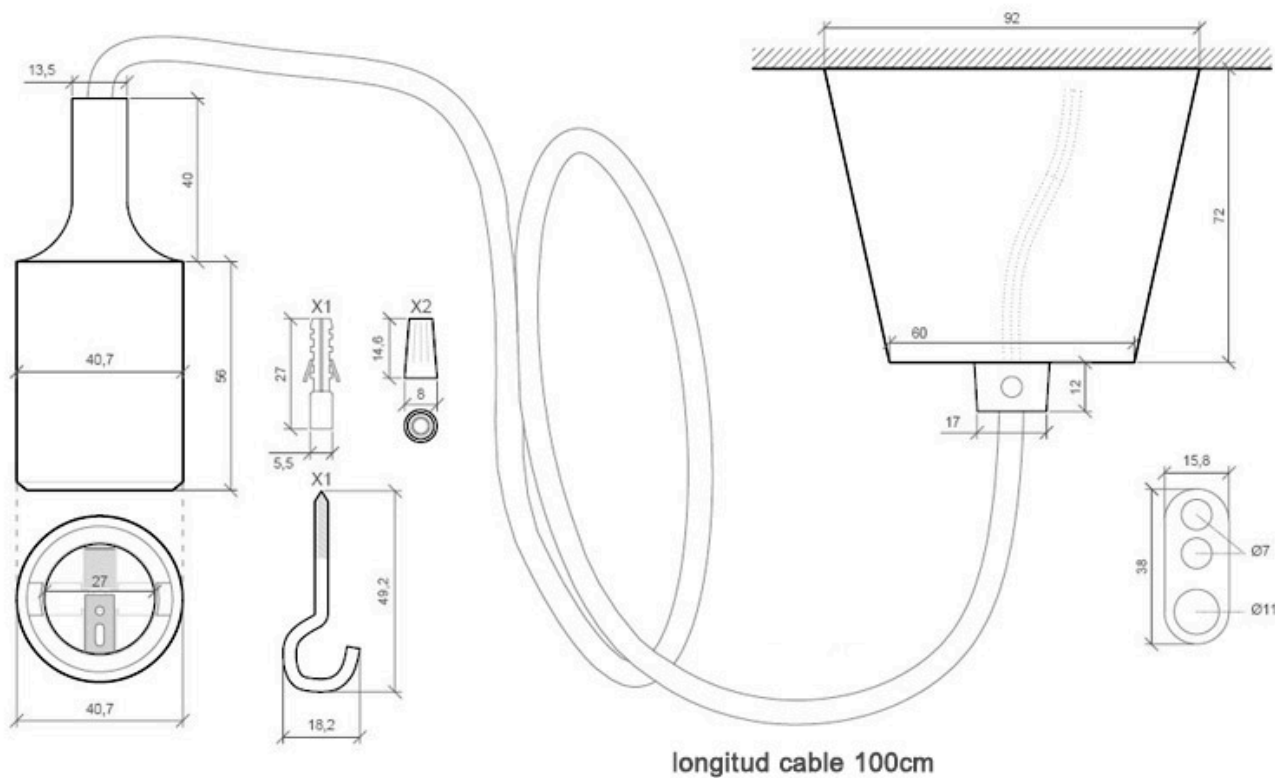

ESPECIFICACIONES

Puntos de Luz	1
Entrada	AC220V
Casquillo	E27
Otros	Housing
Color	rojo
Interior-externo	Interior
Estilo	vintage
Estancia	dormitorio

Referencia

LD2012913

Dimensiones del producto

92x92x1000mm

Dimensiones del packaging

15x15x10cm

Certificados

CE
ROHS
ECORAEE

DETALLES

Rosetón y portalámparas fabricados con PVC y recubrimiento de silicona de color, cable textil con portalámparas E27. Consta de dos hilos de sección 2x0,75mm y aislamiento de PVC. Capacidad de corriente de 6A.

Puede completarse con otras lámparas de la misma serie.

Características técnicas:

- Número de hilos: 2
- Aislamiento: Doble (PVC)

Ficha técnica

Montura con portalámparas E27, 1m, Rojo

LEDBOX®

- CSA (mm²): 0.75 (24 x 0.2)
- Capacidad de corriente: 6A

- Diámetro: 6MM
- Longitud de cable: 1 metro

ESQUEMA DE INSTALACIÓN

Ficha técnica

Montura con portalámparas E27, 1m, Rojo

LEDBOX[®]

GALERIA

AVISO

Datos sujetos a cambios sin aviso. Excepto errores y omisiones. Asegúrese de utilizar el archivo más reciente posible.