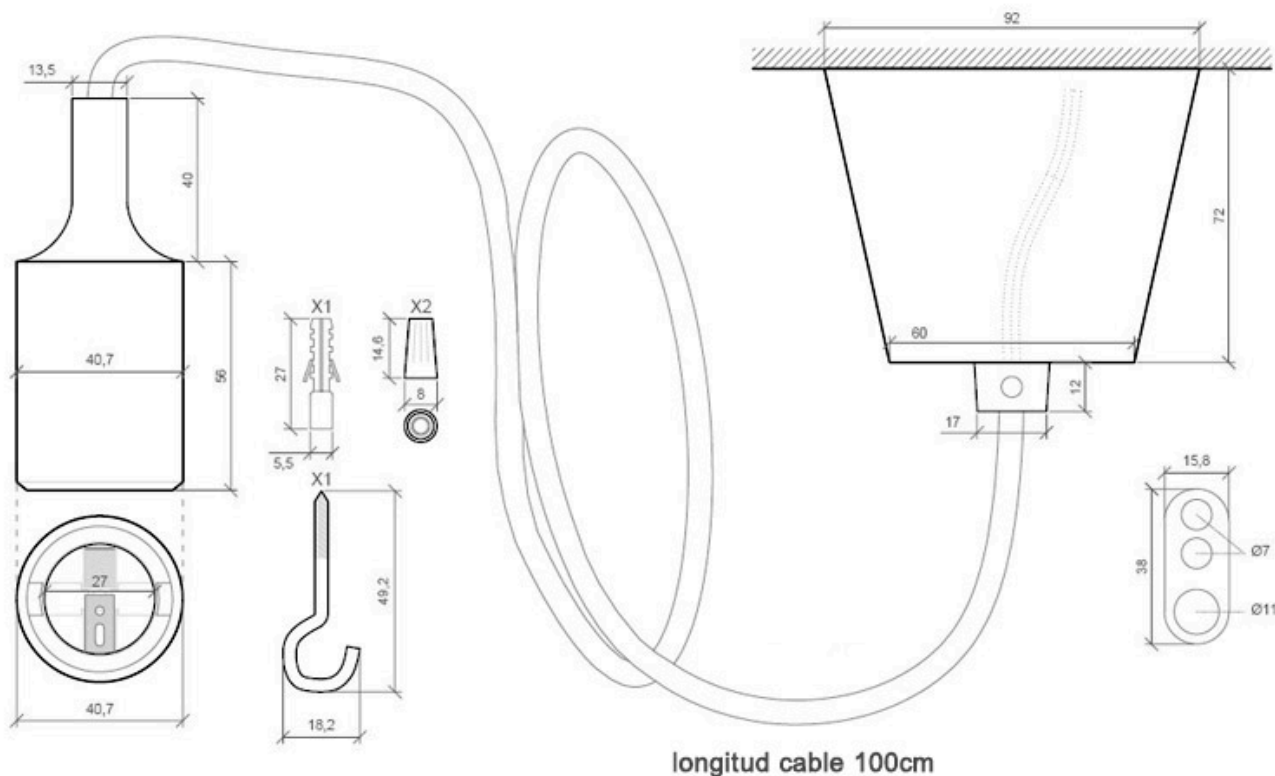

#### Dimensiones del producto

92x92x1000mm

#### Características técnicas:

- Número de hilos: 2
- Aislamiento: Doble (PVC)

## Ficha técnica

Montura con portalámparas E27, 1m, Rojo

LEDBOX<sup>®</sup>

- CSA (mm<sup>2</sup>): 0.75 (24 x 0.2)
- Capacidad de corriente: 6A

- Diámetro: 6MM
- Longitud de cable: 1 metro

## ESQUEMA DE INSTALACIÓN