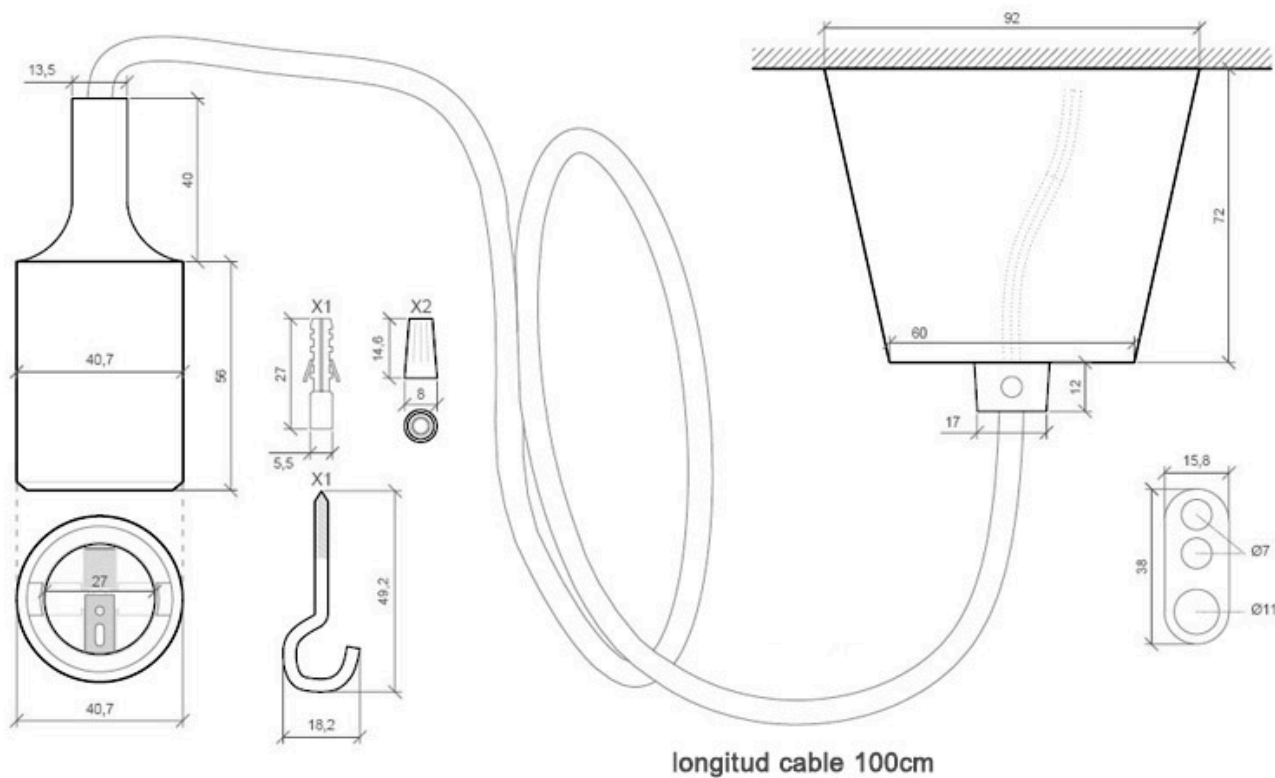

Montura con portalámparas E27, 1m, Rojo

Portalámparas E27 con cable eléctrico 2x075mm textil, rosetón y portalámparas de PVC. Ideal para crear un ambiente moderno y minimalista. Diseño sencillo y de fácil instalación.

Dimensiones del packaging

15x15x10cm

Certificados

CE
ROHS
ECORAE

DETALLES

Rosetón y portalámparas fabricados con PVC y recubrimiento de silicona de color, cable textil con portalámparas E27. Consta de dos hilos de sección 2x0,75mm y aislamiento de PVC. Capacidad de corriente de 6A.

Puede completarse con otras lámparas de la misma serie.

Características técnicas:

- Número de hilos: 2
- Aislamiento: Doble (PVC)

Ficha técnica

Montura con portalámparas E27, 1m, Rojo

LEDBOX®

- CSA (mm²): 0.75 (24 x 0.2)
- Capacidad de corriente: 6A

- Diámetro: 6MM
- Longitud de cable: 1 metro

ESQUEMA DE INSTALACIÓN

GALERIA

AVISO

Datos sujetos a cambios sin aviso. Excepto errores y omisiones. Asegúrese de utilizar el archivo más reciente posible.