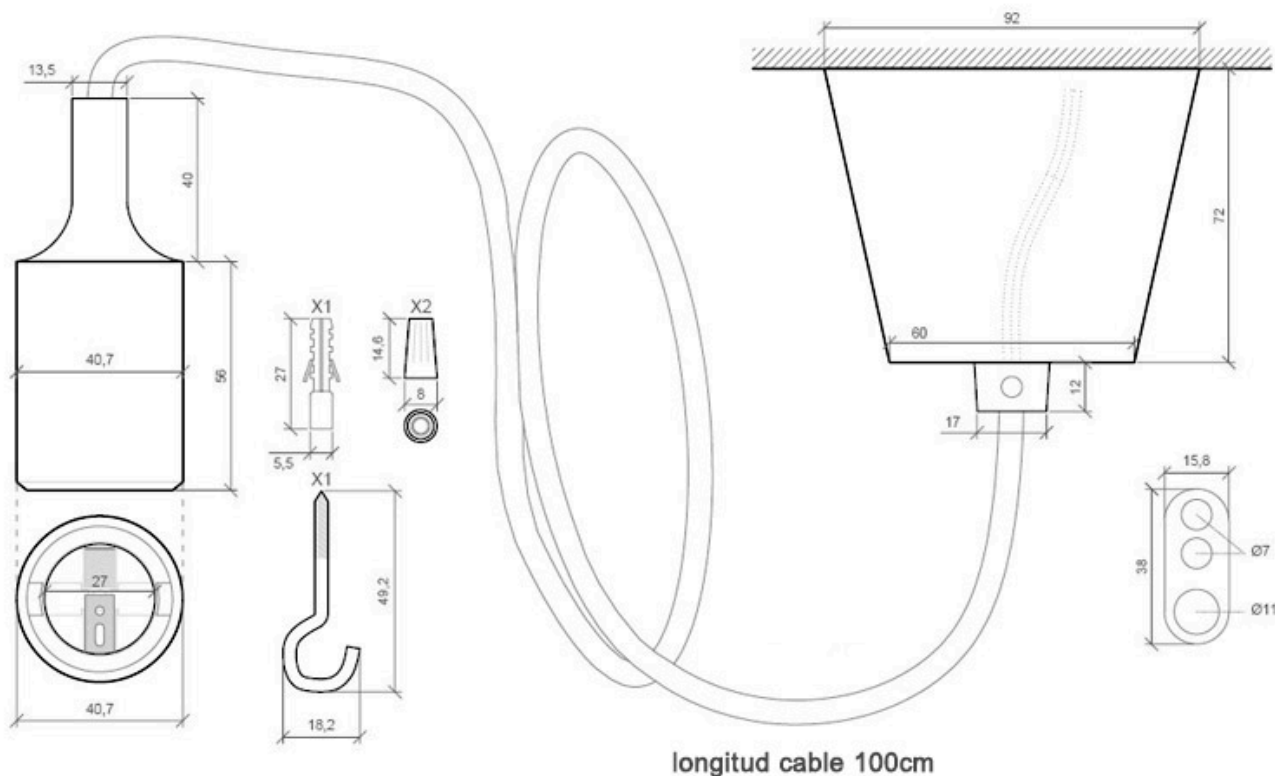

ESPECIFICACIONES

Puntos de Luz	1
Entrada	AC220V
Casquillo	E27
Otros	Housing
Color	rojo
Interior-externo	Interior
Estilo	vintage
Estancia	dormitorio

Referencia

LD2012913

Dimensiones del producto

92x92x1000mm

Dimensiones del packaging

15x15x10cm

Certificados

CE
ROHS
ECORAE

DETALLES

Rosetón y portalámparas fabricados con PVC y recubrimiento de silicona de color, cable textil con portalámparas E27. Consta de dos hilos de sección 2x0,75mm y aislamiento de PVC. Capacidad de corriente de 6A.

Puede completarse con otras lámparas de la misma serie.

Características técnicas:

- Número de hilos: 2
- Aislamiento: Doble (PVC)

Ficha técnica

Montura con portalámparas E27, 1m, Rojo

LEDBOX®

- CSA (mm²): 0.75 (24 x 0.2)
- Capacidad de corriente: 6A

- Diámetro: 6MM
- Longitud de cable: 1 metro

ESQUEMA DE INSTALACIÓN

GALERIA

AVISO

Datos sujetos a cambios sin aviso. Excepto errores y omisiones. Asegúrese de utilizar el archivo más reciente posible.