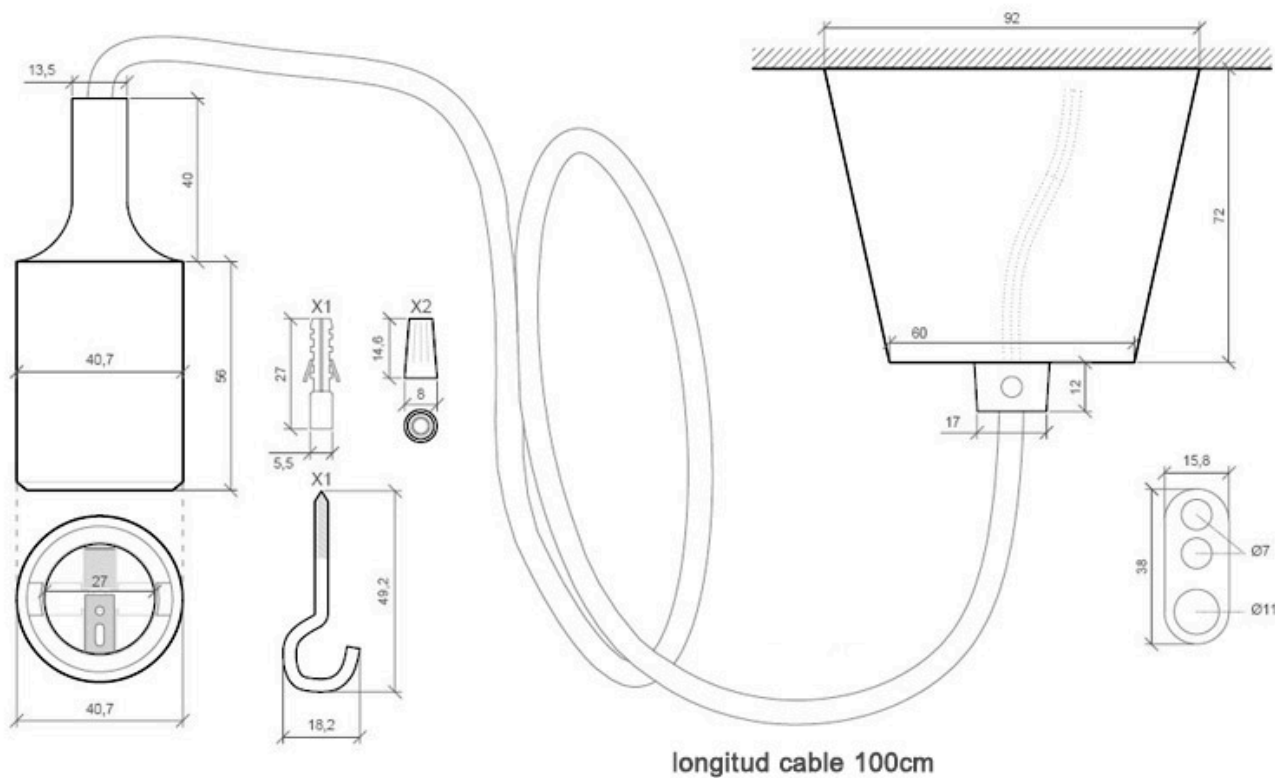

Montura con portalámparas E27, 1m, Rojo

Portalámparas E27 con cable eléctrico 2x075mm textil, rosetón y portalámparas de PVC. Ideal para crear un ambiente moderno y minimalista. Diseño sencillo y de fácil instalación.

Dimensiones del packaging

15x15x10cm

Certificados

CE
ROHS
ECORAE

DETALLES

Rosetón y portalámparas fabricados con PVC y recubrimiento de silicona de color, cable textil con portalámparas E27. Consta de dos hilos de sección 2x0,75mm y aislamiento de PVC. Capacidad de corriente de 6A.

Puede completarse con otras lámparas de la misma serie.

Características técnicas:

- Número de hilos: 2
- Aislamiento: Doble (PVC)

Ficha técnica

Montura con portalámparas E27, 1m, Rojo

LEDBOX[®]

- CSA (mm²): 0.75 (24 x 0.2)
- Capacidad de corriente: 6A

- Diámetro: 6MM
- Longitud de cable: 1 metro

ESQUEMA DE INSTALACIÓN

GALERIA

Ficha técnica

Montura con portalámparas E27, 1m, Rojo

LEDBOX®

AVISO

Datos sujetos a cambios sin aviso. Excepto errores y omisiones. Asegúrese de utilizar el archivo más reciente posible.