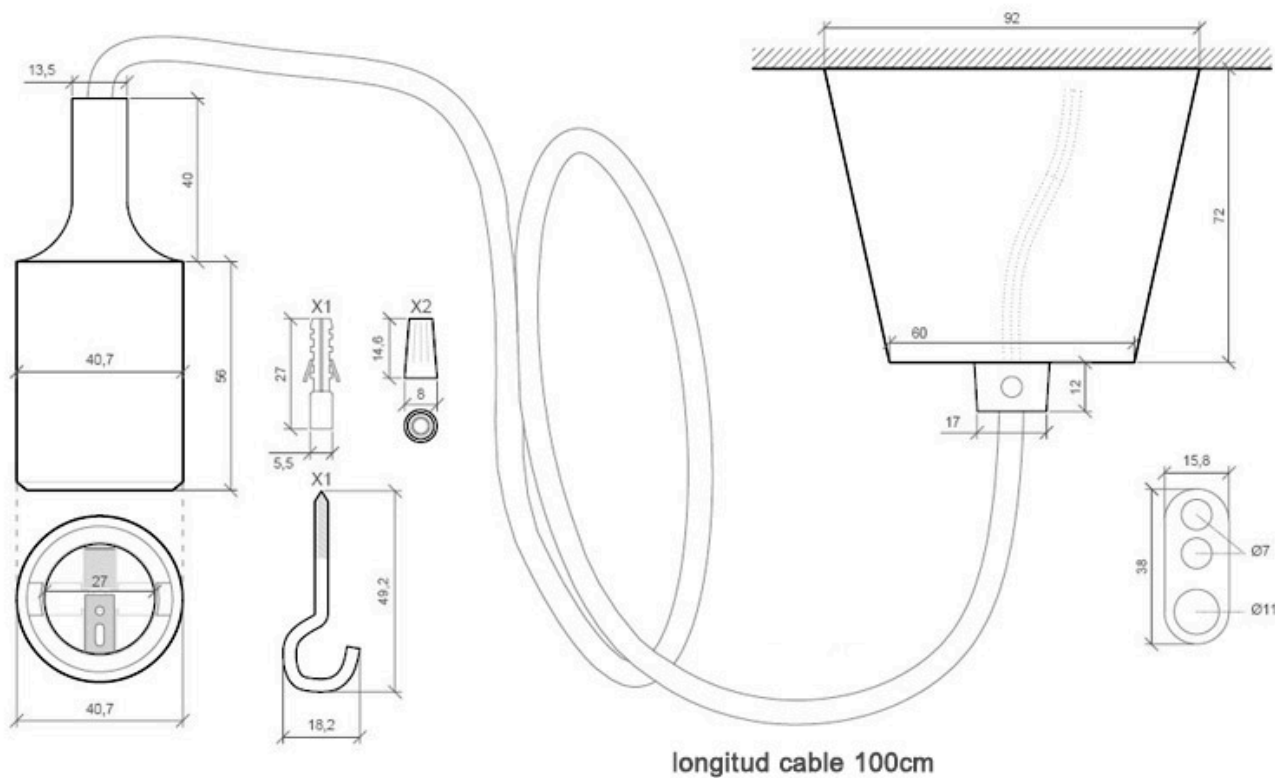

ESPECIFICACIONES

Puntos de Luz	1
Entrada	AC220V
Casquillo	E27
Otros	Housing
Color	rojo
Interior-externo	Interior
Estilo	vintage
Estancia	dormitorio

Referencia

LD2012913

Dimensiones del producto

92x92x1000mm

Dimensiones del packaging

15x15x10cm

Certificados

CE
ROHS
ECORAE

DETALLES

Rosetón y portalámparas fabricados con PVC y recubrimiento de silicona de color, cable textil con portalámparas E27. Consta de dos hilos de sección 2x0,75mm y aislamiento de PVC. Capacidad de corriente de 6A.

Puede completarse con otras lámparas de la misma serie.

Características técnicas:

- Número de hilos: 2
- Aislamiento: Doble (PVC)

Ficha técnica

Montura con portalámparas E27, 1m, Rojo

LEDBOX[®]

- CSA (mm²): 0.75 (24 x 0.2)
- Capacidad de corriente: 6A

- Diámetro: 6MM
- Longitud de cable: 1 metro

ESQUEMA DE INSTALACIÓN

GALERIA

Ficha técnica

Montura con portalámparas E27, 1m, Rojo

LEDBOX®

AVISO

Datos sujetos a cambios sin aviso. Excepto errores y omisiones. Asegúrese de utilizar el archivo más reciente posible.