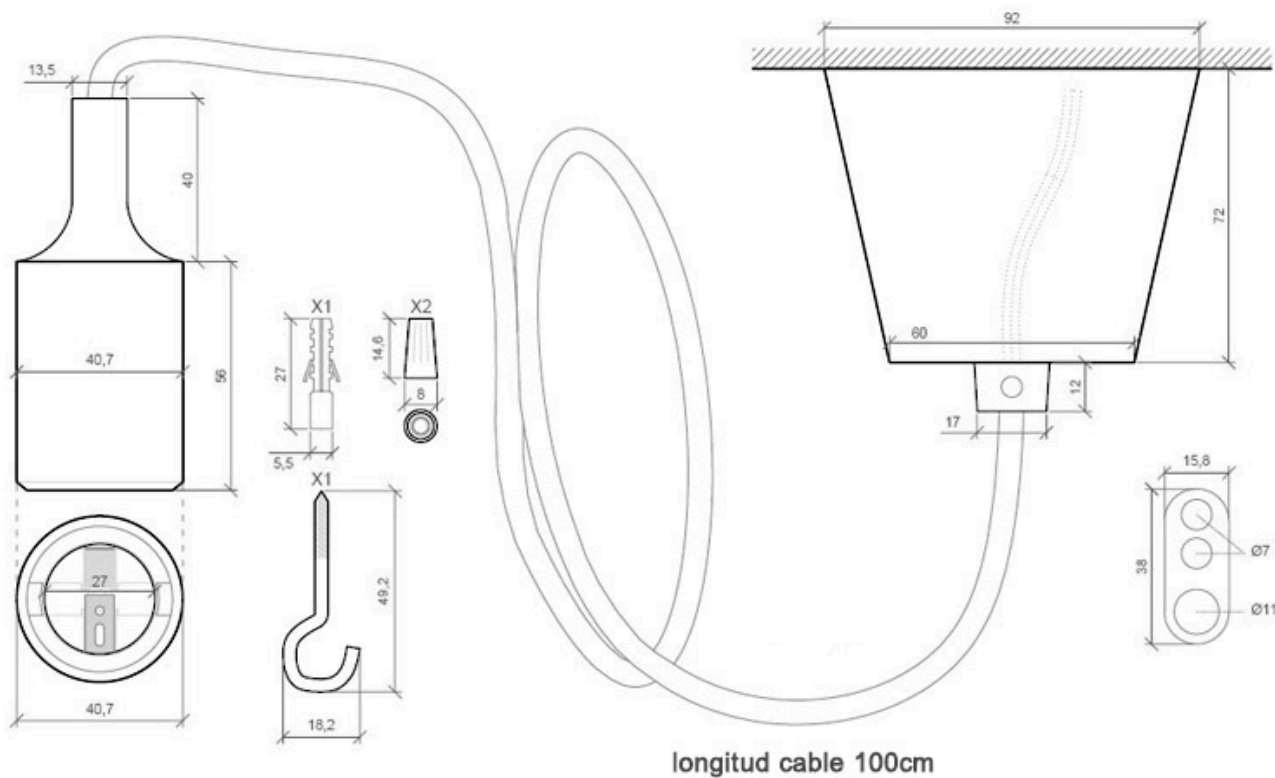

Montura con portalámparas E27, 1m, Rojo

Portalámparas E27 con cable eléctrico 2x075mm textil, rosetón y portalámparas de PVC. Ideal para crear un ambiente moderno y minimalista. Diseño sencillo y de fácil instalación.

Dimensiones del packaging

15x15x10cm

Certificados

CE
ROHS
ECORAE

DETALLES

Rosetón y portalámparas fabricados con PVC y recubrimiento de silicona de color, cable textil con portalámparas E27. Consta de dos hilos de sección 2x0,75mm y aislamiento de PVC. Capacidad de corriente de 6A.

Puede completarse con otras lámparas de la misma serie.

Características técnicas:

- Número de hilos: 2
- Aislamiento: Doble (PVC)

Ficha técnica

Montura con portalámparas E27, 1m, Rojo

LEDBOX®

- CSA (mm²): 0.75 (24 x 0.2)
- Capacidad de corriente: 6A

- Diámetro: 6MM
- Longitud de cable: 1 metro

ESQUEMA DE INSTALACIÓN

Ficha técnica

Montura con portalámparas E27, 1m, Rojo

LEDBOX®

GALERIA

AVISO

Datos sujetos a cambios sin aviso. Excepto errores y omisiones. Asegúrese de utilizar el archivo más reciente posible.