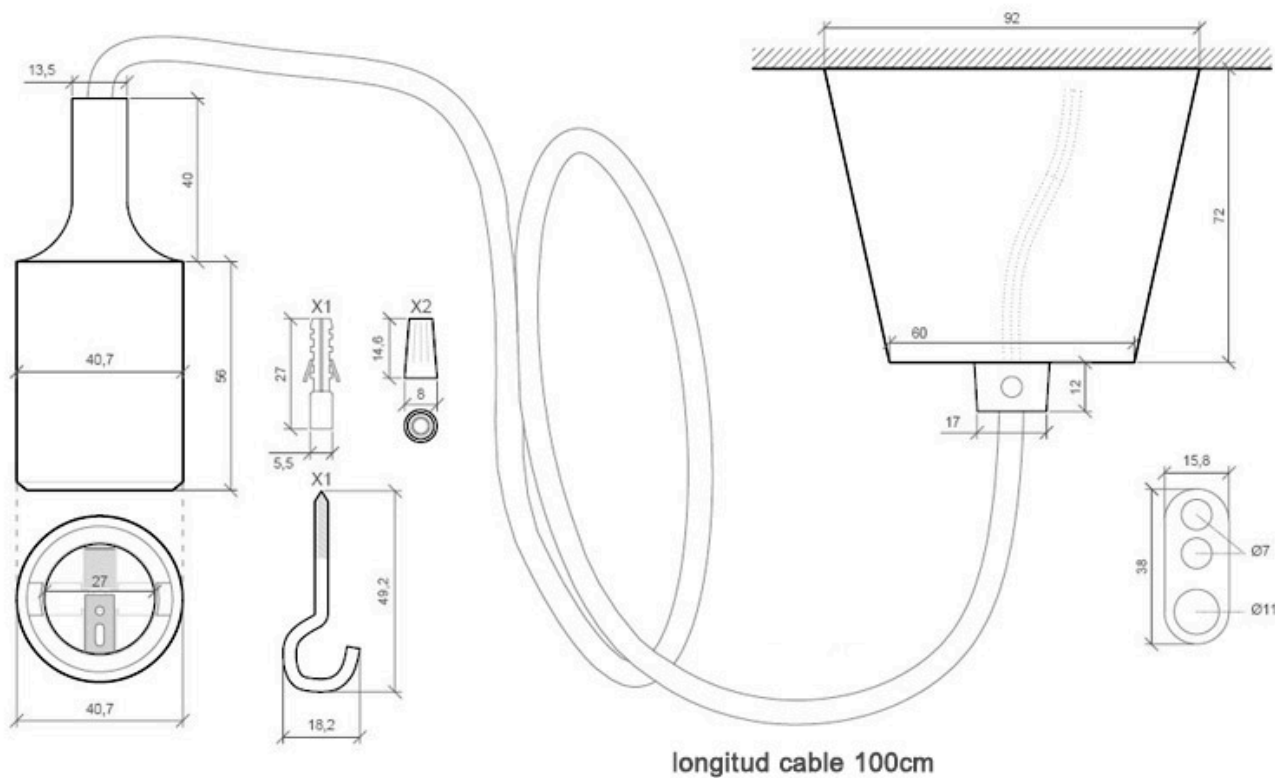

ESPECIFICACIONES

Puntos de Luz	1
Entrada	AC220V
Casquillo	E27
Otros	Housing
Color	amarillo
Interior-externo	Interior
Estilo	vintage
Estancia	dormitorio

Referencia

LD2012914

Dimensiones del producto

92x92x1000mm

Dimensiones del packaging

15x15x10cm

Certificados

CE
ROHS
ECORAE

DETALLES

Rosetón y portalámparas fabricados con PVC y recubrimiento de silicona de color, cable textil con portalámparas E27. Consta de dos hilos de sección 2x0,75mm y aislamiento de PVC. Capacidad de corriente de 6A.

Puede completarse con otras lámparas de la misma serie.

Características técnicas:

- Número de hilos: 2
- Aislamiento: Doble (PVC)

Ficha técnica

Montura con portalámparas E27, 1m, Amarillo

LEDBOX®

- CSA (mm²): 0.75 (24 x 0.2)
- Capacidad de corriente: 6A

- Diámetro: 6MM
- Longitud de cable: 1 metro

ESQUEMA DE INSTALACIÓN

GALERIA

AVISO

Datos sujetos a cambios sin aviso. Excepto errores y omisiones. Asegúrese de utilizar el archivo más reciente posible.