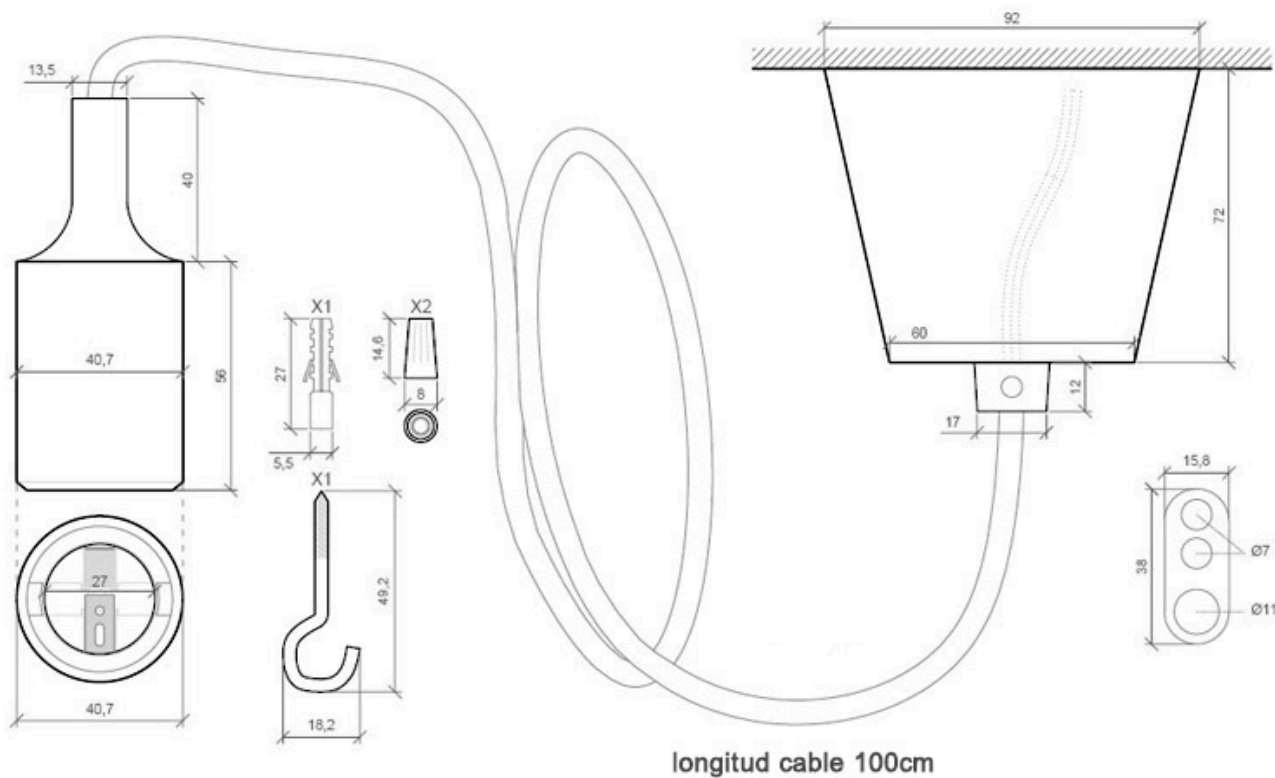

ESPECIFICACIONES

Puntos de Luz	1
Entrada	AC220V
Casquillo	E27
Otros	Housing
Color	amarillo
Interior-exterior	Interior
Estilo	vintage
Estancia	dormitorio

Referencia

LD2012914

Dimensiones del producto

92x92x1000mm

Dimensiones del packaging

15x15x10cm

Certificados

CE
ROHS
ECORAE

DETALLES

Rosetón y portalámparas fabricados con PVC y recubrimiento de silicona de color, cable textil con portalámparas E27. Consta de dos hilos de sección 2x0,75mm y aislamiento de PVC. Capacidad de corriente de 6A.

Puede completarse con otras lámparas de la misma serie.

Características técnicas:

- Número de hilos: 2
- Aislamiento: Doble (PVC)

Ficha técnica

Montura con portalámparas E27, 1m, Amarillo

LEDBOX[®]

- CSA (mm²): 0.75 (24 x 0.2)
- Capacidad de corriente: 6A

- Diámetro: 6MM
- Longitud de cable: 1 metro

ESQUEMA DE INSTALACIÓN

GALERIA

AVISO

Datos sujetos a cambios sin aviso. Excepto errores y omisiones. Asegúrese de utilizar el archivo más reciente posible.