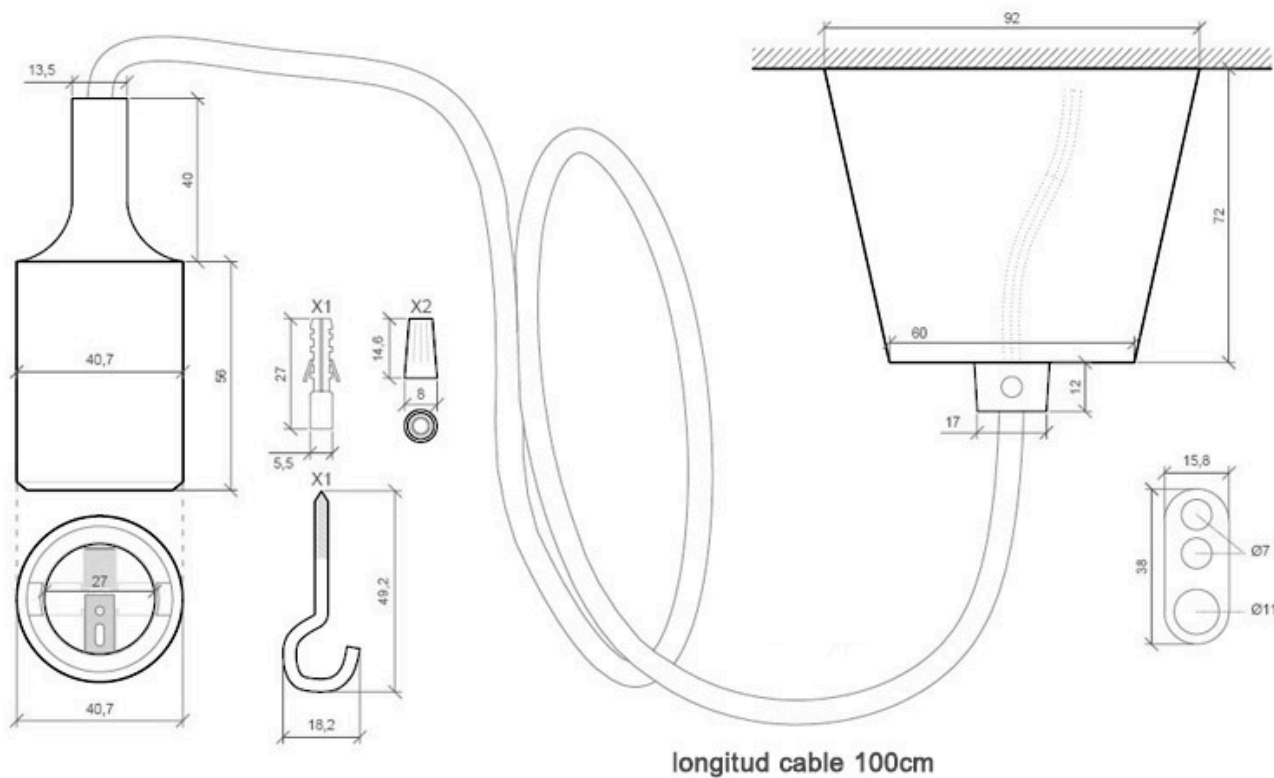

#### Dimensiones del producto

92x92x1000mm

## Ficha técnica

Montura con portalámparas E27, 1m, Amarillo

LEDBOX<sup>®</sup>

- CSA (mm<sup>2</sup>): 0.75 (24 x 0.2)
- Capacidad de corriente: 6A

- Diámetro: 6MM
- Longitud de cable: 1 metro

## ESQUEMA DE INSTALACIÓN