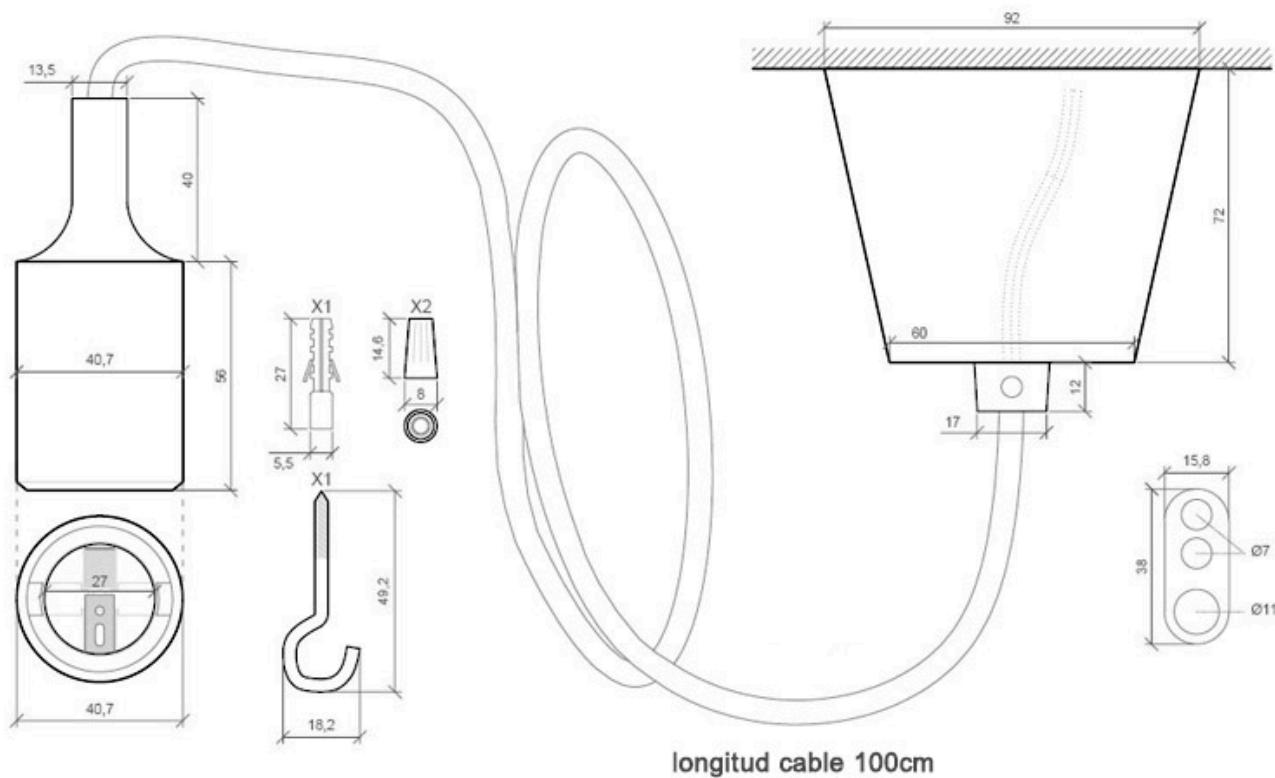

ESPECIFICACIONES

Puntos de Luz	1
Entrada	AC220V
Casquillo	E27
Otros	Housing
Color	amarillo
Interior-exterior	Interior
Estilo	vintage
Estancia	dormitorio

Referencia

LD2012914

Dimensiones del producto

92x92x1000mm

Dimensiones del packaging

15x15x10cm

Certificados

CE
ROHS
ECORAE

DETALLES

Rosetón y portalámparas fabricados con PVC y recubrimiento de silicona de color, cable textil con portalámparas E27. Consta de dos hilos de sección 2x0,75mm y aislamiento de PVC. Capacidad de corriente de 6A.

Puede completarse con otras lámparas de la misma serie.

Características técnicas:

- Número de hilos: 2
- Aislamiento: Doble (PVC)

Ficha técnica

Montura con portalámparas E27, 1m, Amarillo

LEDBOX®

- CSA (mm²): 0.75 (24 x 0.2)
- Capacidad de corriente: 6A

- Diámetro: 6MM
- Longitud de cable: 1 metro

ESQUEMA DE INSTALACIÓN

GALERIA

AVISO

Datos sujetos a cambios sin aviso. Excepto errores y omisiones. Asegúrese de utilizar el archivo más reciente posible.