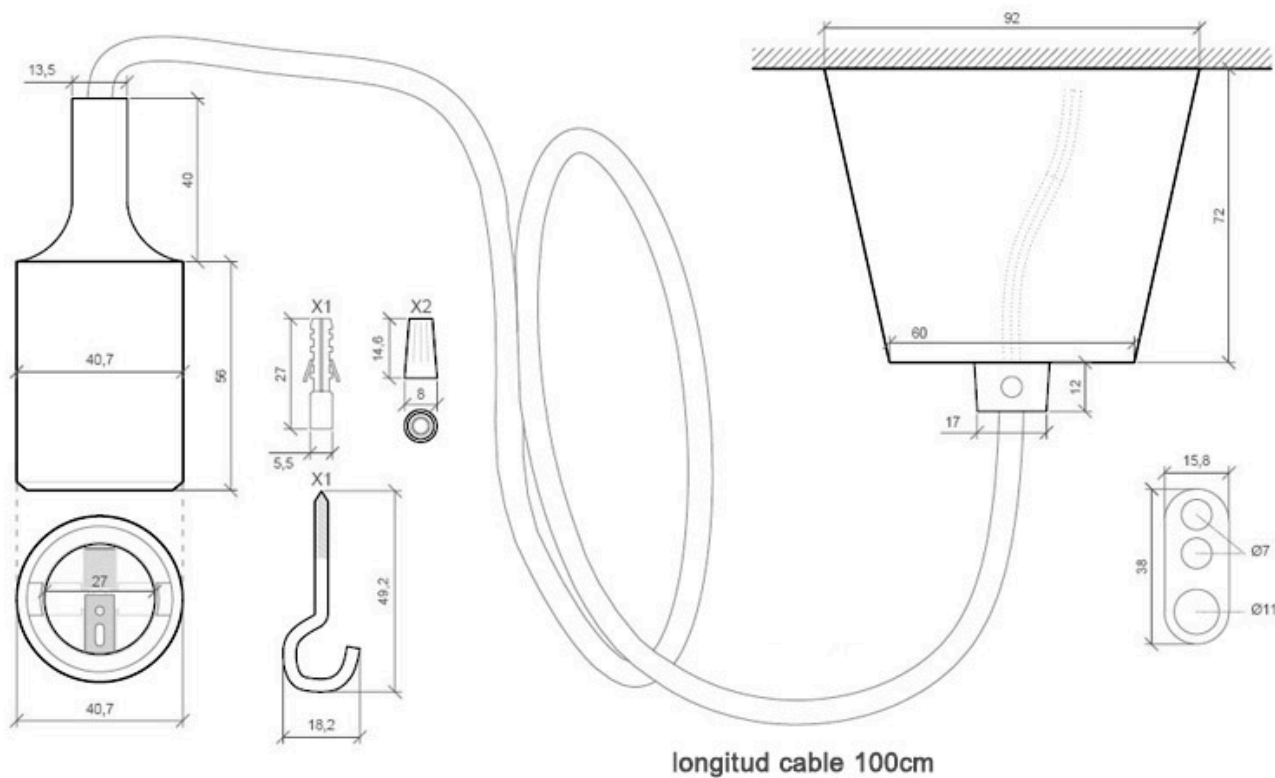

#### Dimensiones del producto

92x92x1000mm

#### Características técnicas:

- Número de hilos: 2
- Aislamiento: Doble (PVC)

## Ficha técnica

Montura con portalámparas E27, 1m, Amarillo

LEDBOX®

- CSA (mm2): 0.75 (24 x 0.2)
- Capacidad de corriente: 6A

- Diámetro: 6MM
- Longitud de cable: 1 metro

## ESQUEMA DE INSTALACIÓN