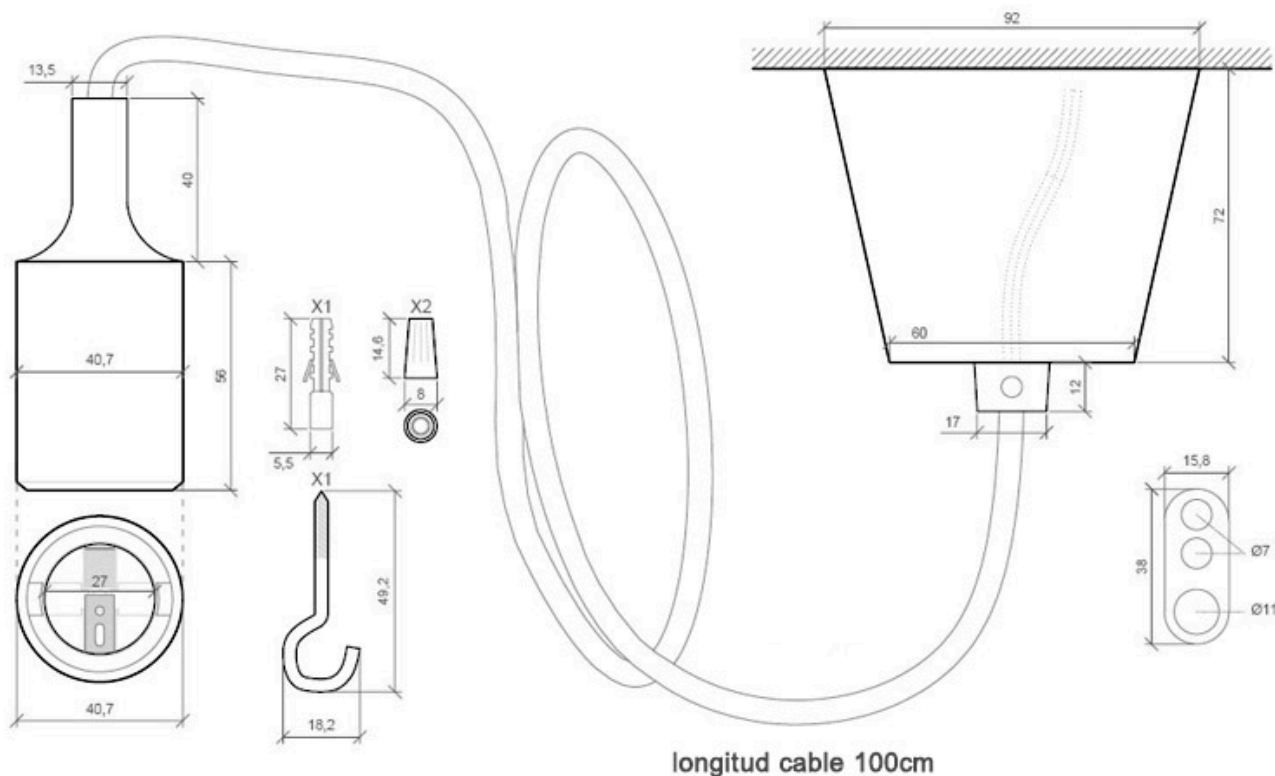

#### Dimensiones del producto

92x92x1000mm

#### Características técnicas:

- Número de hilos: 2
- Aislamiento: Doble (PVC)

## Ficha técnica

Montura con portalámparas E27, 1m, Amarillo

LEDBOX®

- CSA (mm<sup>2</sup>): 0.75 (24 x 0.2)
- Capacidad de corriente: 6A

- Diámetro: 6MM
- Longitud de cable: 1 metro

## ESQUEMA DE INSTALACIÓN