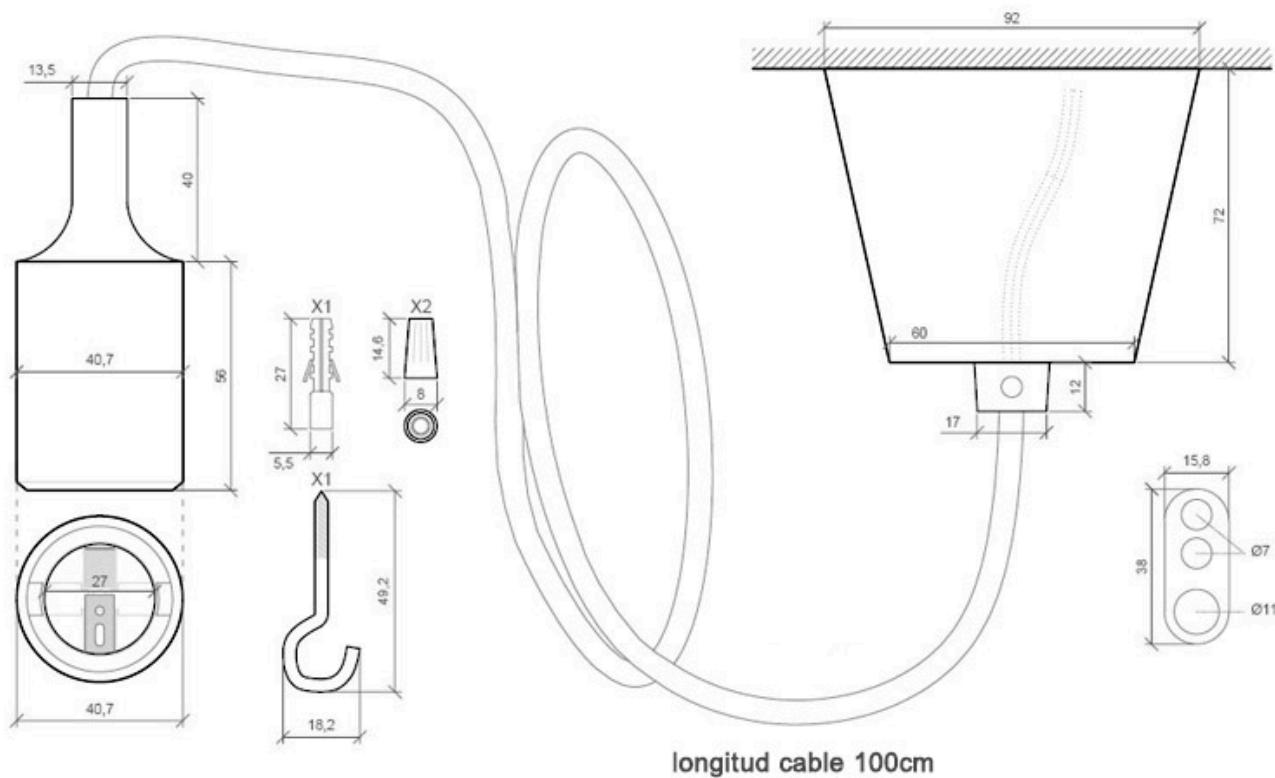

#### Dimensiones del producto

92x92x1000mm

#### Características técnicas:

- Número de hilos: 2
- Aislamiento: Doble (PVC)

## Ficha técnica

Montura con portalámparas E27, 1m, Amarillo

LEDBOX®

- CSA (mm<sup>2</sup>): 0.75 (24 x 0.2)
- Capacidad de corriente: 6A

- Diámetro: 6MM
- Longitud de cable: 1 metro

## ESQUEMA DE INSTALACIÓN