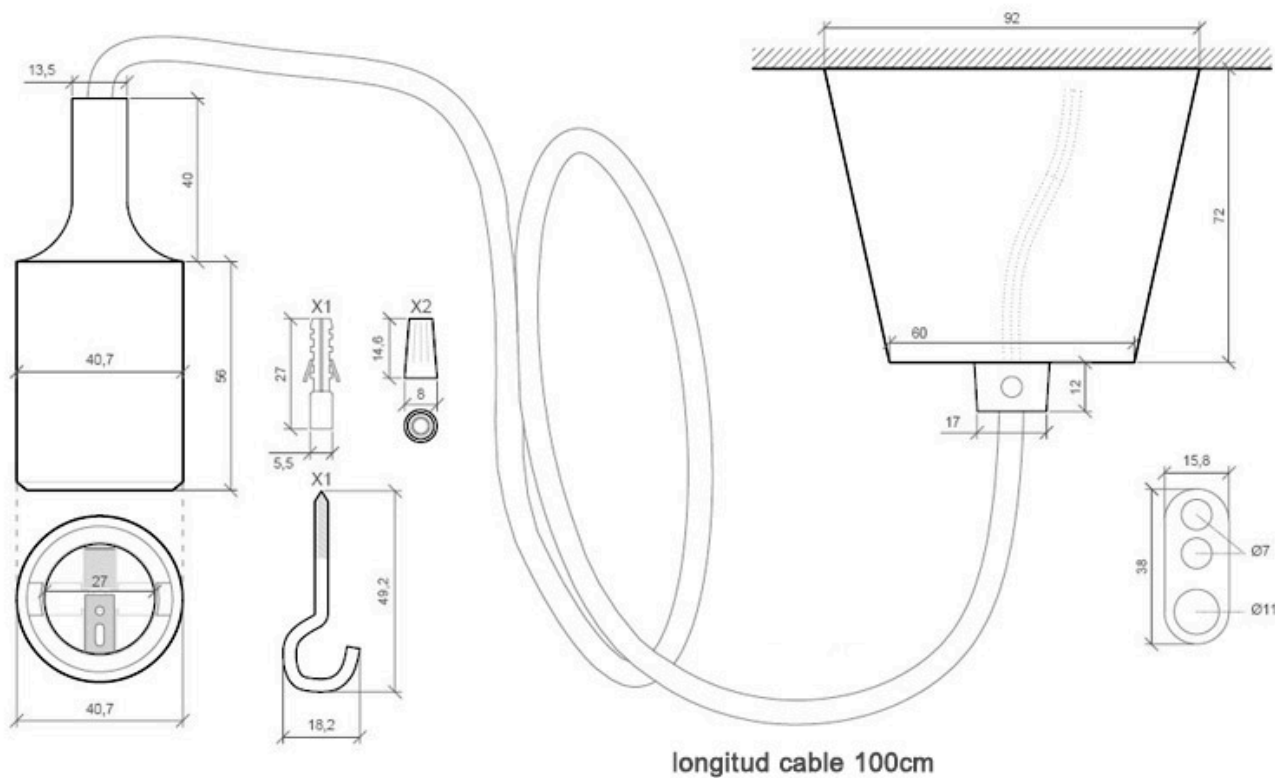

#### Dimensiones del producto

92x92x1000mm

#### Características técnicas:

- Número de hilos: 2
- Aislamiento: Doble (PVC)

## Ficha técnica

Montura con portalámparas E27, 1m, Amarillo

LEDBOX®

- CSA (mm2): 0.75 (24 x 0.2)
- Capacidad de corriente: 6A

- Diámetro: 6MM
- Longitud de cable: 1 metro

## ESQUEMA DE INSTALACIÓN

longitud cable 100cm