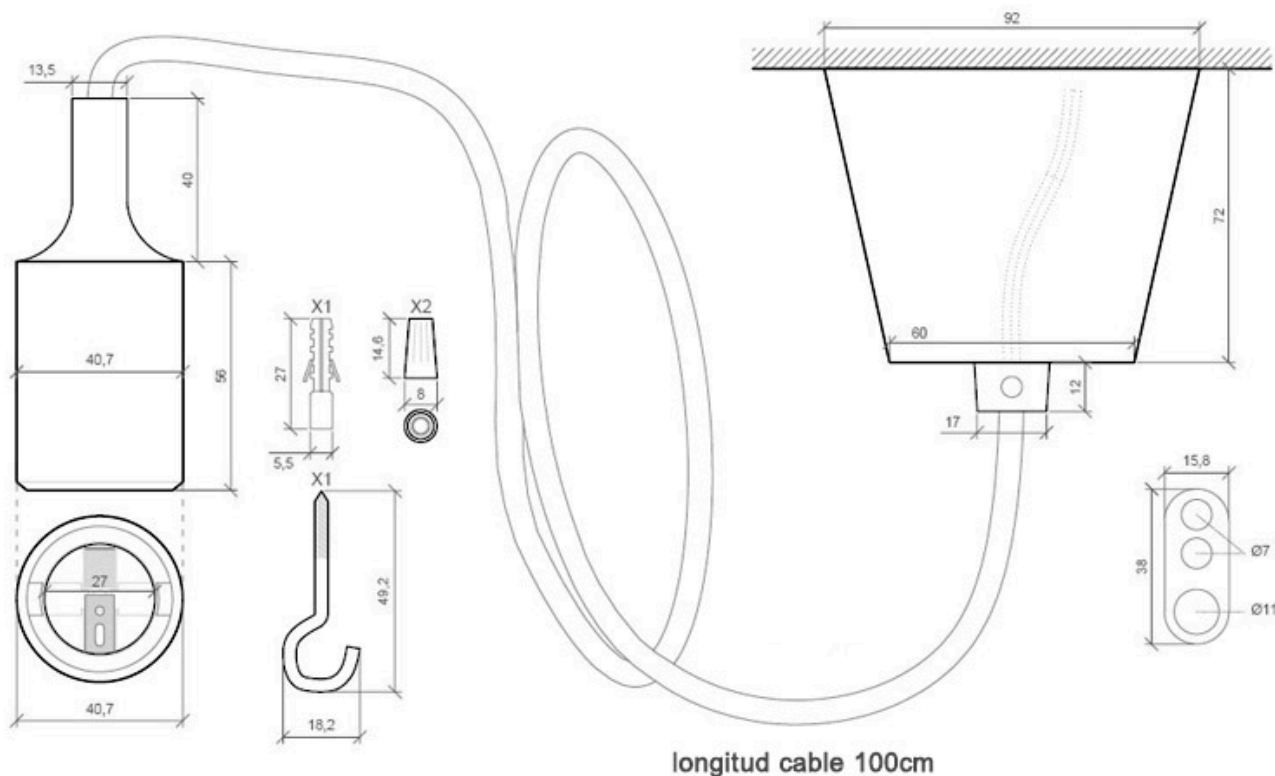

ESPECIFICACIONES

Puntos de Luz	1
Entrada	AC220V
Casquillo	E27
Otros	Housing
Color	amarillo
Interior-exterior	Interior
Estilo	vintage
Estancia	dormitorio

Referencia

LD2012914

Dimensiones del producto

92x92x1000mm

Dimensiones del packaging

15x15x10cm

Certificados

CE
ROHS
ECORAE

DETALLES

Rosetón y portalámparas fabricados con PVC y recubrimiento de silicona de color, cable textil con portalámparas E27. Consta de dos hilos de sección 2x0,75mm y aislamiento de PVC. Capacidad de corriente de 6A.

Puede completarse con otras lámparas de la misma serie.

Características técnicas:

- Número de hilos: 2
- Aislamiento: Doble (PVC)

Ficha técnica

Montura con portalámparas E27, 1m, Amarillo

LEDBOX®

- CSA (mm²): 0.75 (24 x 0.2)
- Capacidad de corriente: 6A

- Diámetro: 6MM
- Longitud de cable: 1 metro

ESQUEMA DE INSTALACIÓN

GALERIA

AVISO

Datos sujetos a cambios sin aviso. Excepto errores y omisiones. Asegúrese de utilizar el archivo más reciente posible.