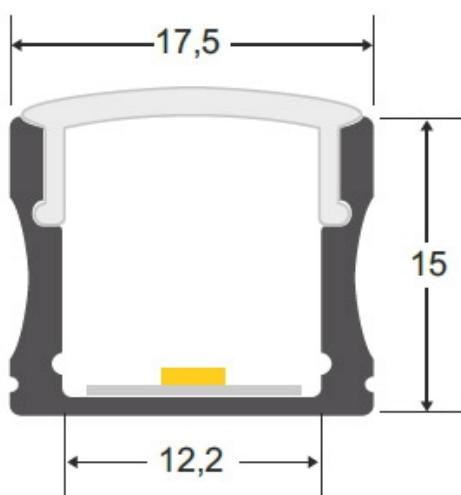

ESQUEMA DE INSTALACIÓN