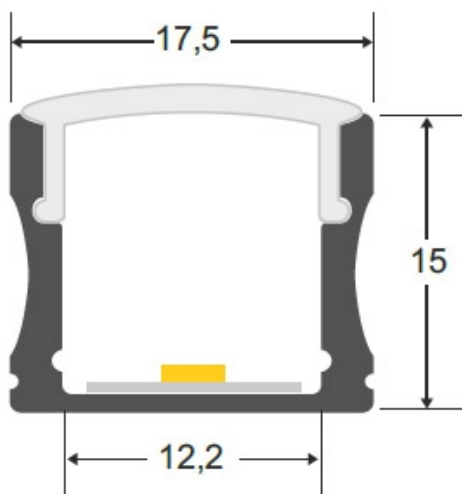

ESPECIFICACIONES

Longitud (Metros)	1 metro
Tira led - Tipo perfil	1superficie
Ancho alojamiento	12.2mm
Color	aluminio
Interior-exterior	Interior
Otros	Kit todo incluido

Referencia

LD1055505

Dimensiones del producto

12,2x2000x15mm

Dimensiones del packaging

2x200x2cm

Certificados

CE
ROHS
ECORAAE

DETALLES

Kit que incluye perfil de aluminio lacado de color negro de 2 metros, cubierta negra y tapas laterales.

Incluye difusor de color negro fabricado con un compuesto especial que permite transmitir luz led. Mantiene en un 95% el tono del led monocolor o RGB pero absorbe una gran cantidad lumínica (en torno al 70%) por lo que está destinado principalmente para iluminación decorativa y no técnica.

Los perfiles LedBox son adecuados tanto para tiras de led

Ficha técnica

KIT - Perfil aluminio HARFO para tiras LED, 2 metros, negro

LEDBOX®

flexibles como tiras rígidas. Sus diferentes acabados y formas son adecuados para distintas aplicaciones de decoración como crear líneas de luz empotradas en

ESQUEMA DE INSTALACIÓN

GALERIA

Ficha técnica

KIT - Perfil aluminio HARFO para tiras LED, 2 metros, negro

LEDBOX®

AVISO

Datos sujetos a cambios sin aviso. Excepto errores y omisiones. Asegúrese de utilizar el archivo más reciente posible.