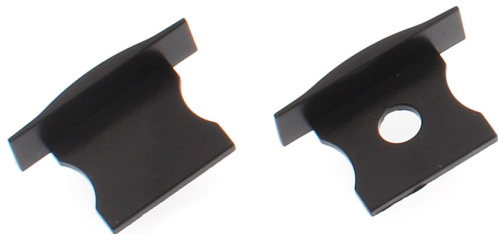

## Tapas para perfil RIDA, negro

Kit que incluye las tapas de cierre derecha e izquierda del perfil led RIDA

### ESPECIFICACIONES

Color	<b>negro</b>
Interior-exterior	<b>Interior</b>

#### Dimensiones del producto

25x10x15mm

### DETALLES

Kit que incluye las tapas de cierre derecha e izquierda del perfil led RIDA