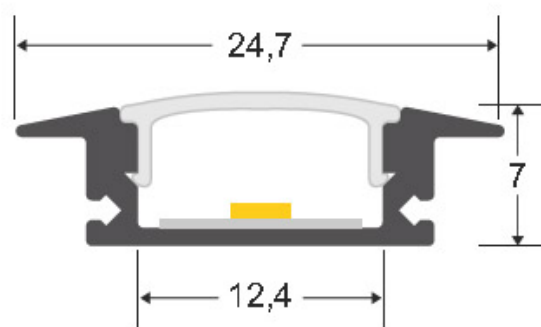

ESQUEMA DE INSTALACIÓN