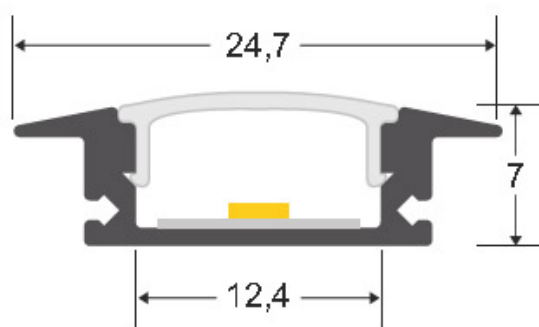

Ficha técnica

KIT - Perfil aluminio LISEN para tiras LED, 2 metros, negro

LEDBOX®

ESQUEMA DE INSTALACIÓN