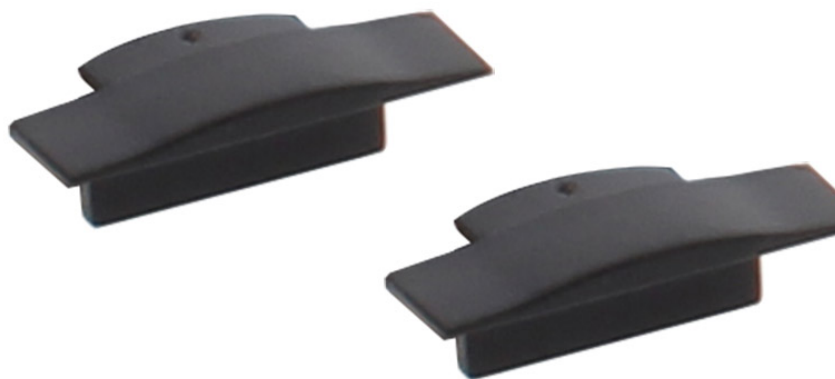

GALERIA

AVISO

Datos sujetos a cambios sin aviso. Excepto errores y omisiones. Asegúrese de utilizar el archivo más reciente posible.