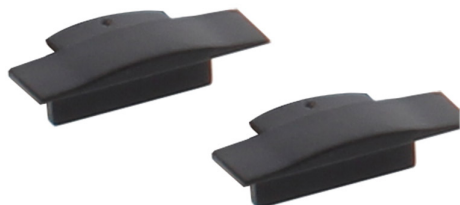

## Tapas para perfil LISEN, negro

Kit que incluye las tapas de cierre derecha e izquierda del perfil led KOBE LISEN

### ESPECIFICACIONES

Color	<b>negro</b>
Interior-exterior	<b>Interior</b>

#### Dimensiones del producto

24,7x10x7mm

### DETALLES

Kit que incluye las tapas de cierre derecha e izquierda del perfil led KOBE LISEN