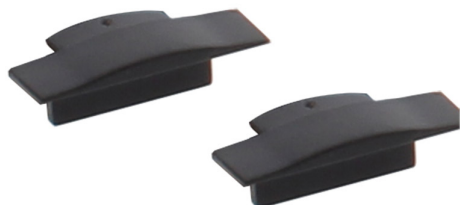

Tapas para perfil LISEN, negro

Kit que incluye las tapas de cierre derecha e izquierda del perfil led KOBE LISEN

ESPECIFICACIONES

Color	negro
Interior-exterior	Interior

Referencia

LD1055524

Dimensiones del producto

24,7x10x7mm

Dimensiones del packaging

3x1x1cm

Certificados

CE
ROHS
ECORAE

DETALLES

Kit que incluye las tapas de cierre derecha e izquierda del perfil led KOBE LISEN

ESQUEMA DE INSTALACIÓN