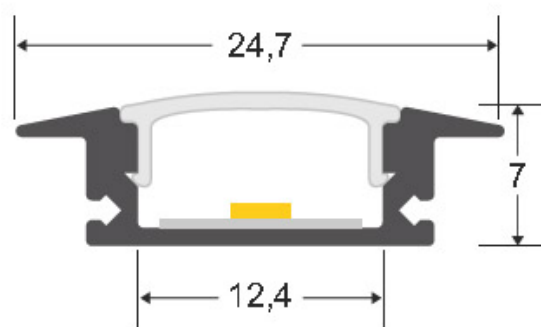

Tapas para perfil LISEN, negro

Kit que incluye las tapas de cierre derecha e izquierda del perfil led KOBE LISEN

ESPECIFICACIONES

Color	negro
Interior-exterior	Interior

Referencia

LD1055524

Dimensiones del producto

24,7x10x7mm

Dimensiones del packaging

3x1x1cm

Certificados

CE
ROHS
ECORAE

DETALLES

Kit que incluye las tapas de cierre derecha e izquierda del perfil led KOBE LISEN

ESQUEMA DE INSTALACIÓN