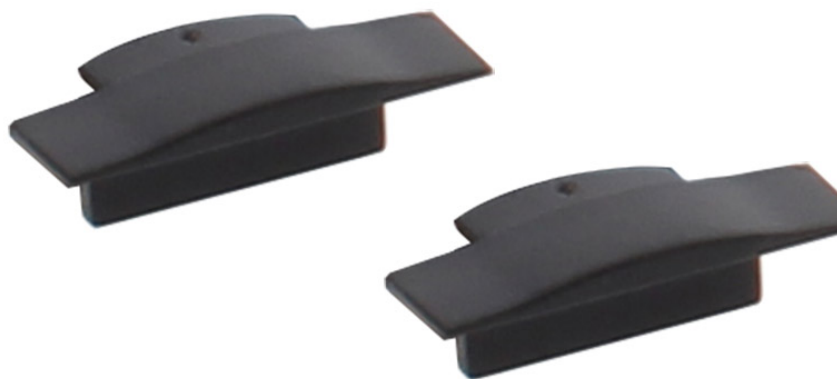

GALERIA

AVISO

Datos sujetos a cambios sin aviso. Excepto errores y omisiones. Asegúrese de utilizar el archivo más reciente posible.